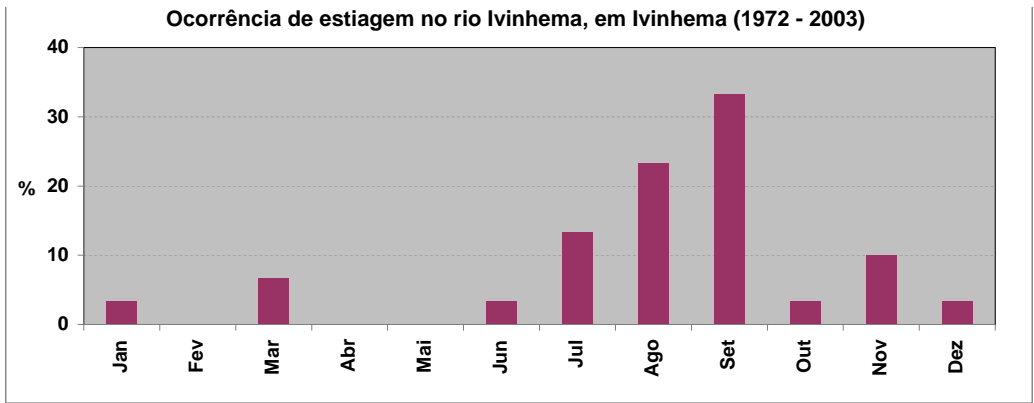

Ocorrência de estiagem no rio Ivinhema, em Ivinhema (1972 - 2003)

Fonte: Imasul