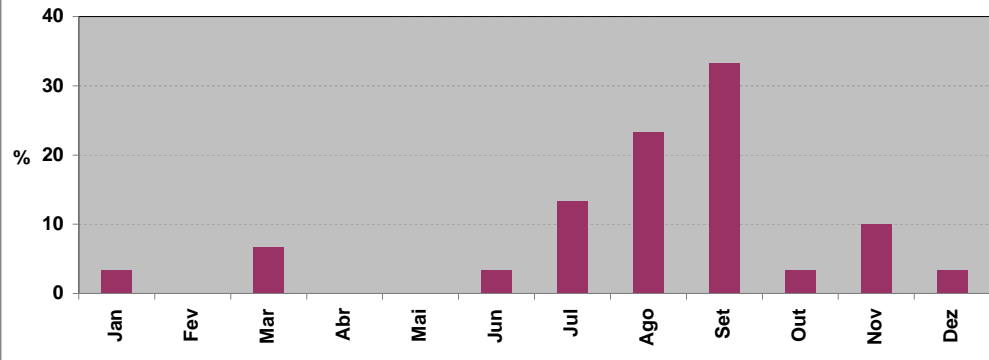

Ocorrência de estiagem no rio Ivinhema, em Ivinhema (1972 - 2003)

Fonte: Imasul