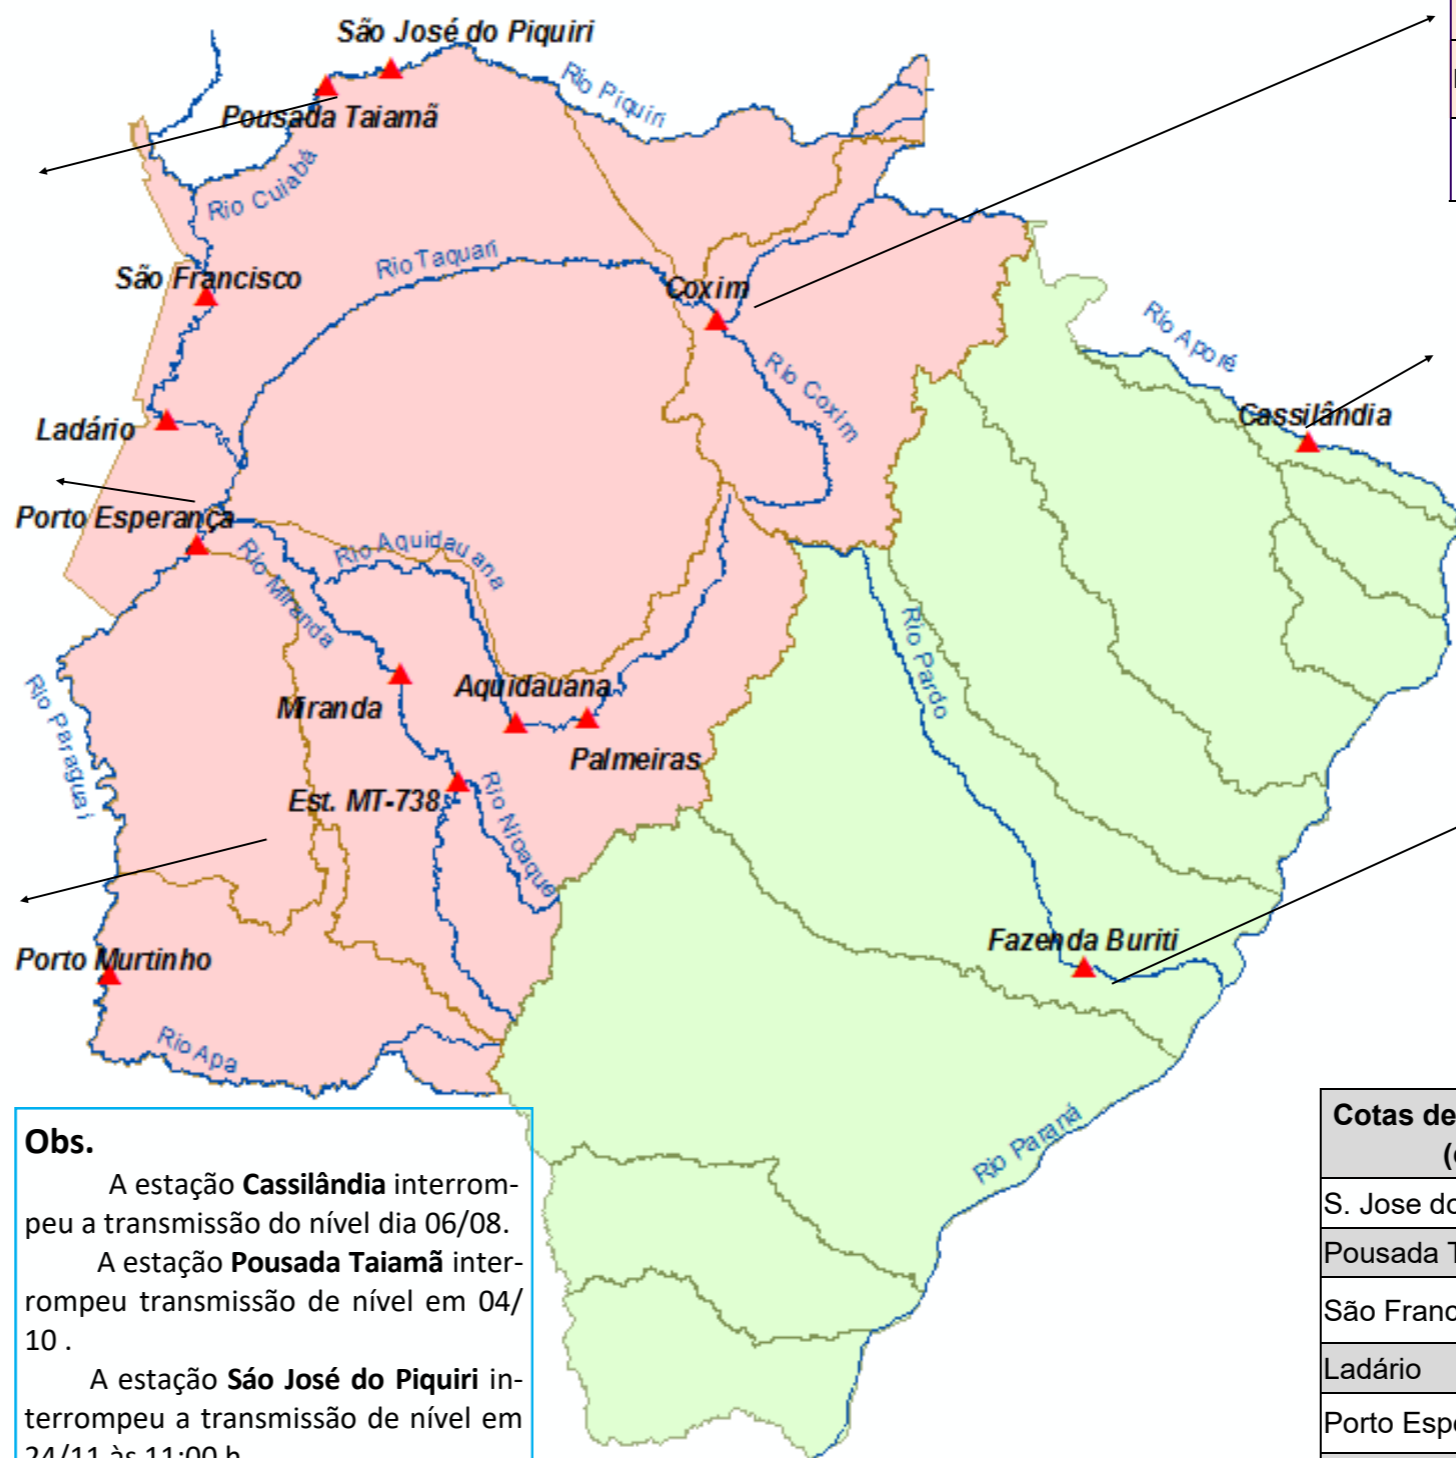

BOLETIM DIÁRIO Nº 1067 — SALA DE SITUAÇÃO MS

12/12/2018 (Leitura às 07:00 h local)

207RIO PIQUIRI / CUIABÁ Cota (cm)				Chuva (mm)
Estação	10/12	11/12	12/12	
S. José do Piquiri				0
Pousada Taiamã				0,6

RIO PARAGUAI Cota (cm)				Chuva (mm)
Estação	10/12	11/12	12/12	
São Francisco	540	539	538	0
Ladário	258	256	254	0
Porto Esperança	271	267		0
Porto Murtinho	539	533	528	0

RIO AQUIDAUANA / MIRANDA Cota (cm)				Chuva (mm)
Estação	10/12	11/12	12/12	
Palmeiras			168	0
Aquidauana	272	269	265	0,2
Estrada MT-738	174	168	163	0
Miranda	602	588	562	0

RIO TAQUARI Cota (cm)				Chuva (mm)
Estação	10/12	11/12	12/12	
Coxim	389	384	383	0

RIO APORÉ Cota (cm)				Chuva (mm)
Estação	10/12	11/12	12/12	
Cassilândia				0

RIO PARDO Cota (cm)				Chuva (mm)
Estação	10/12	11/12	12/12	
Faz. Buriti	362	358	355	

Obs.

A estação **Cassilândia** interrompeu a transmissão do nível dia 06/08.

A estação **Pousada Taiamã** interrompeu transmissão de nível em 04/10.

A estação **São José do Piquiri** interrompeu a transmissão de nível em 24/11 às 11:00 h.