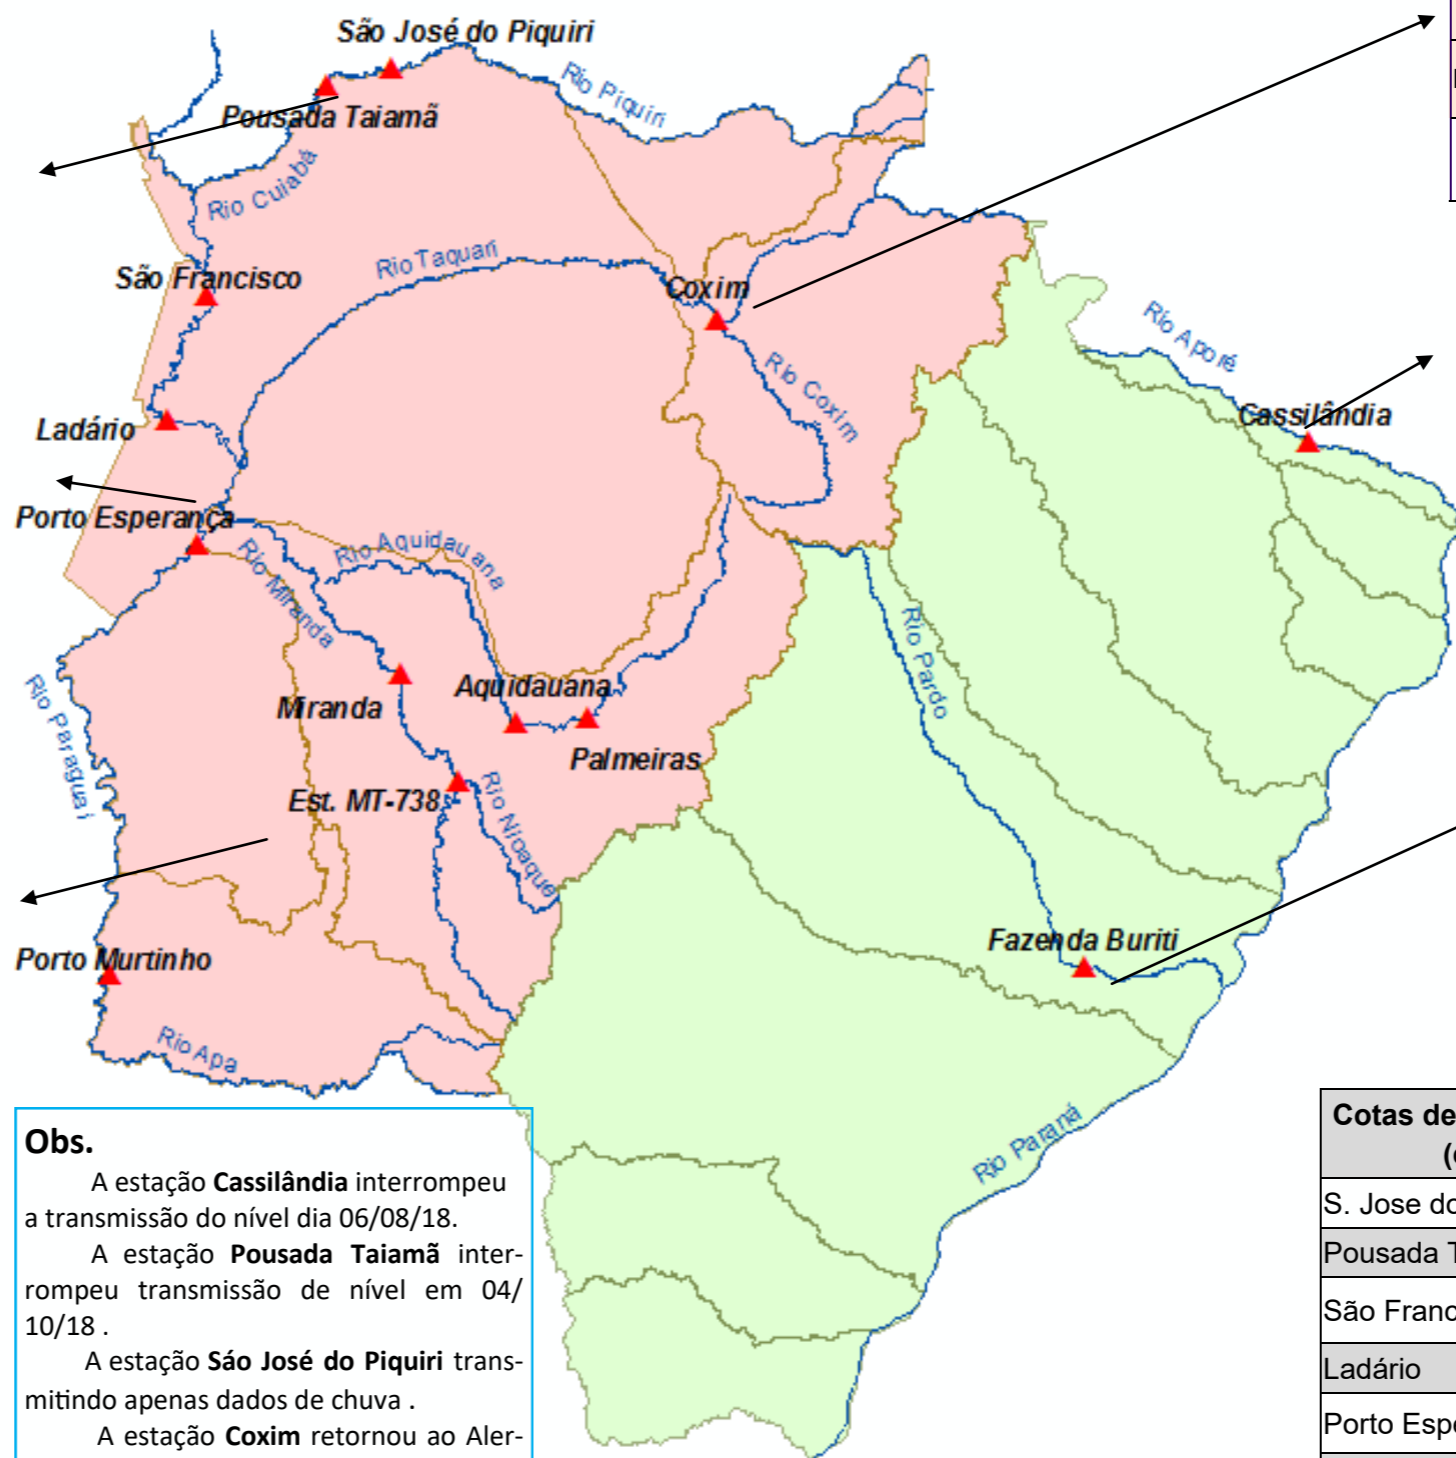

BOLETIM DIÁRIO Nº 1127 — SALA DE SITUAÇÃO MS

13/03/2019 (Leitura às 07:00 h local)

207RIO PIQUIRI / CUIABÁ Cota (cm)				Chuva (mm)
Estação	11/03	12/03	13/03	
S. José do Piquiri				0,4
Pousada Taiamã				0,2

RIO PARAGUAI Cota (cm)				Chuva (mm)
Estação	11/03	12/03	13/03	
São Francisco	564	566	568	0
Ladário	236	234		0
Porto Esperança	175	178	178	3,6
Porto Murtinho	338	340	344	6,2

RIO AQUIDAUANA / MIRANDA Cota (cm)				Chuva (mm)
Estação	11/03	12/03	13/03	
Palmeiras	268	256	289	3,6
Aquidauana	362	357	371	0,2
Estrada MT-738	256	213	193	0,6
Miranda	587	574	560	0

RIO TAQUARI Cota (cm)				Chuva (mm)
Estação	11/03	12/03	13/03	
Coxim	425	424	423	29,2

RIO APORÉ Cota (cm)				Chuva (mm)
Estação	11/03	12/03	13/03	
Cassilândia				1,8

RIO PARDO Cota (cm)				Chuva (mm)
Estação	11/03	12/03	13/03	
Faz. Buriti	406	409	392	11,6

Obs.

A estação **Cassilândia** interrompeu a transmissão do nível dia 06/08/18.

A estação **Pousada Taiamã** interrompeu transmissão de nível em 04/10/18.

A estação **São José do Piquiri** transmitindo apenas dados de chuva.