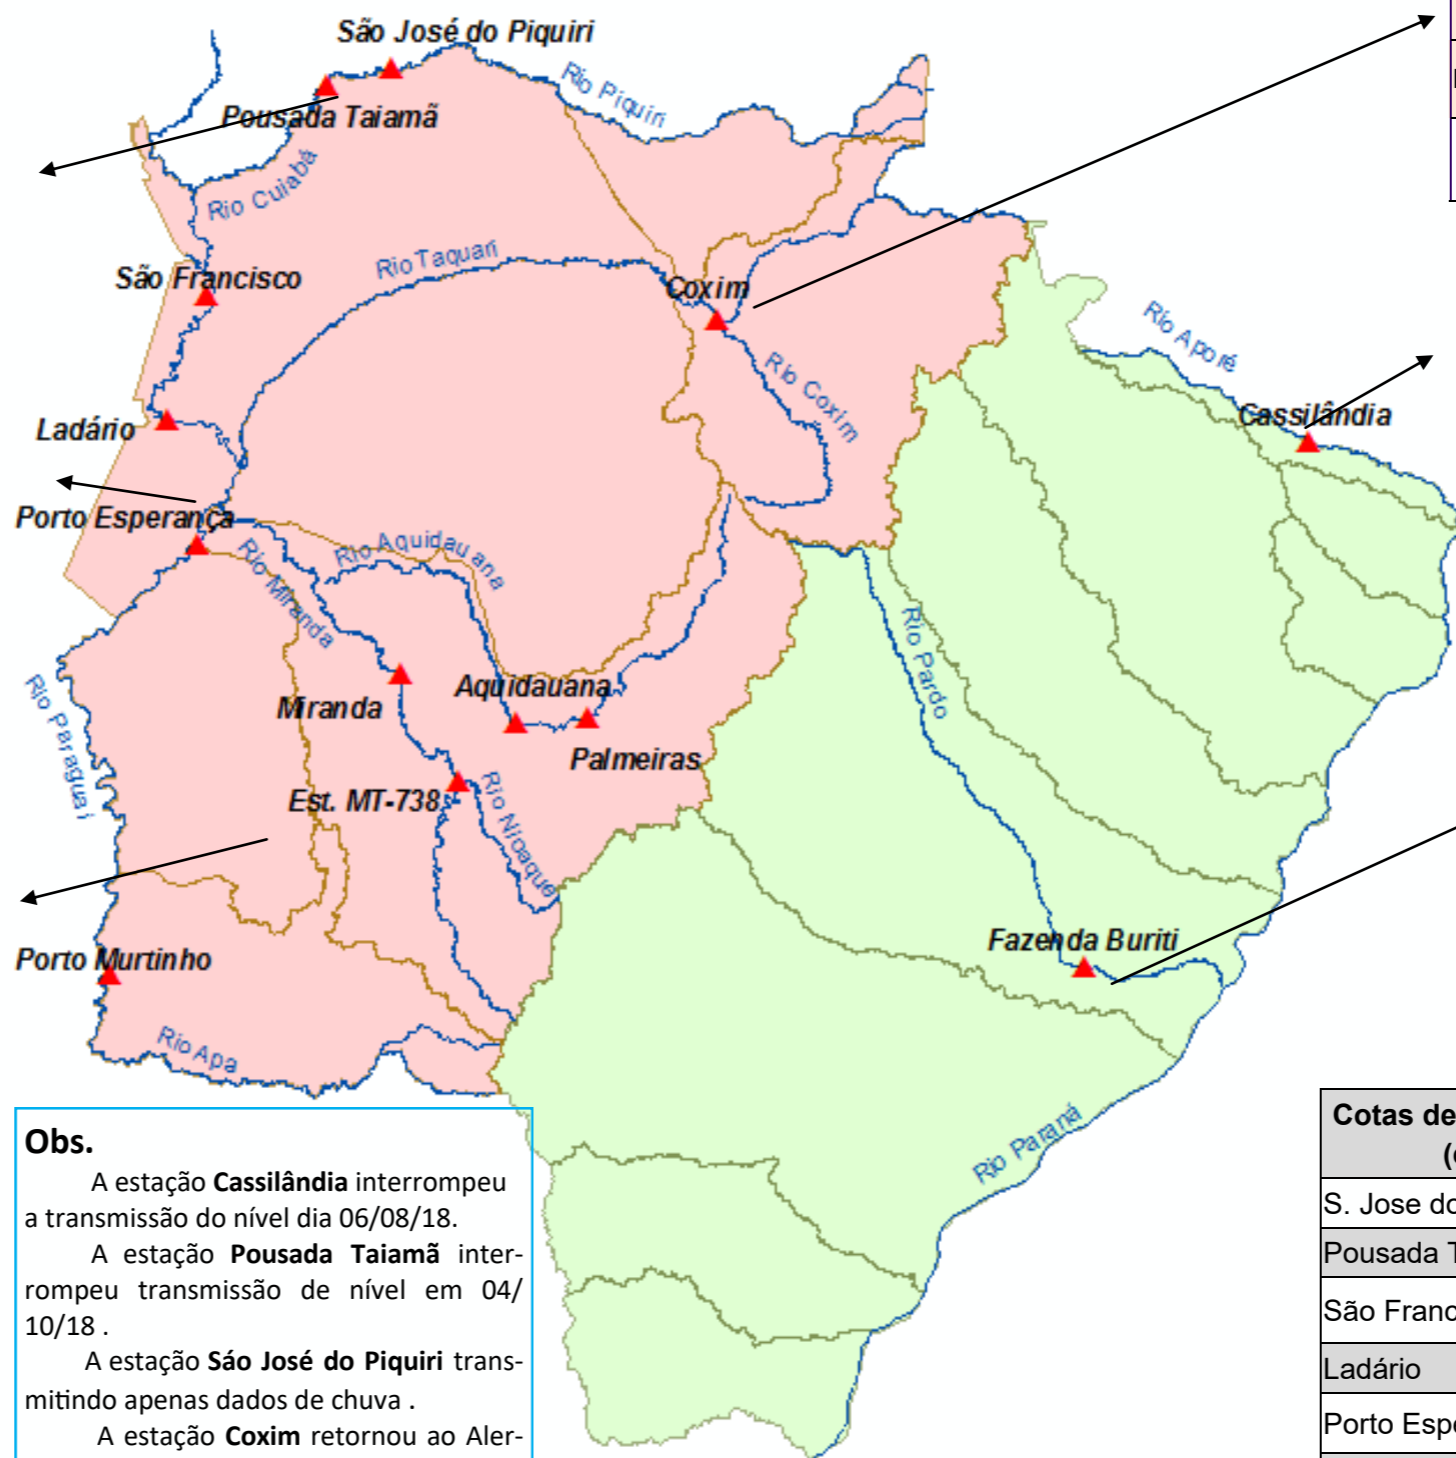

BOLETIM DIÁRIO Nº 1129 — SALA DE SITUAÇÃO MS

15/03/2019 (Leitura às 07:00 h local)

207RIO PIQUIRI / CUIABÁ Cota (cm)				Chuva (mm)
Estação	13/03	14/03	15/03	
S. José do Piquiri				0
Pousada Taiamã				0

RIO PARAGUAI Cota (cm)				Chuva (mm)
Estação	13/03	14/03	15/03	
São Francisco	568	570	571	40
Ladário	234	237		0
Porto Esperança	178	177	176	3
Porto Murtinho	344	365	380	40,2

RIO AQUIDAUANA / MIRANDA Cota (cm)				Chuva (mm)
Estação	13/03	14/03	15/03	
Palmeiras	289	287	259	0,8
Aquidauana	371	423	401	15,8
Estrada MT-738	193	224	330	30,4
Miranda	560	548	538	0

RIO TAQUARI Cota (cm)				Chuva (mm)
Estação	13/03	14/03	15/03	
Coxim	423	429	431	1,4

RIO APORÉ Cota (cm)				Chuva (mm)
Estação	13/03	14/03	15/03	
Cassilândia				3,2

RIO PARDO Cota (cm)				Chuva (mm)
Estação	13/03	14/03	15/03	
Faz. Buriti	392	412	438	22,4

Obs.

A estação **Cassilândia** interrompeu a transmissão do nível dia 06/08/18.

A estação **Pousada Taiamã** interrompeu transmissão de nível em 04/10/18.

A estação **São José do Piquiri** transmitindo apenas dados de chuva.

A estação **Coxim** retornou ao Alerta em 24/01 à 01:30 h.