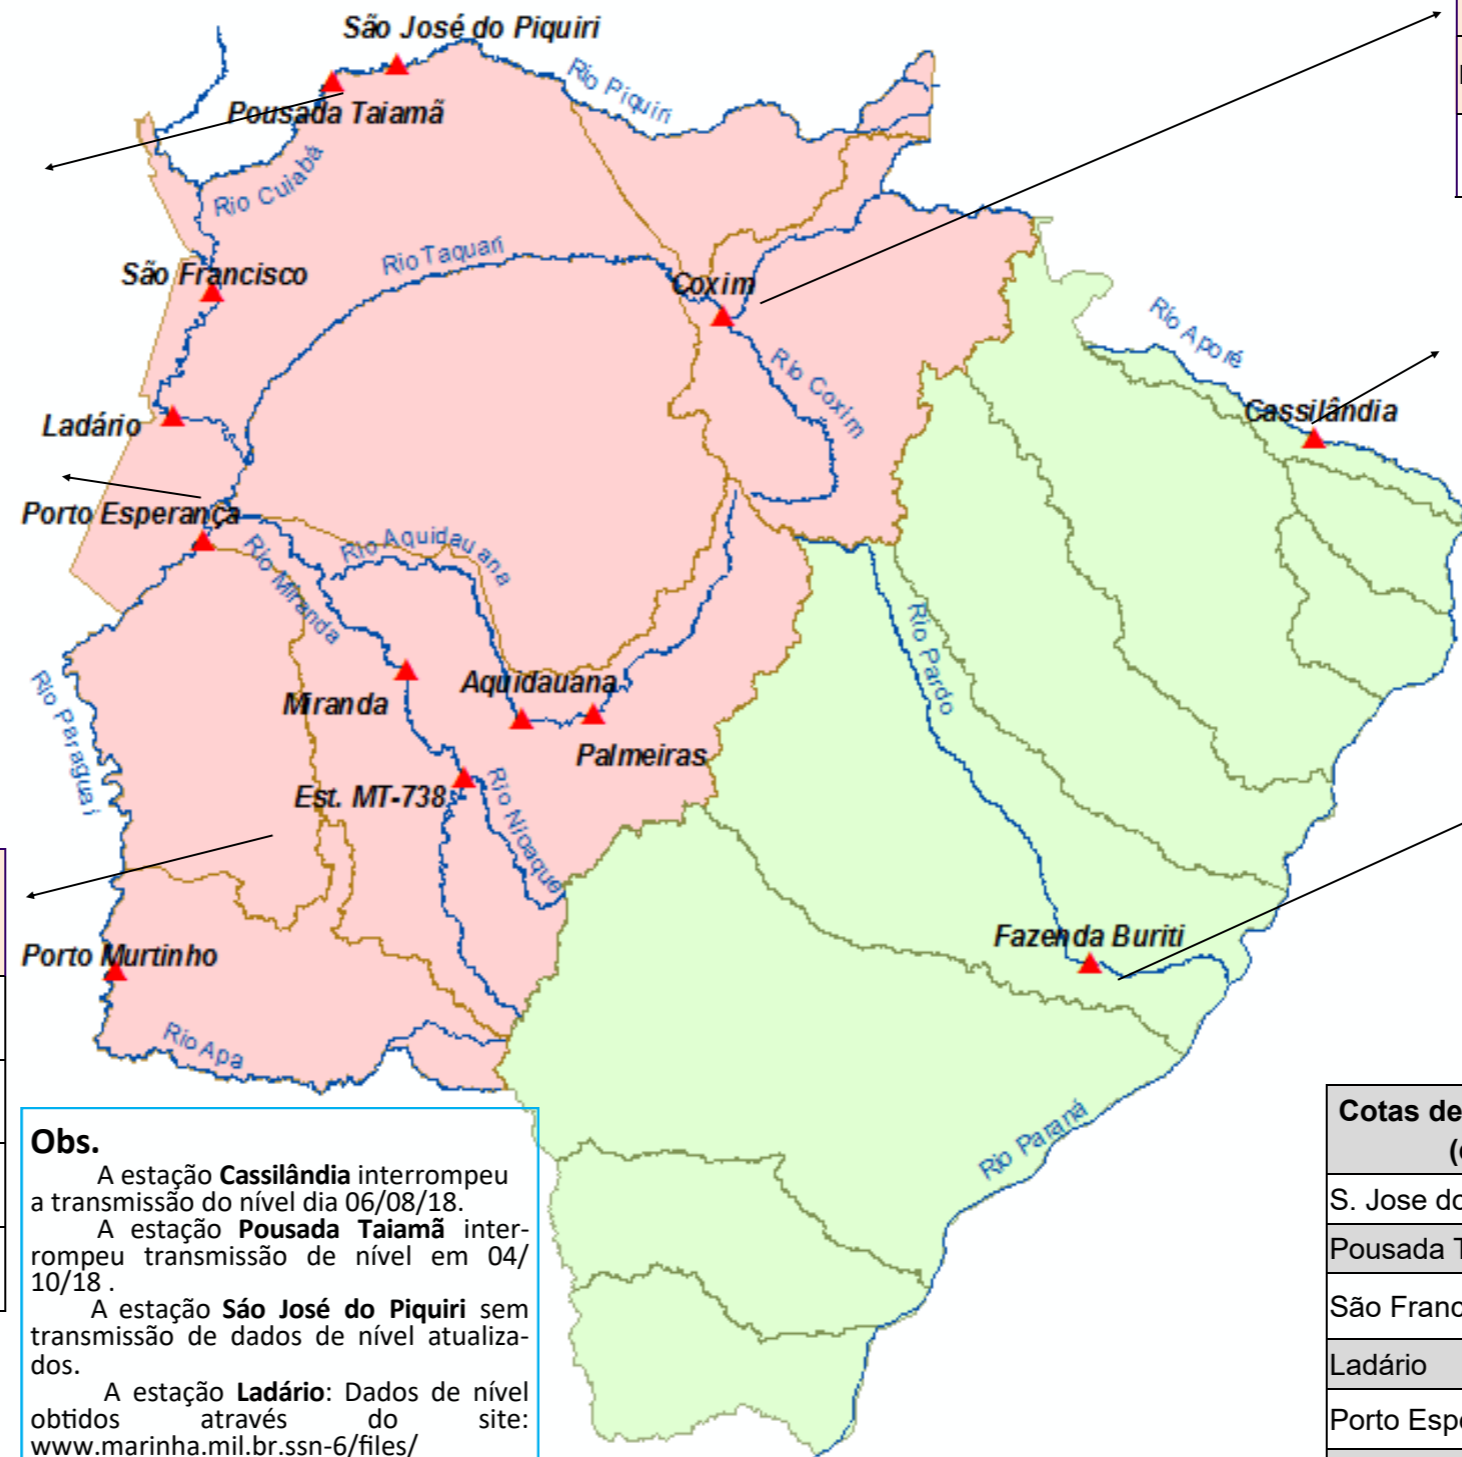

BOLETIM DIÁRIO Nº 1165 — SALA DE SITUAÇÃO MS

08/05/2019 (Leitura às 07:00 h local)

207RIO PIQUIRI / CUIABÁ Cota (cm)				Chuva (mm)
Estação	06/05	07/05	08/05	
S. José do Piquiri				0
Pousada Taiamã				0

RIO PARAGUAI Cota (cm)				Chuva (mm)
Estação	06/05	07/05	08/05	
São Francisco	653	654	656	0,2
Ladário	318	320	321	0,4
Porto Esperança				
Porto Murinho	565	570	573	0,4

RIO AQUIDAUANA / MIRANDA Cota (cm)				Chuva (mm)
Estação	06/05	07/05	08/05	
Palmeiras	313	281	272	0
Aquidauana	617	583	499	0,2
Estrada MT-738	409	384	357	0
Miranda	653	658	667	0

RIO TAQUARI Cota (cm)				Chuva (mm)
Estação	06/05	07/05	08/05	
Coxim	441	428	420	0

RIO APORÉ Cota (cm)				Chuva (mm)
Estação	06/05	07/05	08/05	
Cassilândia				0

RIO PARDO Cota (cm)				Chuva (mm)
Estação	06/05	07/05	08/05	
Faz. Buriti	542	509	503	0

Obs.

A estação **Cassilândia** interrompeu a transmissão do nível dia 06/08/18.