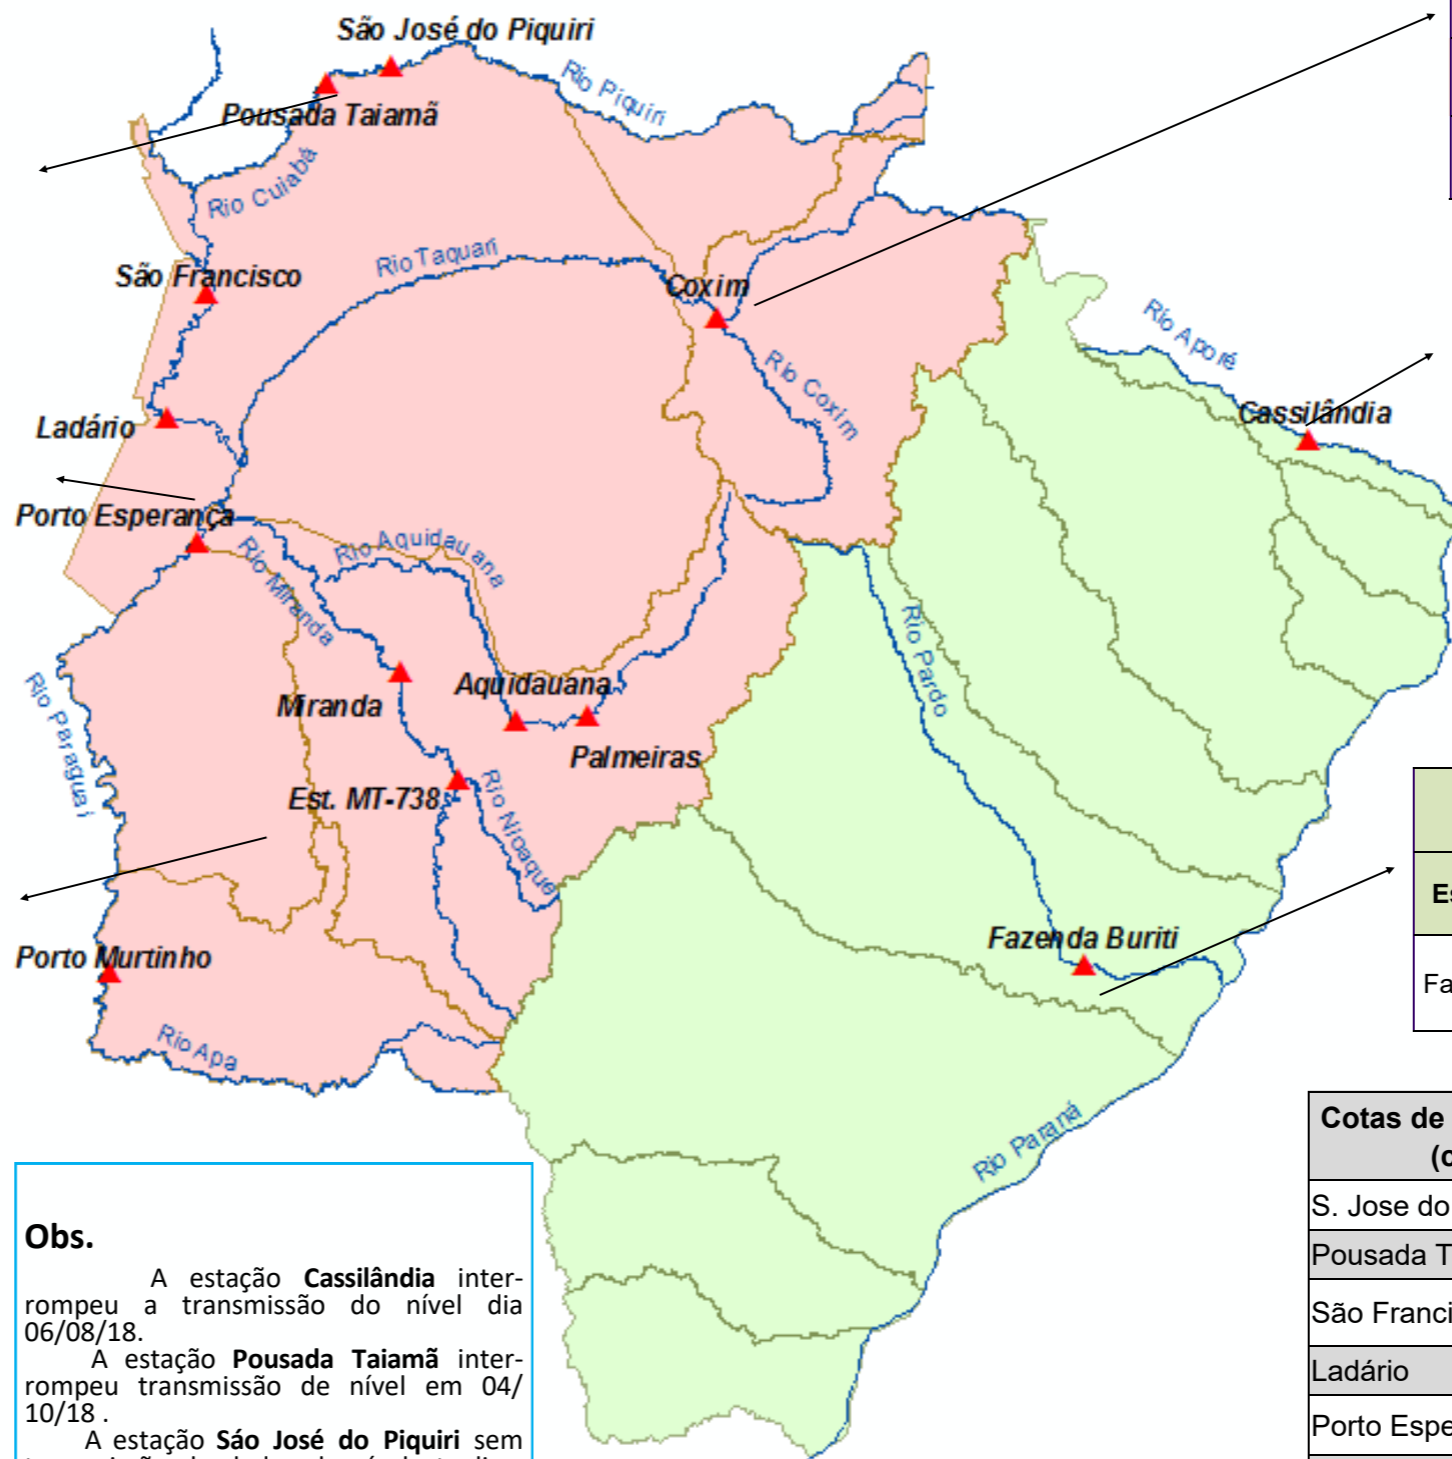

# BOLETIM DIÁRIO Nº 1178 — SALA DE SITUAÇÃO MS

27/05/2019 (Leitura às 07:00 h local)

RIO PIQUIRI / CUIABÁ Cota (cm)				Chuva (mm)
Estação	25/05	26/05	27/05	
S. José do Piquiri				0
Pousada Taiamã				0

RIO PARAGUAI Cota (cm)				Chuva (mm)
Estação	25/05	26/05	27/05	
São Francisco	680	681	681	0
Ladário	346	347	348	0
Porto Esperança				
Porto Murinho	573	574	574	0

RIO AQUIDAUANA / MIRANDA Cota (cm)				Chuva (mm)
Estação	25/05	26/05	27/05	
Palmeiras	196	197	197	0,2
Aquidauana	288	289	288	0
Estrada MT-738	217	227	199	0
Miranda	417	408	416	0

RIO TAQUARI Cota (cm)				Chuva (mm)
Estação	25/05	26/05	27/05	
Coxim	384	385	385	0

### Obs.

A estação **Cassilândia** interrompeu a transmissão do nível dia 06/08/18.

A estação **Pousada Taiamã** interrompeu transmissão de nível em 04/10/18.

A estação **São José do Piquiri** sem transmissão de dados de nível atualizados.

LEGENDA	
	Rios
	Estações Telemétricas
	Sub-Bacia do Rio Paraguai
	Sub-Bacia do Rio Paraná
	<b>Emergência</b>
	<b>ALERTA</b> (Acima da cota com permanência de 5%)
	<b>NORMAL</b> (entre 5% e 95%)
	<b>ESTIAGEM</b> (Abaixo da cota com permanência de 95%)
	Sem informações atualizada