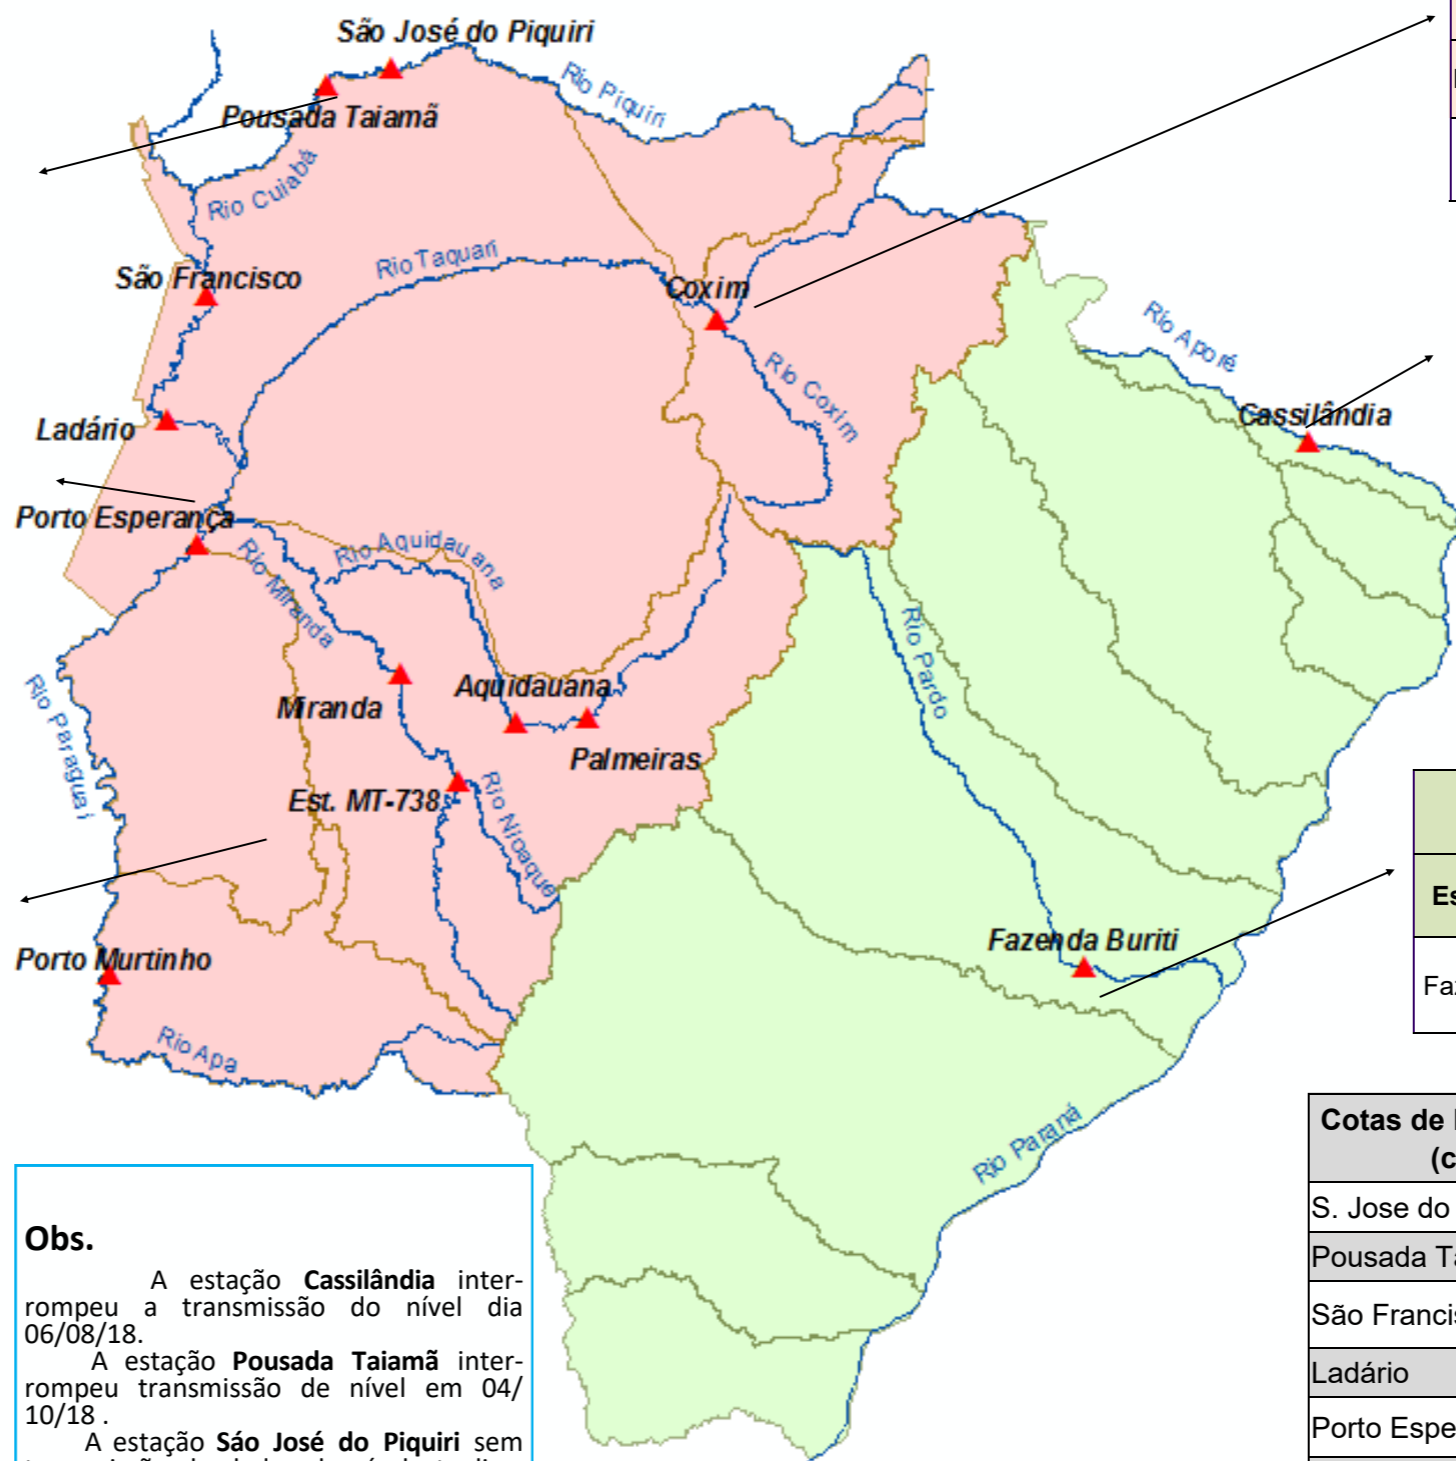

# BOLETIM DIÁRIO Nº 1191 — SALA DE SITUAÇÃO MS

14/06/2019 (Leitura às 07:00 h local)

RIO PIQUIRI / CUIABÁ Cota (cm)				Chuva (mm)
Estação	12/06	13/06	14/06	
S. José do Piquiri				0
Pousada Taiamã				0

RIO PARAGUAI Cota (cm)				Chuva (mm)
Estação	12/06	13/06	14/06	
São Francisco	685	684	684	0
Ladário	366	368	369	0
Porto Esperança				
Porto Murinho	543	541	538	0

RIO AQUIDAUANA / MIRANDA Cota (cm)				Chuva (mm)
Estação	12/06	13/06	14/06	
Palmeiras	179	179	178	0
Aquidauana	268	266	266	0
Estrada MT-738	163	161	160	0,8
Miranda	310	306	302	0

RIO TAQUARI Cota (cm)				Chuva (mm)
Estação	12/06	13/06	14/06	
Coxim	380	378	380	0

### Obs.

A estação **Cassilândia** interrompeu a transmissão do nível dia 06/08/18.

A estação **Pousada Taiamã** interrompeu transmissão de nível em 04/10/18.

A estação **São José do Piquiri** sem transmissão de dados de nível atualizados.

LEGENDA	
	Rios
	Estações Telemétricas
	Sub-Bacia do Rio Paraguai
	Sub-Bacia do Rio Paraná
	<b>Emergência</b>
	<b>ALERTA</b> (Acima da cota com permanência de 5%)
	<b>NORMAL</b> (entre 5% e 95%)
	<b>ESTIAGEM</b> (Abaixo da cota com permanência de 95%)
	Sem informações atualizada