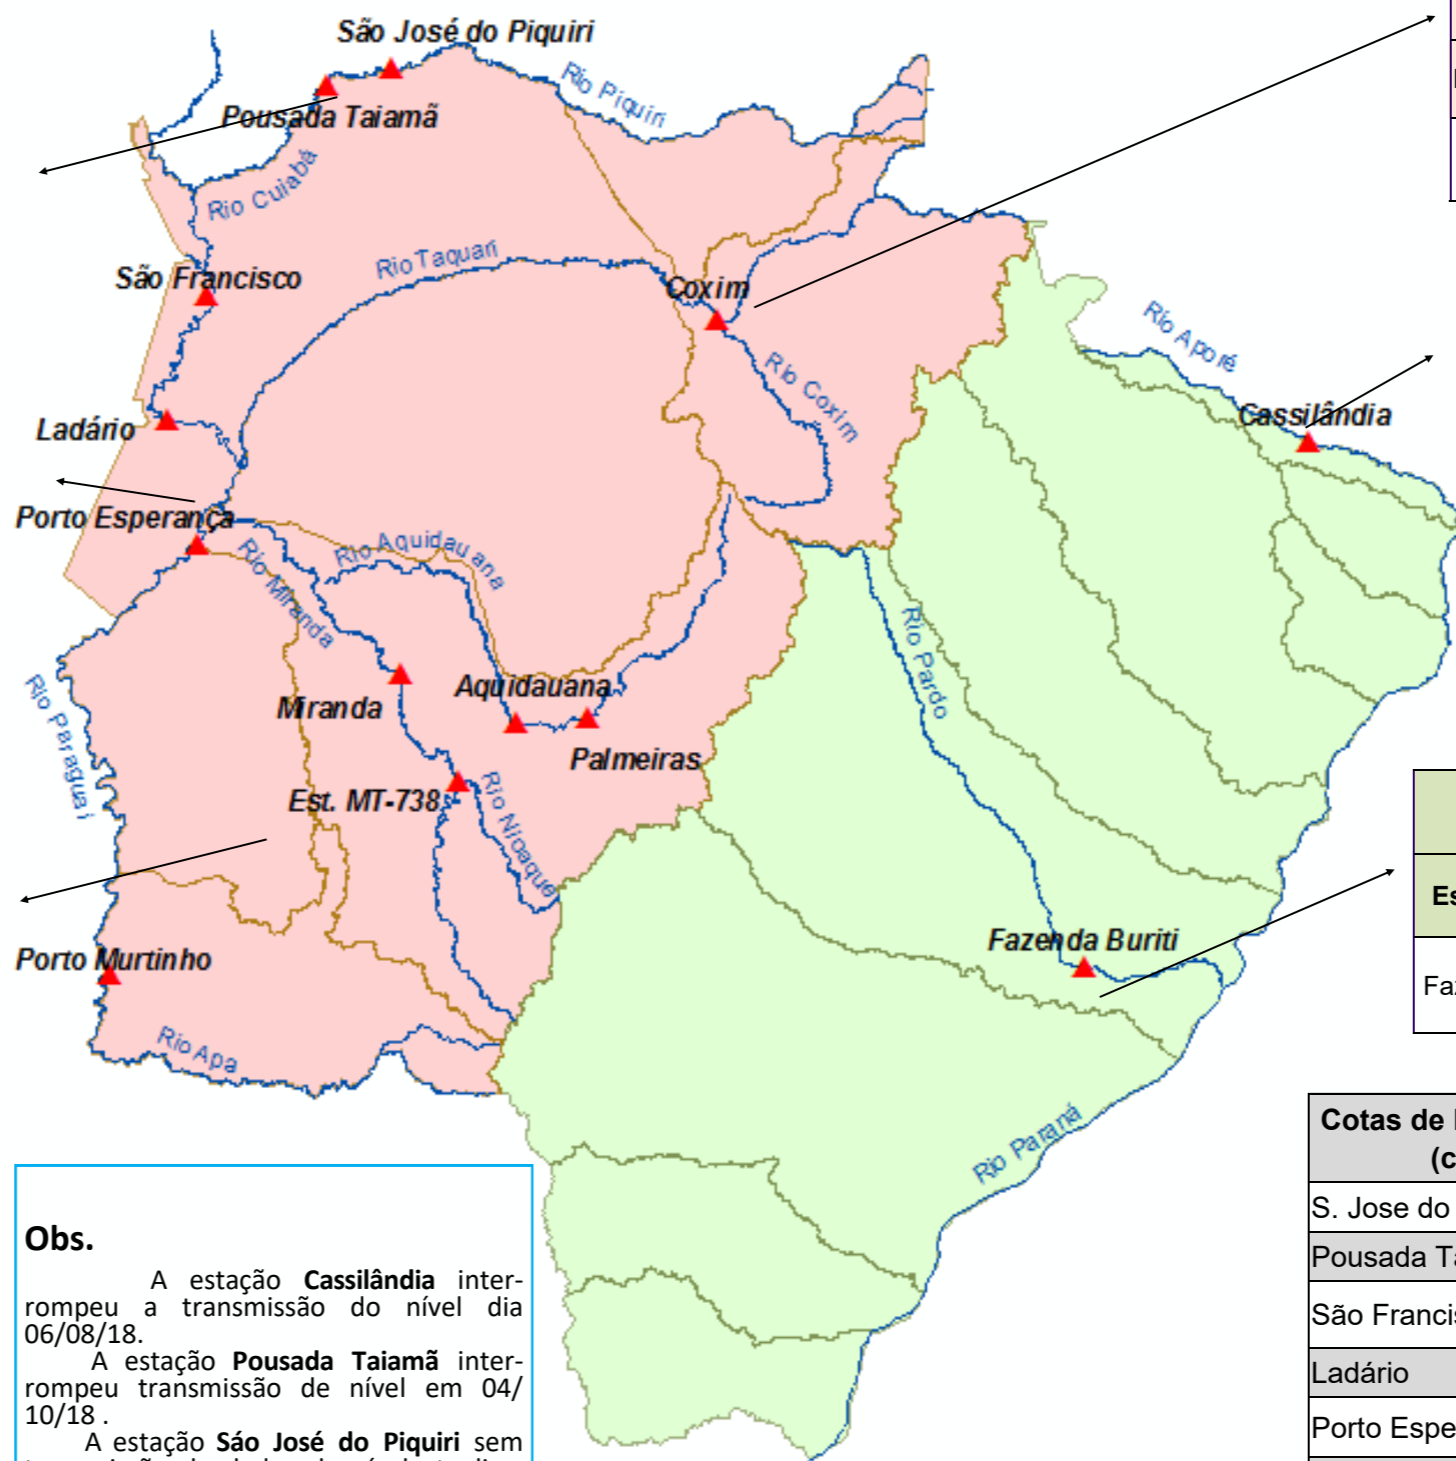

# BOLETIM DIÁRIO Nº 1192 — SALA DE SITUAÇÃO MS

17/06/2019 (Leitura às 07:00 h local)

RIO PIQUIRI / CUIABÁ Cota (cm)				Chuva (mm)
Estação	15/06	16/06	17/06	
S. José do Piquiri				0
Pousada Taiamã				0

RIO PARAGUAI Cota (cm)				Chuva (mm)
Estação	15/06	16/06	17/06	
São Francisco	683	684	682	0
Ladário	370	370	373	0
Porto Esperança				
Porto Murinho	535	532	530	0

RIO AQUIDAUANA / MIRANDA Cota (cm)				Chuva (mm)
Estação	15/06	16/06	17/06	
Palmeiras	177	175	175	0
Aquidauana	265	264	262	0
Estrada MT-738	159	159	158	0
Miranda	297	293	289	0

RIO TAQUARI Cota (cm)				Chuva (mm)
Estação	15/06	16/06	17/06	
Coxim	379	379	379	0

### Obs.

A estação **Cassilândia** interrompeu a transmissão do nível dia 06/08/18.

A estação **Pousada Taiamã** interrompeu transmissão de nível em 04/10/18.

A estação **São José do Piquiri** sem transmissão de dados de nível atualizados.

LEGENDA	
	Rios
	Estações Telemétricas
	Sub-Bacia do Rio Paraguai
	Sub-Bacia do Rio Paraná
	<b>Emergência</b>
	<b>ALERTA</b> (Acima da cota com permanência de 5%)
	<b>NORMAL</b> (entre 5% e 95%)
	<b>ESTIAGEM</b> (Abaixo da cota com permanência de 95%)
	Sem informações atualizada