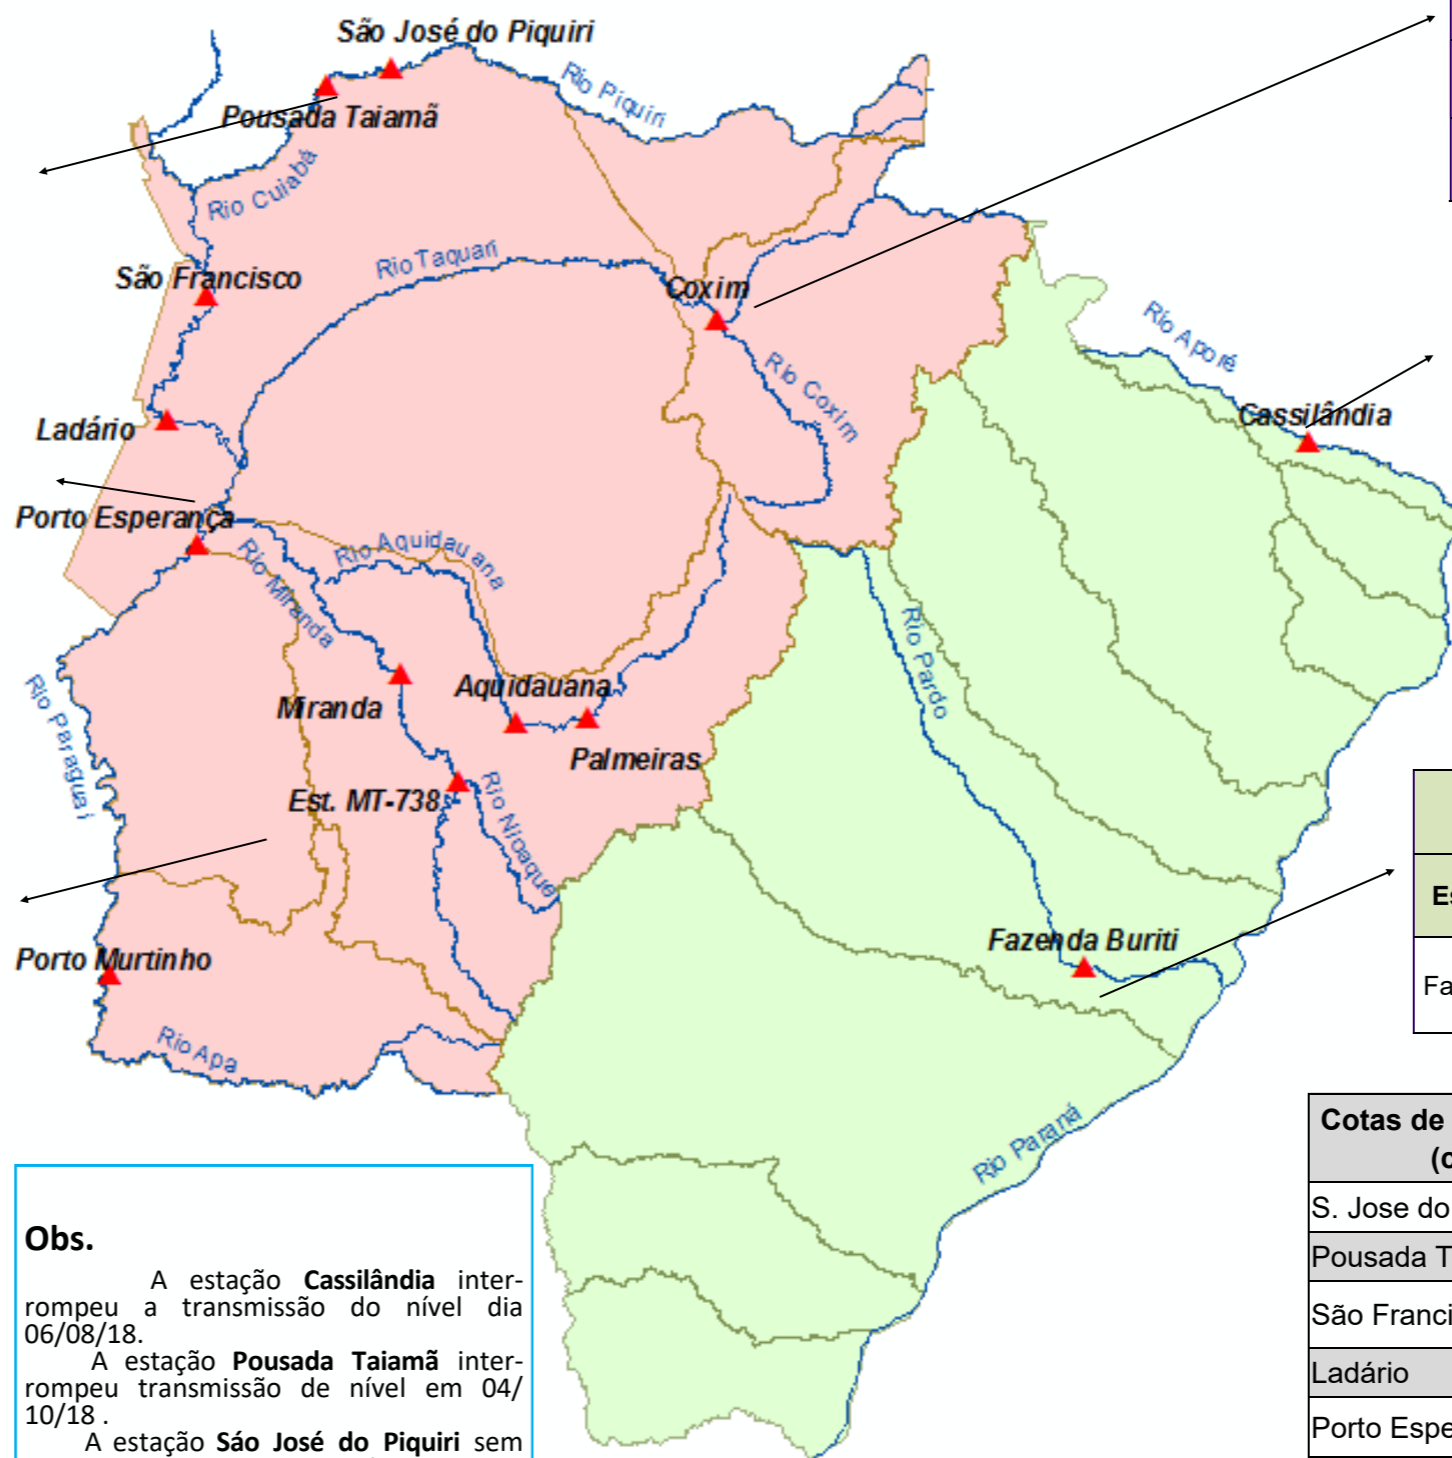

# BOLETIM DIÁRIO Nº 1197 — SALA DE SITUAÇÃO MS

25/06/2019 (Leitura às 07:00 h local)

RIO PIQUIRI / CUIABÁ Cota (cm)				Chuva (mm)
Estação	23/06	24/06	25/06	
S. José do Piquiri				0
Pousada Taiamã				0

RIO PARAGUAI Cota (cm)				Chuva (mm)
Estação	23/06	24/06	25/06	
São Francisco	682	681	681	0
Ladário	378	379		0
Porto Esperança				
Porto Murinho	517	515	513	0

RIO AQUIDAUANA / MIRANDA Cota (cm)				Chuva (mm)
Estação	23/06	24/06	25/06	
Palmeiras	170	169	168	0
Aquidauana	257	256	256	0
Estrada MT-738	155	153	151	0,4
Miranda	273	272	271	0

RIO TAQUARI Cota (cm)				Chuva (mm)
Estação	23/06	24/06	25/06	
Coxim	375	375	376	0

RIO APORÉ Cota (cm)				Chuva (mm)
Estação	23/06	24/06	25/06	
Cassilândia				0

RIO PARDO Cota (cm)				Chuva (mm)
Estação	23/06	24/06	25/06	
Faz. Buriti	348	344	343	0

**Obs.**  
 A estação **Cassilândia** interrompeu a transmissão do nível dia 06/08/18.  
 A estação **Pousada Taiamã** interrompeu transmissão de nível em 04/10/18.  
 A estação **São José do Piquiri** sem transmissão de dados de nível atualizados.  
 A estação **Ladário**: Dados de nível obtidos através do site: [www.marinha.mil.br/ssn-6/files/altura\\_ladario.pdf](http://www.marinha.mil.br/ssn-6/files/altura_ladario.pdf).  
 Estação **Porto Esperança** sem informação de nível e chuva atualizadas desde 07/05 às 03:00 h.

LEGENDA	
	Rios
	Estações Telemétricas
	Sub-Bacia do Rio Paraguai
	Sub-Bacia do Rio Paraná
	<b>Emergência</b>
	<b>ALERTA</b> (Acima da cota com permanência de 5%)
	<b>NORMAL</b> (entre 5% e 95%)
	<b>ESTIAGEM</b> (Abaixo da cota com permanência de 95%)
	Sem informações atualizada