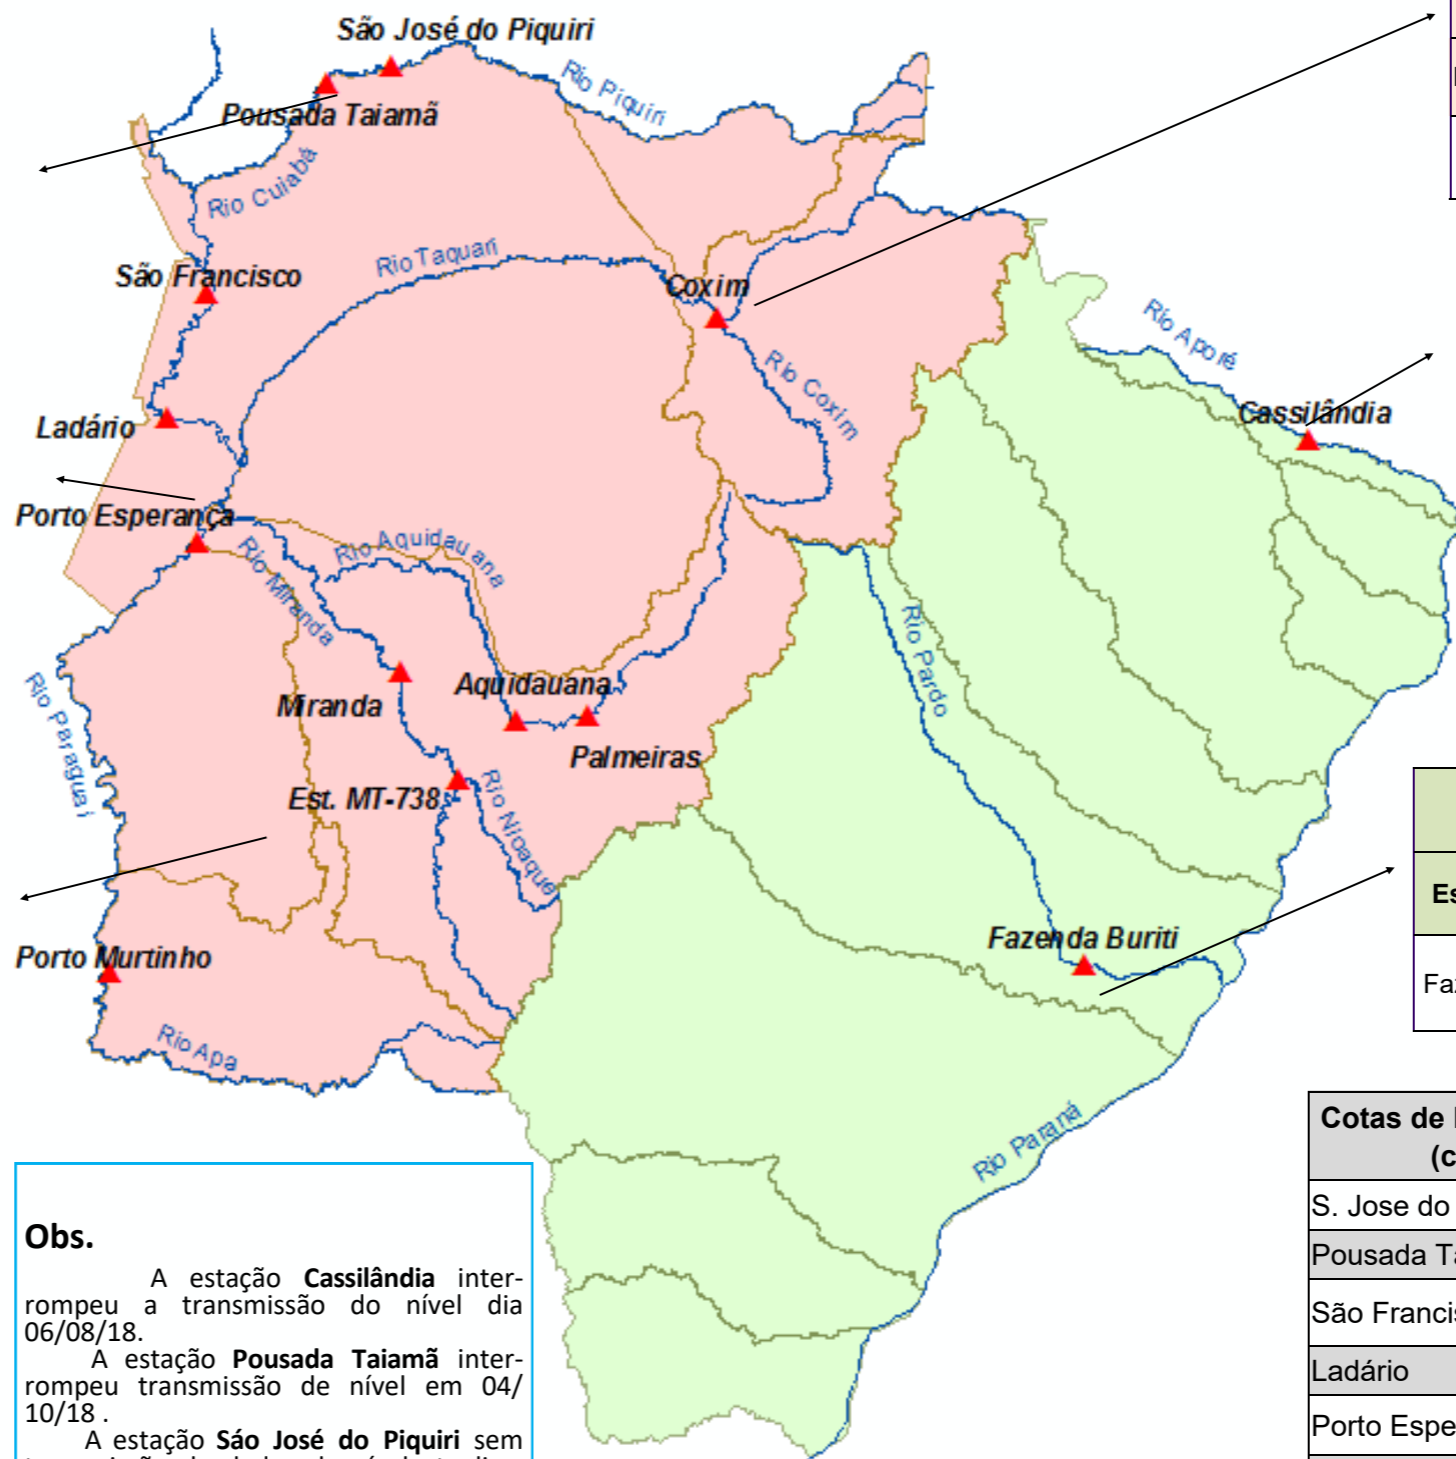

# BOLETIM DIÁRIO Nº 1211 — SALA DE SITUAÇÃO MS

15/07/2019 (Leitura às 07:00 h local)

RIO PIQUIRI / CUIABÁ Cota (cm)				Chuva (mm)
Estação	13/07	14/07	15/07	
S. José do Piquiri				0
Pousada Taiamã				0,2

RIO PARAGUAI Cota (cm)				Chuva (mm)
Estação	13/07	14/07	15/07	
São Francisco	675	674	672	0,2
Ladário				0
Porto Esperança				
Porto Murtinho	491	490	489	0

RIO AQUIDAUANA / MIRANDA Cota (cm)				Chuva (mm)
Estação	13/07	14/07	15/07	
Palmeiras	174	173	172	0,2
Aquidauana	269	269	270	0
Estrada MT-738	155	153	152	0
Miranda	274	274	274	0

RIO TAQUARI Cota (cm)				Chuva (mm)
Estação	13/07	14/07	15/07	
Coxim	375	374	374	0

RIO APORÉ Cota (cm)				Chuva (mm)
Estação	13/07	14/07	15/07	
Cassilândia				0

RIO PARDO Cota (cm)				Chuva (mm)
Estação	13/07	14/07	15/07	
Faz. Buriti	360	355	350	0,2

### Obs.

A estação **Cassilândia** interrompeu a transmissão do nível dia 06/08/18.

A estação **Pousada Taiamã** interrompeu transmissão de nível em 04/10/18.

A estação **São José do Piquiri** sem transmissão de dados de nível atualizados.