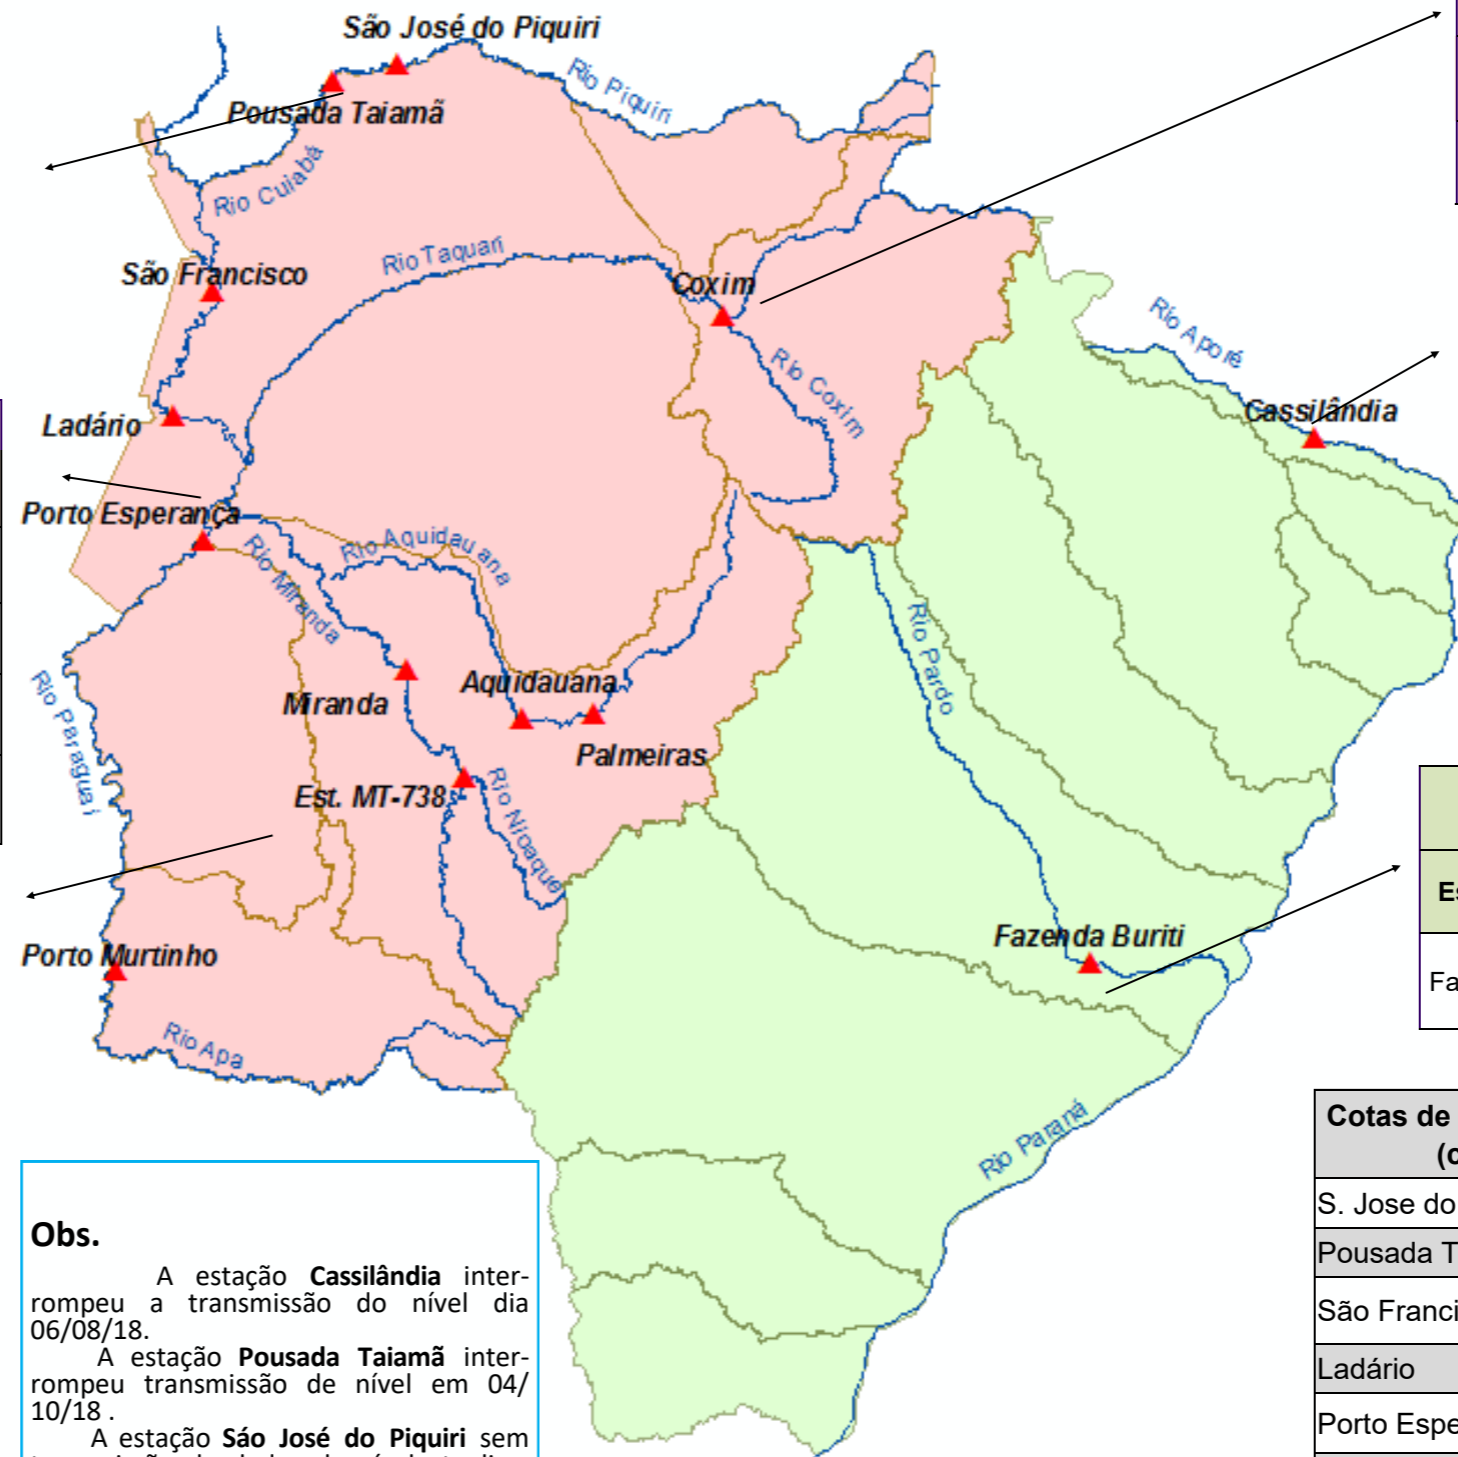

# BOLETIM DIÁRIO Nº 1223 — SALA DE SITUAÇÃO MS

31/07/2019 (Leitura às 07:00 h local)

RIO PIQUIRI / CUIABÁ Cota (cm)				Chuva (mm)
Estação	29/07	30/07	31/07	
S. José do Piquiri				0
Pousada Taiamã				0

RIO PARAGUAI Cota (cm)				Chuva (mm)
Estação	29/07	30/07	31/07	
São Francisco	657	655	654	0
Ladário	388	386		0
Porto Esperança				0
Porto Murinho	477	476	476	0

RIO AQUIDAUANA / MIRANDA Cota (cm)				Chuva (mm)
Estação	29/07	30/07	31/07	
Palmeiras	165	164	161	0
Aquidauana	238	239	236	0
Estrada MT-738	146	146	143	0,4
Miranda	255	255	256	0

RIO TAQUARI Cota (cm)				Chuva (mm)
Estação	29/07	30/07	31/07	
Coxim	375	373	372	0

### Obs.

A estação **Cassilândia** interrompeu a transmissão do nível dia 06/08/18.

A estação **Pousada Taiamã** interrompeu transmissão de nível em 04/10/18.

A estação **São José do Piquiri** sem transmissão de dados de nível atualizados.

LEGENDA	
	Rios
	Estações Telemétricas
	Sub-Bacia do Rio Paraguai
	Sub-Bacia do Rio Paraná
	<b>Emergência</b>
	<b>ALERTA</b> (Acima da cota com permanência de 5%)
	<b>NORMAL</b> (entre 5% e 95%)
	<b>ESTIAGEM</b> (Abaixo da cota com permanência de 95%)
	Sem informações atualizada