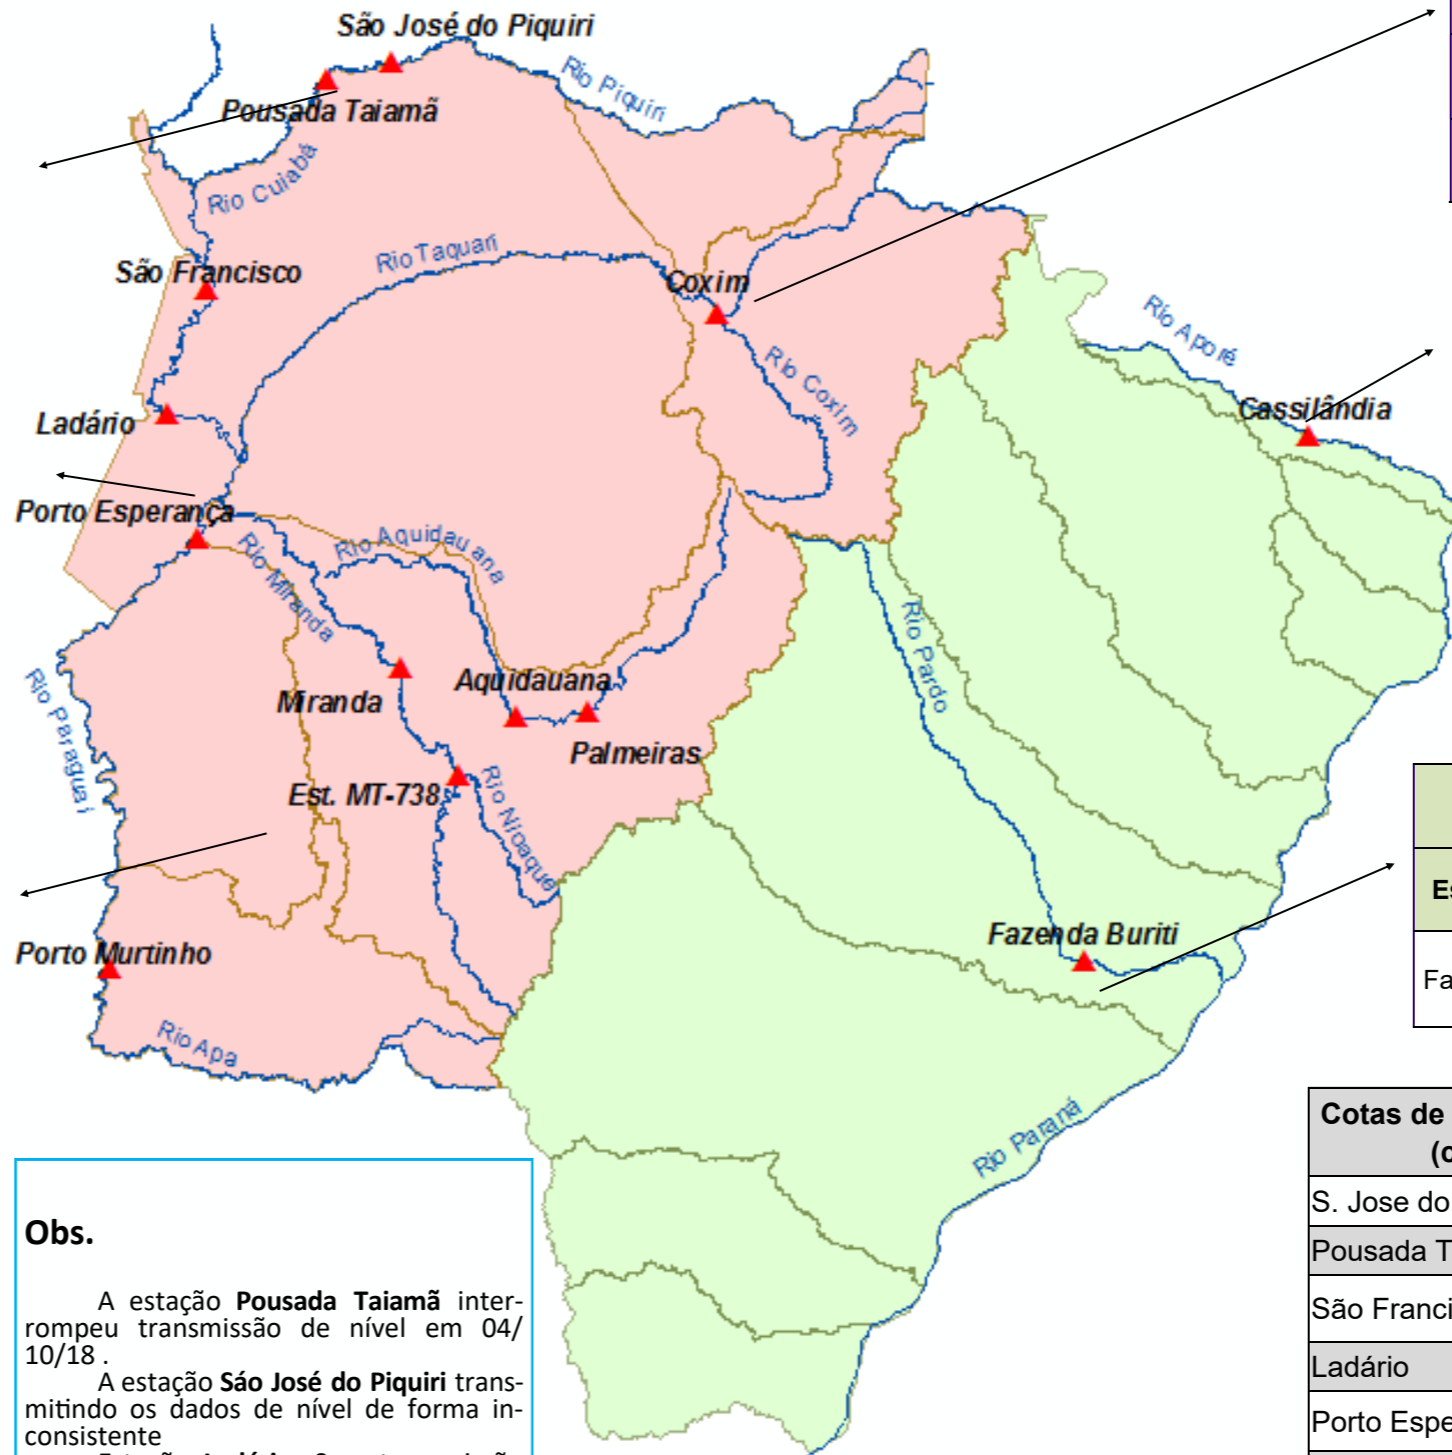

# BOLETIM DIÁRIO Nº 1239 — SALA DE SITUAÇÃO MS

22/08/2019 (Leitura às 07:00 h local)

RIO PIQUIRI / CUIABÁ Cota (cm)				Chuva (mm)
Estação	20/08	21/08	22/08	
S. José do Piquiri	212	212	211	0
Pousada Taiamã				0

RIO PARAGUAI Cota (cm)				Chuva (mm)
Estação	20/08	21/08	22/08	
São Francisco	619	617	615	0
Ladário	358	358	354	0
Porto Esperança				0
Porto Murinho	448	448	446	0

RIO AQUIDAUANA / MIRANDA Cota (cm)				Chuva (mm)
Estação	20/08	21/08	22/08	
Palmeiras	150	152	153	0
Aquidauana	214	224		0
Estrada MT-738	131	130	131	0,6
Miranda	220	221	207	0

Estação **Porto Esperança**: transmitindo nível de forma inconsistente.

Estação **Aquidauana**: falhando a transmissão de nível.

Estação **Miranda**: houve um desnívelamento de 11 cm passando de 223 cm para 212 cm às 16:45 h.

LEGENDA	
	Rios
	Estações Telemétricas
	Sub-Bacia do Rio Paraguai
	Sub-Bacia do Rio Paraná
	<b>Emergência</b>
	<b>ALERTA</b> (Acima da cota com permanência de 5%)
	<b>NORMAL</b> (entre 5% e 95%)
	<b>ESTIAGEM</b> (Abaixo da cota com permanência de 95%)
	Sem informações atualizada