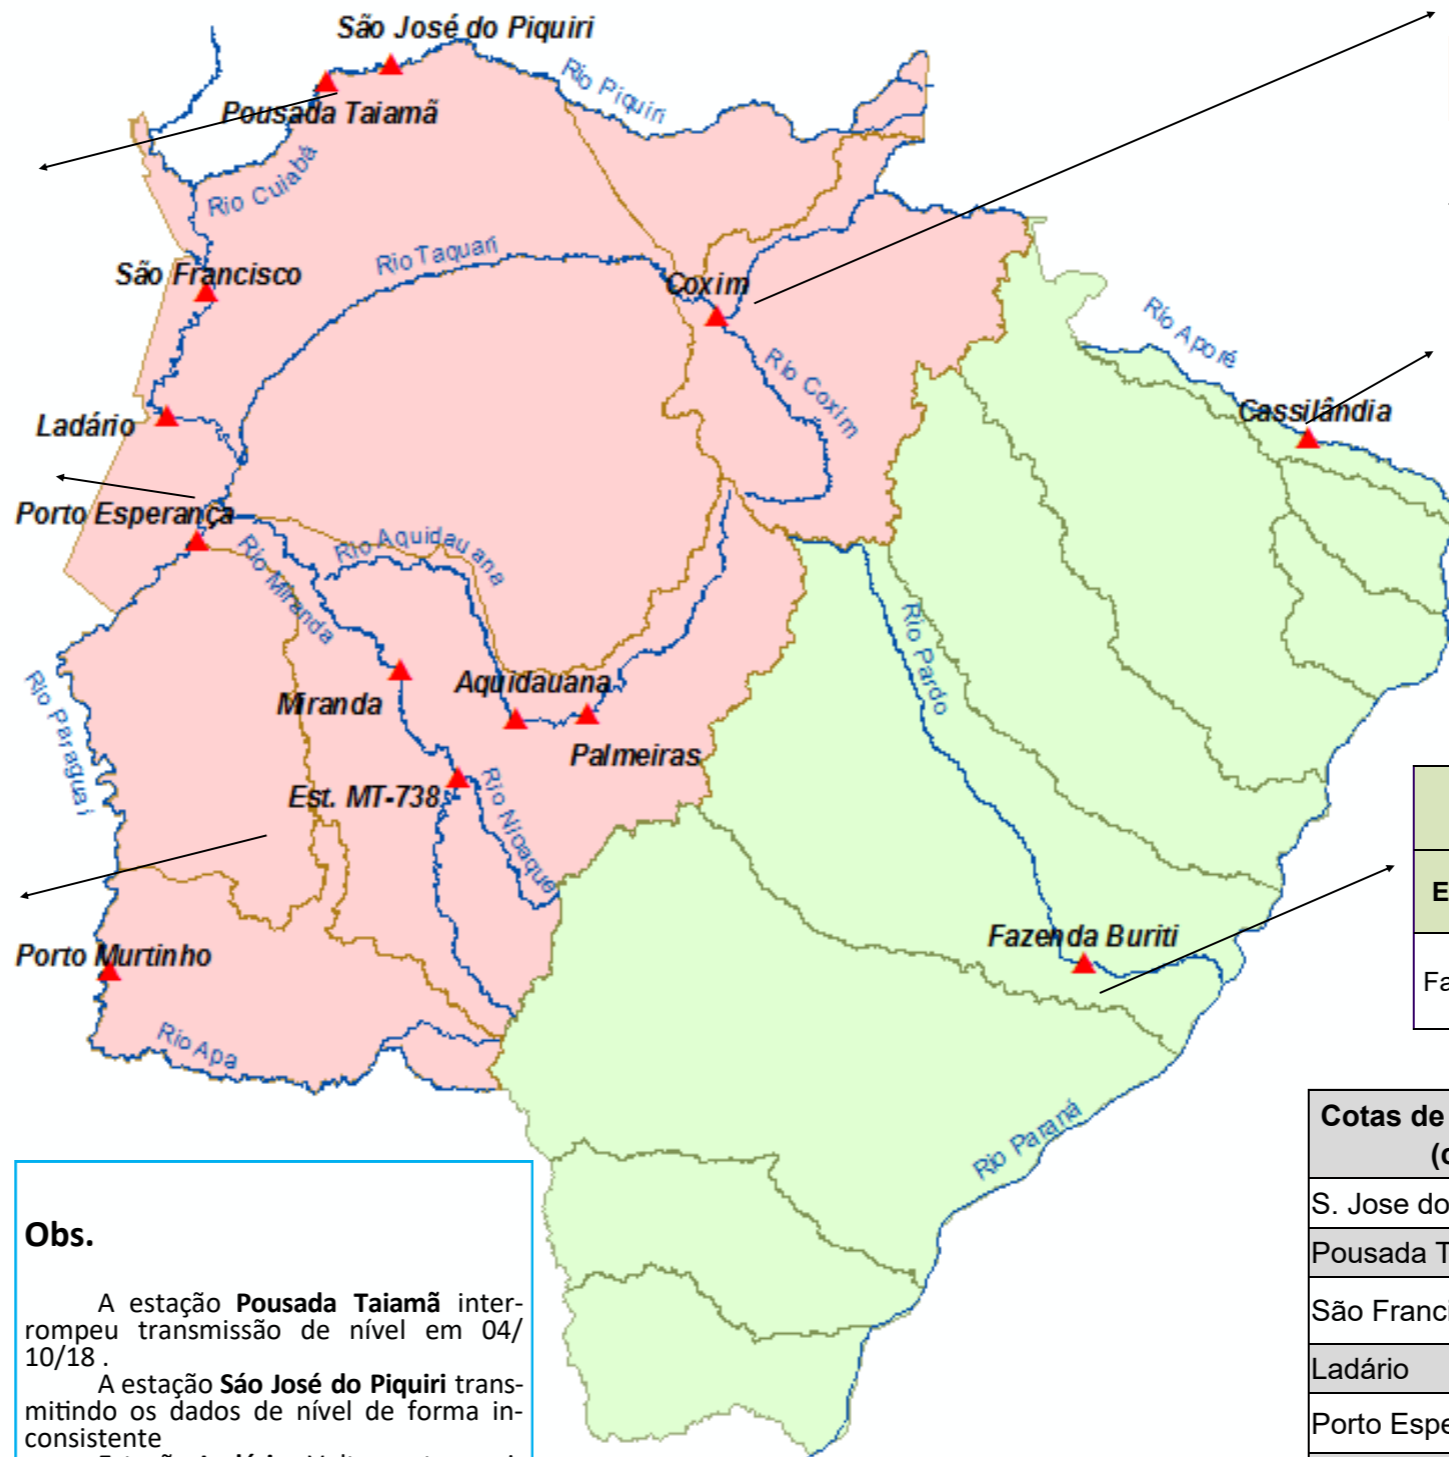

# BOLETIM DIÁRIO Nº 1240 — SALA DE SITUAÇÃO MS

23/08/2019 (Leitura às 07:00 h local)

RIO PIQUIRI / CUIABÁ Cota (cm)				Chuva (mm)
Estação	21/08	22/08	23/08	
S. José do Piquiri	212	211	211	0
Pousada Taiamã				0

RIO PARAGUAI Cota (cm)				Chuva (mm)
Estação	21/08	22/08	23/08	
São Francisco	617	615	612	0
Ladário	358	354	352	0
Porto Esperança				
Porto Murinho	448	446	444	0

RIO AQUIDAUANA / MIRANDA Cota (cm)				Chuva (mm)
Estação	21/08	22/08	23/08	
Palmeiras	152	153	153	0
Aquidauana	224			0
Estrada MT-738	130	131	131	0,2
Miranda	221	207	207	0

### Obs.

A estação **Pousada Taiamã** interrompeu transmissão de nível em 04/10/18.  
 A estação **São José do Piquiri** transmitindo os dados de nível de forma inconsistente.  
 Estação **Ladário**: Voltou a transmitir com dados obtidos pelo site: <https://eddn.usgs.gov/cgi-bin/fieldtest.pl>  
 Estação **Porto Esperança**: sem transmissão de dados.  
 Estação **Porto Murinho**: Dados obtidos pelo site: <https://eddn.usgs.gov/cgi-bin/fieldtest.pl>  
 Estação **Aquidauana**: falhando a transmissão de nível.  
 Estação **Miranda**: houve um desnivelamento de 11 cm passando de 223 cm para 212 cm às 16:45 h.  
 Estação **Cassilândia** atingiu cota de Estiagem.

LEGENDA	
	Rios
	Estações Telemétricas
	Sub-Bacia do Rio Paraguai
	Sub-Bacia do Rio Paraná
	<b>Emergência</b>
	<b>ALERTA</b> (Acima da cota com permanência de 5%)
	<b>NORMAL</b> (entre 5% e 95%)
	<b>ESTIAGEM</b> (Abaixo da cota com permanência de 95%)
	Sem informações atualizada