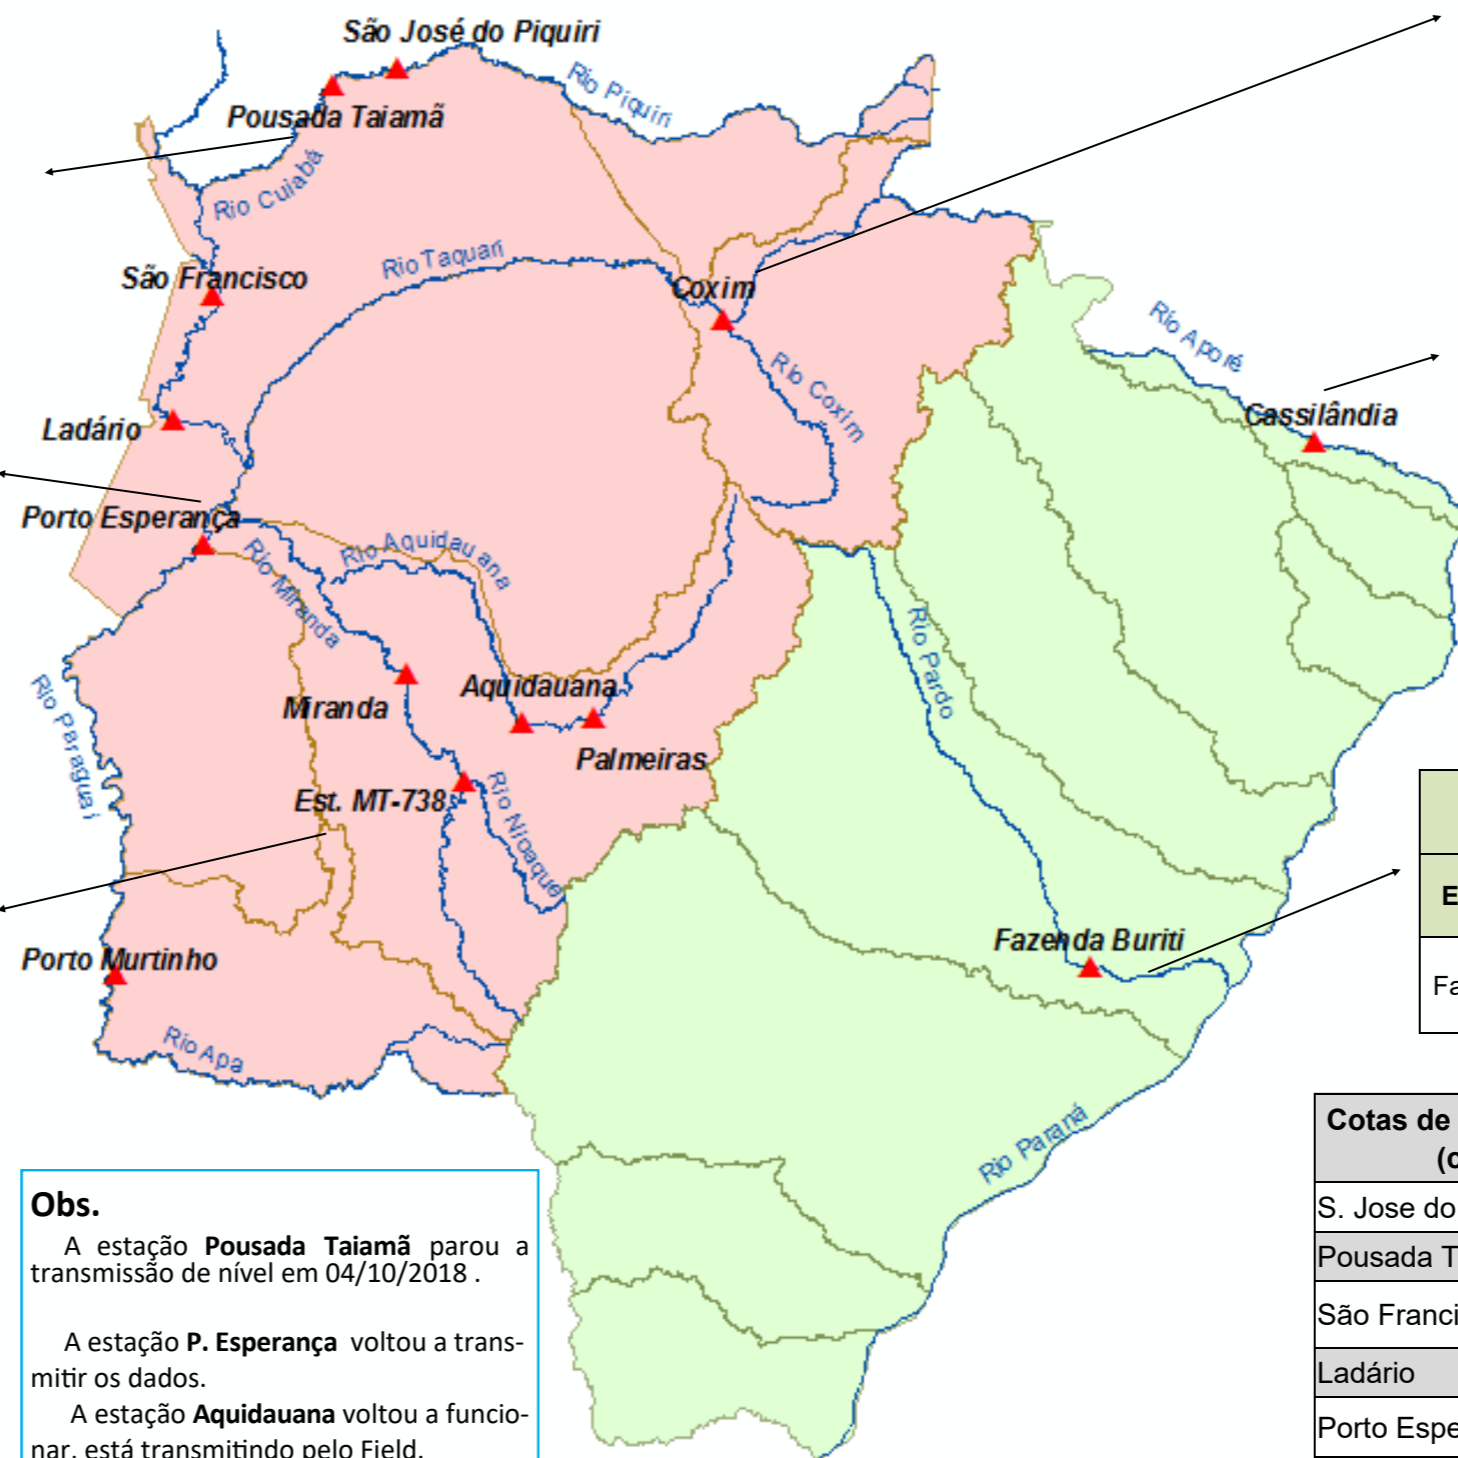

# BOLETIM DIÁRIO Nº 1298— SALA DE SITUAÇÃO MS

14/11/2019 (Leitura às 07:00 h local)

RIO PIQUIRI / CUIABÁ Cota (cm)				Chuva (mm)
Estação	12/11	13/11	14/11	
S. José do Piquiri	212	213	215	0
Pousada Taiamã				5

RIO PARAGUAI Cota (cm)				Chuva (mm)
Estação	12/11	13/11	14/11	
São Francisco	445	445	451	0
Ladário	105	104	102	19,6
Porto Esperança	61	66	71	40,6
Porto Murtinho	236	236	239	74,2

RIO AQUIDAUANA / MIRANDA Cota (cm)				Chuva (mm)
Estação	12/11	13/11	14/11	
Palmeiras	155	153	145	41,6
Aquidauana	239	235	238	43,6
Estrada MT-738	141	140	134	40
Miranda	284	248	233	72

RIO TAQUARI Cota (cm)				Chuva (mm)
Estação	12/11	13/11	14/11	
Coxim	394	391	391	4,2

RIO APORÉ Cota (cm)				Chuva (mm)
Estação	12/11	13/11	14/11	
Cassilândia				0

RIO PARDO Cota (cm)				Chuva (mm)
Estação	12/11	13/11	14/11	
Faz. Buriti	363	337	348	13,6

LEGENDA	
	Rios
	Estações Telemétricas
	Sub-Bacia do Rio Paraguai
	Sub-Bacia do Rio Paraná
	<b>Emergência</b>
	<b>ALERTA</b> (Acima da cota com permanência de 5%)
	<b>NORMAL</b> (entre 5% e 95%)
	<b>ESTIAGEM</b> (Abaixo da cota com permanência de 95%)
	Sem informações atualizada