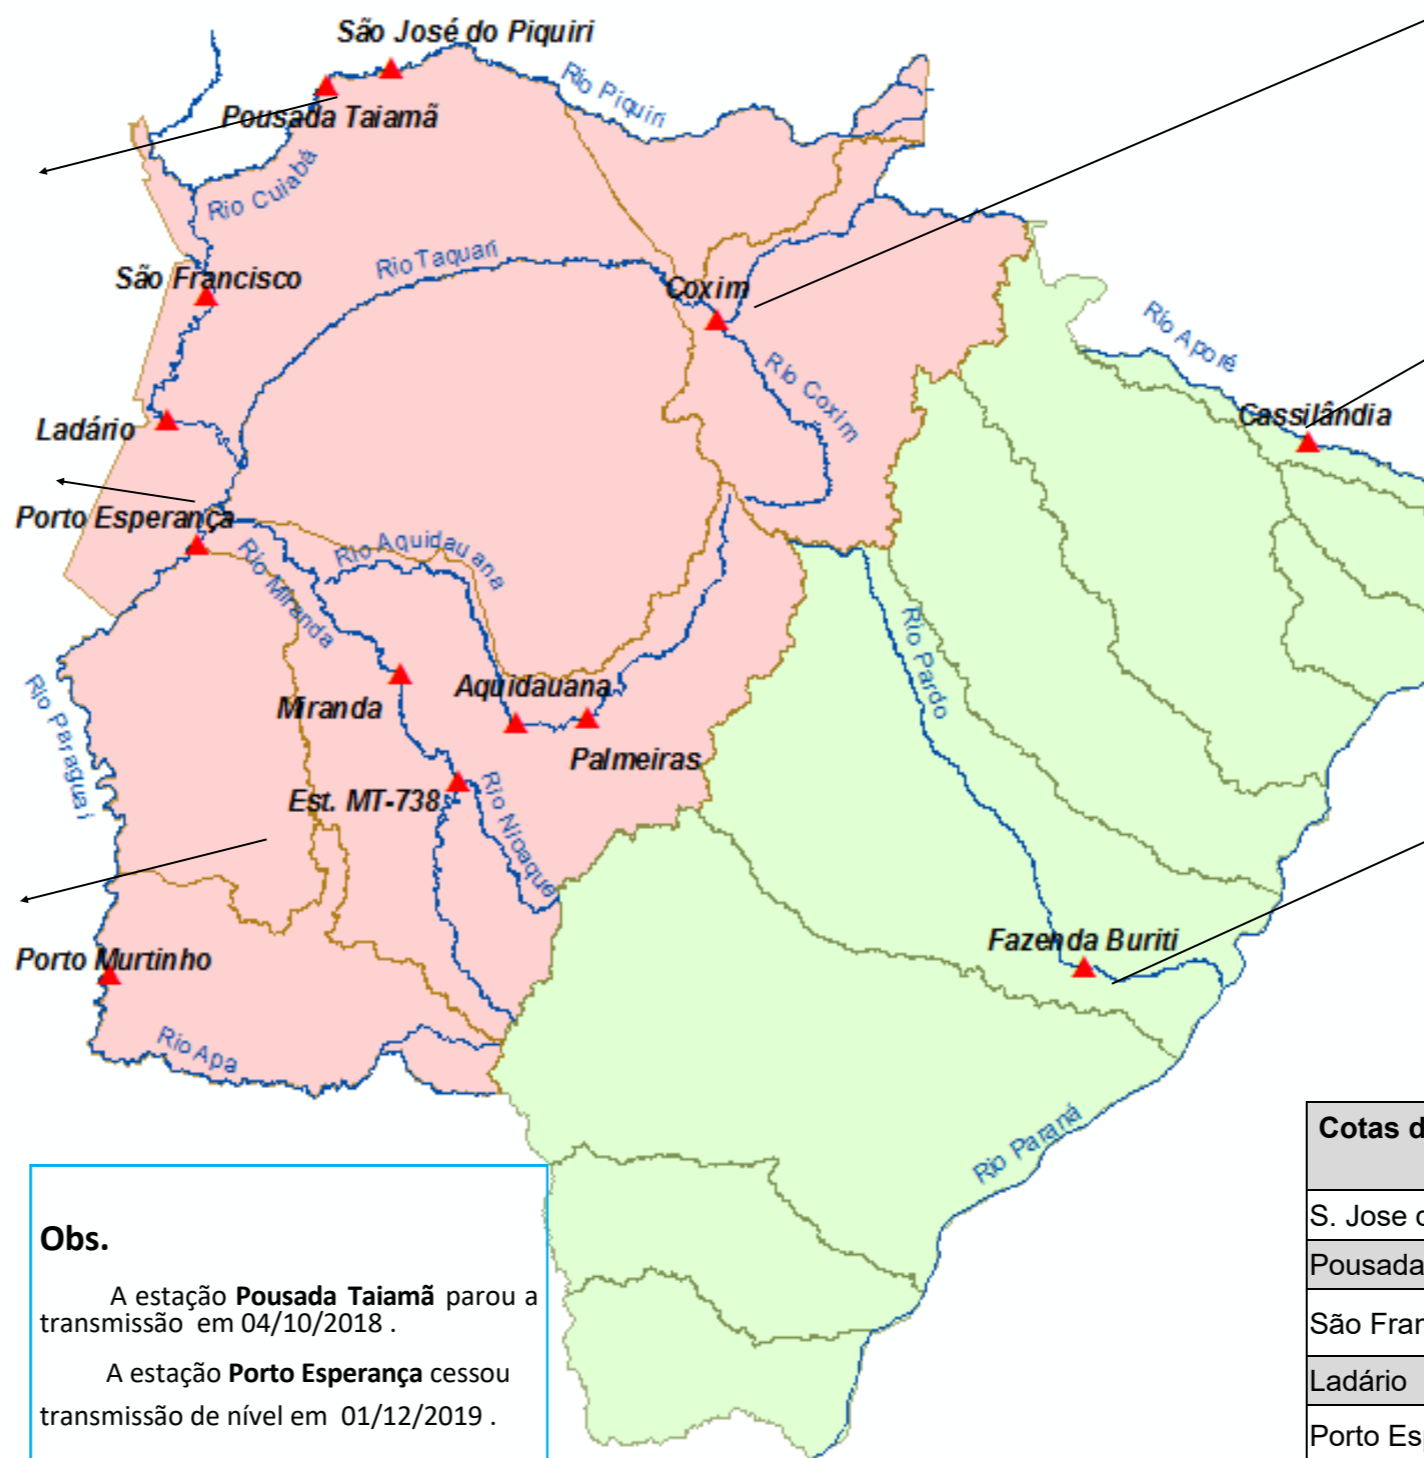

# BOLETIM DIÁRIO Nº 1327 — SALA DE SITUAÇÃO MS

27/12/2019 (Leitura às 07:00 h local)

Desejamos a todos Boas Festas e Feliz Ano Novo

RIO PIQUIRI / CUIABÁ Cota (cm)				Chuva (mm)
Estação	25/12	26/12	27/12	
S. José do Piquiri	227	228	230	0
Pousada Taiamã				

RIO PARAGUAI Cota (cm)				Chuva (mm)
Estação	25/12	26/12	27/12	
São Francisco	454	455	454	0
Ladário	107	107	108	37
Porto Esperança				0
Porto Murtinho	287	278	267	0

RIO AQUIDAUANA / MIRANDA Cota (cm)				Chuva (mm)
Estação	25/12	26/12	27/12	
Palmeiras	268	229	317	0
Aquidauana	369	342	325	
Estrada MT-738	175	158	150	0,6
Miranda	546	538	507	0

RIO TAQUARI Cota (cm)				Chuva (mm)
Estação	25/12	26/12	27/12	
Coxim	428	415	417	0,2

RIO APORÉ Cota (cm)				Chuva (mm)
Estação	25/12	26/12	27/12	
Cassilândia				0,2

RIO PARDO Cota (cm)				Chuva (mm)
Estação	25/12	26/12	27/12	
Faz. Buriti	470	454	430	0

A estação **Aquidauana** está marcando chuva indevida.

Na estação **Ladário** voltou a funcionar o sensor. Informando o nível 4 cm a maior.

LEGENDA DE CHUVA	
	Sem Informação Atualizada
0	Sem chuva
	Com chuva acima de 1 mm