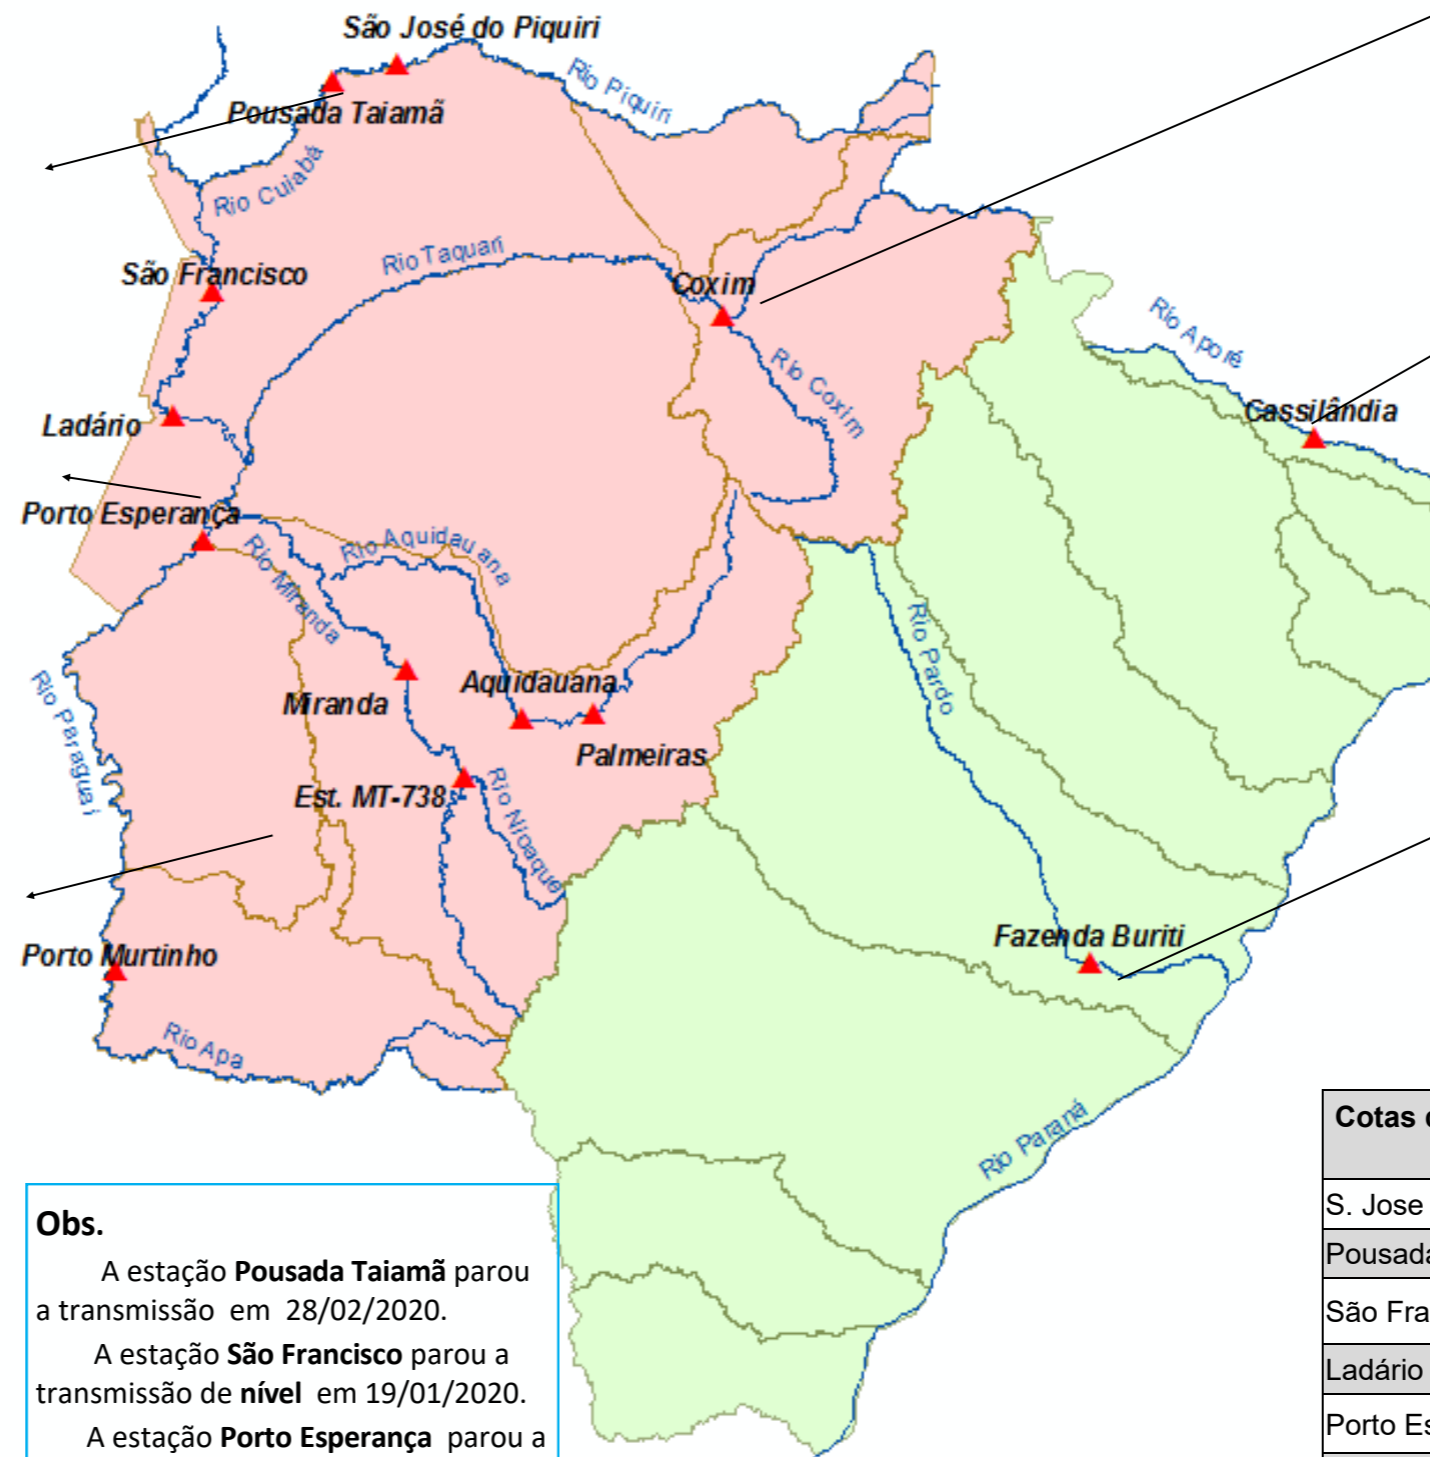

# BOLETIM DIÁRIO Nº 1373 — SALA DE SITUAÇÃO MS

05 /03/2020 (Leitura às 07:00 h local)

RIO PIQUIRI / CUIABÁ Cota (cm)				Chuva (mm)
Estação	03/03	04/03	05/03	
S. José do Piquiri	281	282	283	0
Pousada Taiamã				

RIO PARAGUAI Cota (cm)				Chuva (mm)
Estação	03/03	04/03	05/03	
São Francisco				0
Ladário	163	162	163	0
Porto Esperança				0
Porto Murinho	285	283	281	0

RIO AQUIDAUANA / MIRANDA Cota (cm)				Chuva (mm)
Estação	03/03	04/03	05/03	
Palmeiras	220	207	200	0
Aquidauana	344	314	301	0,4
Estrada MT-738	164	161	154	0,4
Miranda	574	565	539	0

LEGENDA	
	Rios
	Estações Telemétricas
	Sub-Bacia do Rio Paraguai
	Sub-Bacia do Rio Paraná
	<b>Emergência</b>
	<b>ALERTA</b> (Acima da cota com permanência de 5%)
	<b>NORMAL</b> ( entre 5% e 95%)
	<b>ESTIAGEM</b> (Abaixo da cota com permanência de 95%)
	Sem informações atualizada

RIO TAQUARI Cota (cm)				Chuva (mm)
Estação	03/03	04/03	05/03	
Coxim	412	404	404	0

RIO APORÉ Cota (cm)				Chuva (mm)
Estação	03/03	04/03	05/03	
Cassilândia				0

RIO PARDO Cota (cm)				Chuva (mm)
Estação	03/03	04/03	05/03	
Faz. Buriti	404	386	372	0