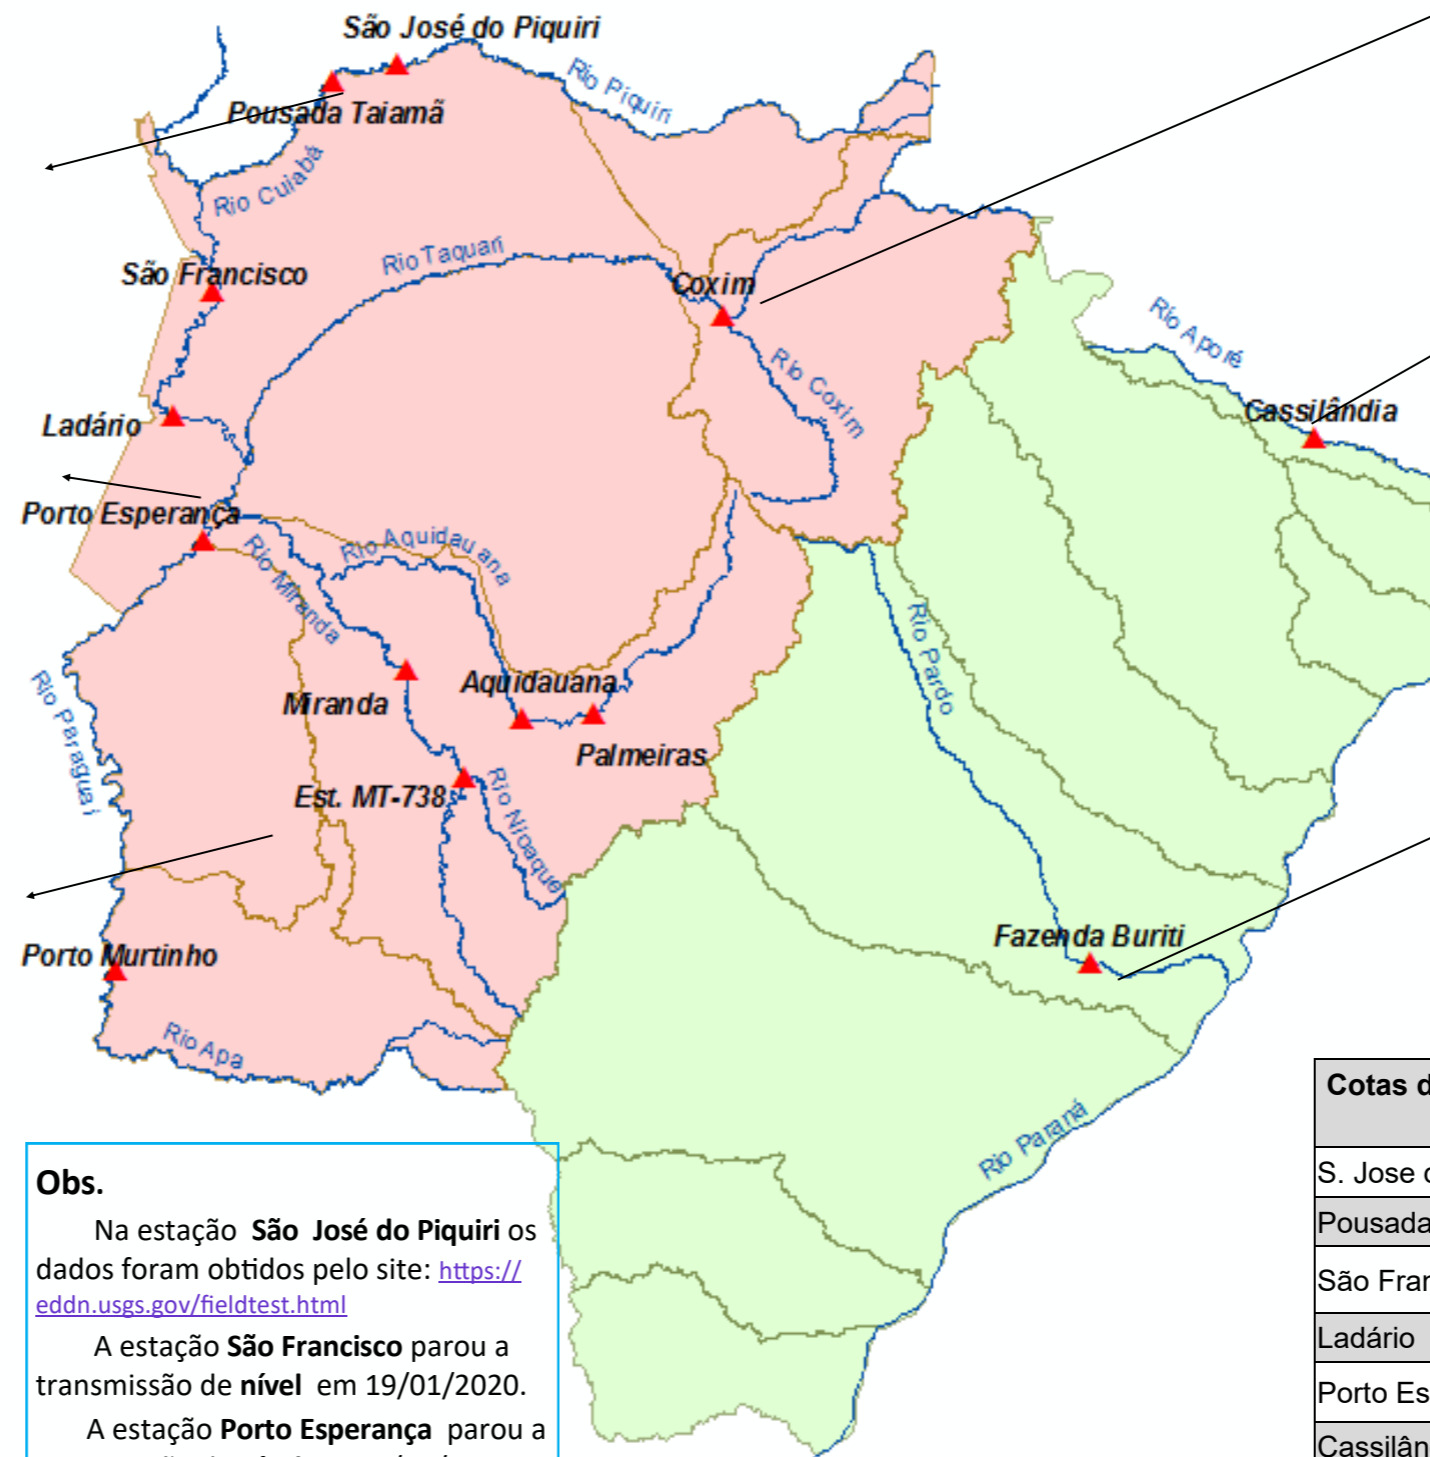

BOLETIM DIÁRIO Nº 1382 — SALA DE SITUAÇÃO MS

18/03/2020 (Leitura às 07:00 h local)

RIO PIQUIRI / CUIABÁ Cota (cm)				Chuva (mm)
Estação	16/03	17/03	18/03	
S. José do Piquiri	312	314	316	0
Pousada Taiamã				

RIO PARAGUAI Cota (cm)				Chuva (mm)
Estação	16/03	17/03	18/03	
São Francisco				0
Ladário	164	165	165	0
Porto Esperança				0
Porto Murinho	271	271		0

RIO AQUIDAUANA / MIRANDA Cota (cm)				Chuva (mm)
Estação	16/03	17/03	18/03	
Palmeiras	166	166	169	0
Aquidauana	254	260	272	0
Estrada MT-738	132	130	129	0
Miranda	245	240	239	0

LEGENDA	
	Rios
	Estações Telemétricas
	Sub-Bacia do Rio Paraguai
	Sub-Bacia do Rio Paraná
	Emergência
	ALERTA (Acima da cota com permanência de 5%)
	NORMAL (entre 5% e 95%)
	ESTIAGEM (Abaixo da cota com permanência de 95%)
	Sem informações atualizada

Obs.
 Na estação **São José do Piquiri** os dados foram obtidos pelo site: <https://eddn.usgs.gov/fieldtest.html>
 A estação **São Francisco** parou a transmissão de nível em 19/01/2020.
 A estação **Porto Esperança** parou a transmissão de nível em 01/12/2019.
 A estação **Estrada MT-738** está com a transmissão de dados intermitente.
 A estação **Cassilândia** parou a transmissão de nível em 05/10/2019.
 A estação **Porto Murinho** está com a transmissão de dados intermitente.