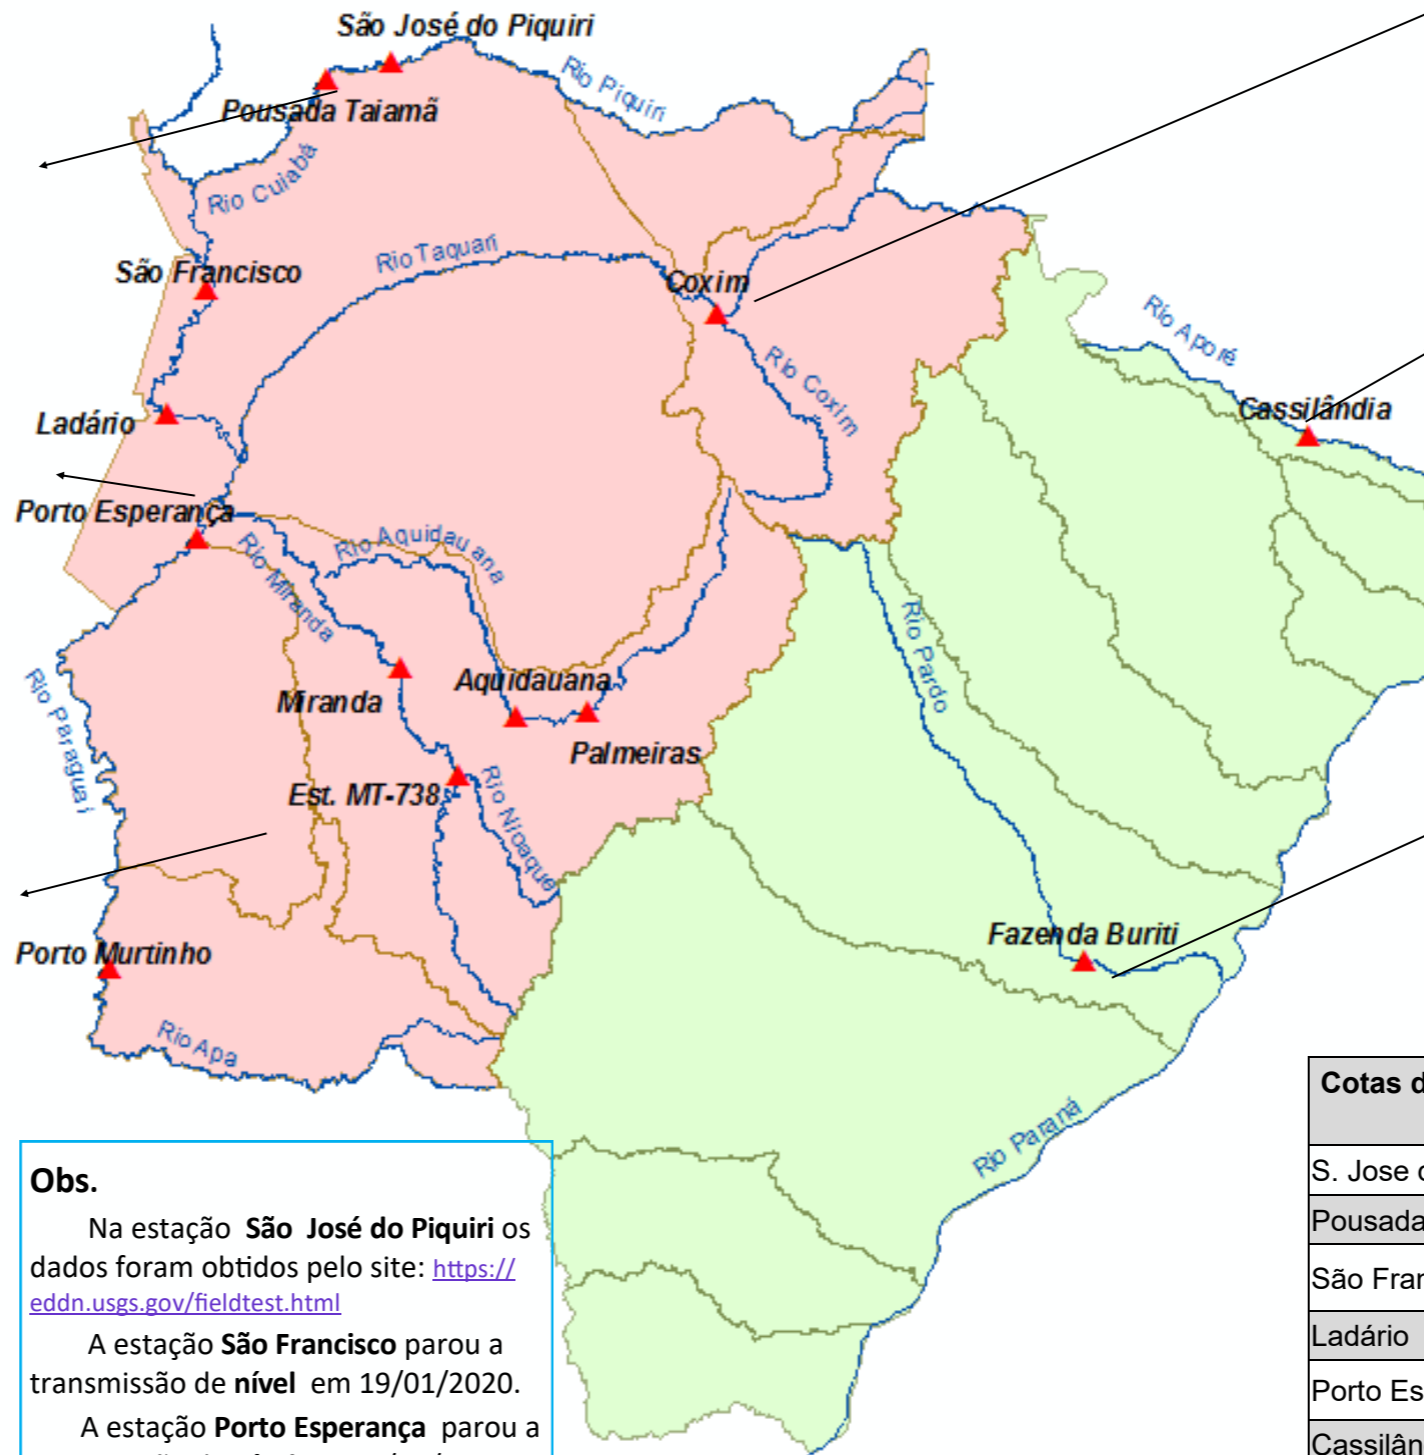

BOLETIM DIÁRIO Nº 1385 — SALA DE SITUAÇÃO MS

23/03/2020 (Leitura às 07:00 h local)

RIO PIQUIRI / CUIABÁ Cota (cm)				Chuva (mm)
Estação	21/03	22/03	23/03	
S. José do Piquiri	319	317	315	5,4
Pousada Taiamã				

RIO PARAGUAI Cota (cm)				Chuva (mm)
Estação	21/03	22/03	23/03	
São Francisco				3,4
Ladário	168	169	170	0
Porto Esperança				1,2
Porto Murinho	273	272		0

RIO AQUIDAUANA / MIRANDA Cota (cm)				Chuva (mm)
Estação	21/03	22/03	23/03	
Palmeiras	176	179	199	0
Aquidauana	259	272	291	0
Estrada MT-738	165	175	159	0
Miranda	235	239	272	0

LEGENDA	
	Rios
	Estações Telemétricas
	Sub-Bacia do Rio Paraguai
	Sub-Bacia do Rio Paraná
	Emergência
	ALERTA (Acima da cota com permanência de 5%)
	NORMAL (entre 5% e 95%)
	ESTIAGEM (Abaixo da cota com permanência de 95%)
	Sem informações atualizada

Obs.
 Na estação **São José do Piquiri** os dados foram obtidos pelo site: <https://eddn.usgs.gov/fieldtest.html>
 A estação **São Francisco** parou a transmissão de nível em 19/01/2020.
 A estação **Porto Esperança** parou a transmissão de nível em 01/12/2019.
 A estação **Estrada MT-738** está com a transmissão de dados intermitente.
 A estação **Cassilândia** parou a transmissão de nível em 05/10/2019.
 A estação **Porto Murinho** está com a transmissão de dados intermitente.