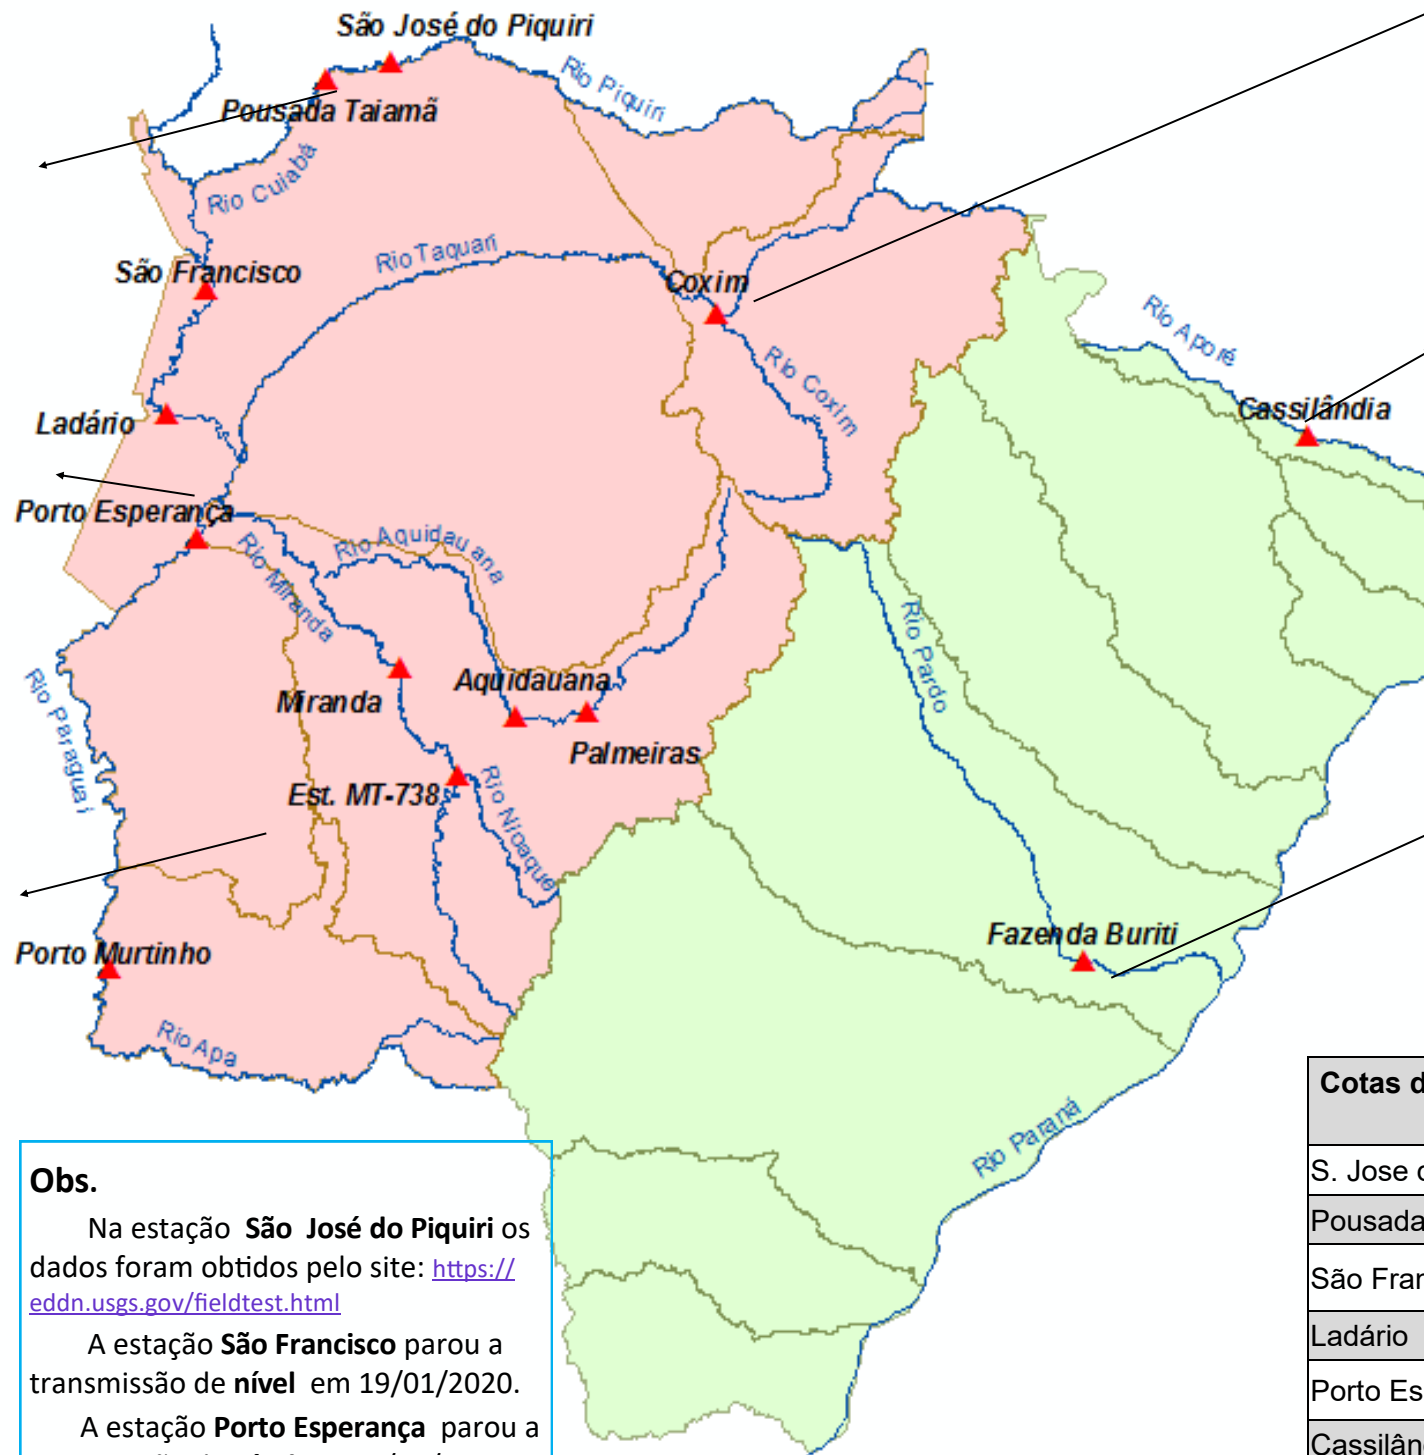

BOLETIM DIÁRIO Nº 1389 — SALA DE SITUAÇÃO MS

27/03/2020 (Leitura às 07:00 h local)

RIO PIQUIRI / CUIABÁ Cota (cm)				Chuva (mm)
Estação	25/03	26/03	27/03	
S. José do Piquiri	306	300	294	0
Pousada Taiamã				

RIO PARAGUAI Cota (cm)				Chuva (mm)
Estação	25/03	26/03	27/03	
São Francisco				0
Ladário	172	172	173	1
Porto Esperança				0
Porto Murtinho	274	275		0

RIO AQUIDAUANA / MIRANDA Cota (cm)				Chuva (mm)
Estação	25/03	26/03	27/03	
Palmeiras	183	169	165	0
Aquidauana	273	257	247	0
Estrada MT-738	133	129	127	0
Miranda	295	273	248	0

LEGENDA	
	Rios
	Estações Telemétricas
	Sub-Bacia do Rio Paraguai
	Sub-Bacia do Rio Paraná
	Emergência
	ALERTA (Acima da cota com permanência de 5%)
	NORMAL (entre 5% e 95%)
	ESTIAGEM (Abaixo da cota com permanência de 95%)
	Sem informações atualizada

Obs.
 Na estação **São José do Piquiri** os dados foram obtidos pelo site: <https://eddn.usgs.gov/fieldtest.html>
 A estação **São Francisco** parou a transmissão de nível em 19/01/2020.
 A estação **Porto Esperança** parou a transmissão de nível em 01/12/2019.
 A estação **Estrada MT-738** está com a transmissão de dados intermitente.
 A estação **Cassilândia** parou a transmissão de nível em 05/10/2019.
 A estação **Porto Murtinho** está com a transmissão de dados intermitente.