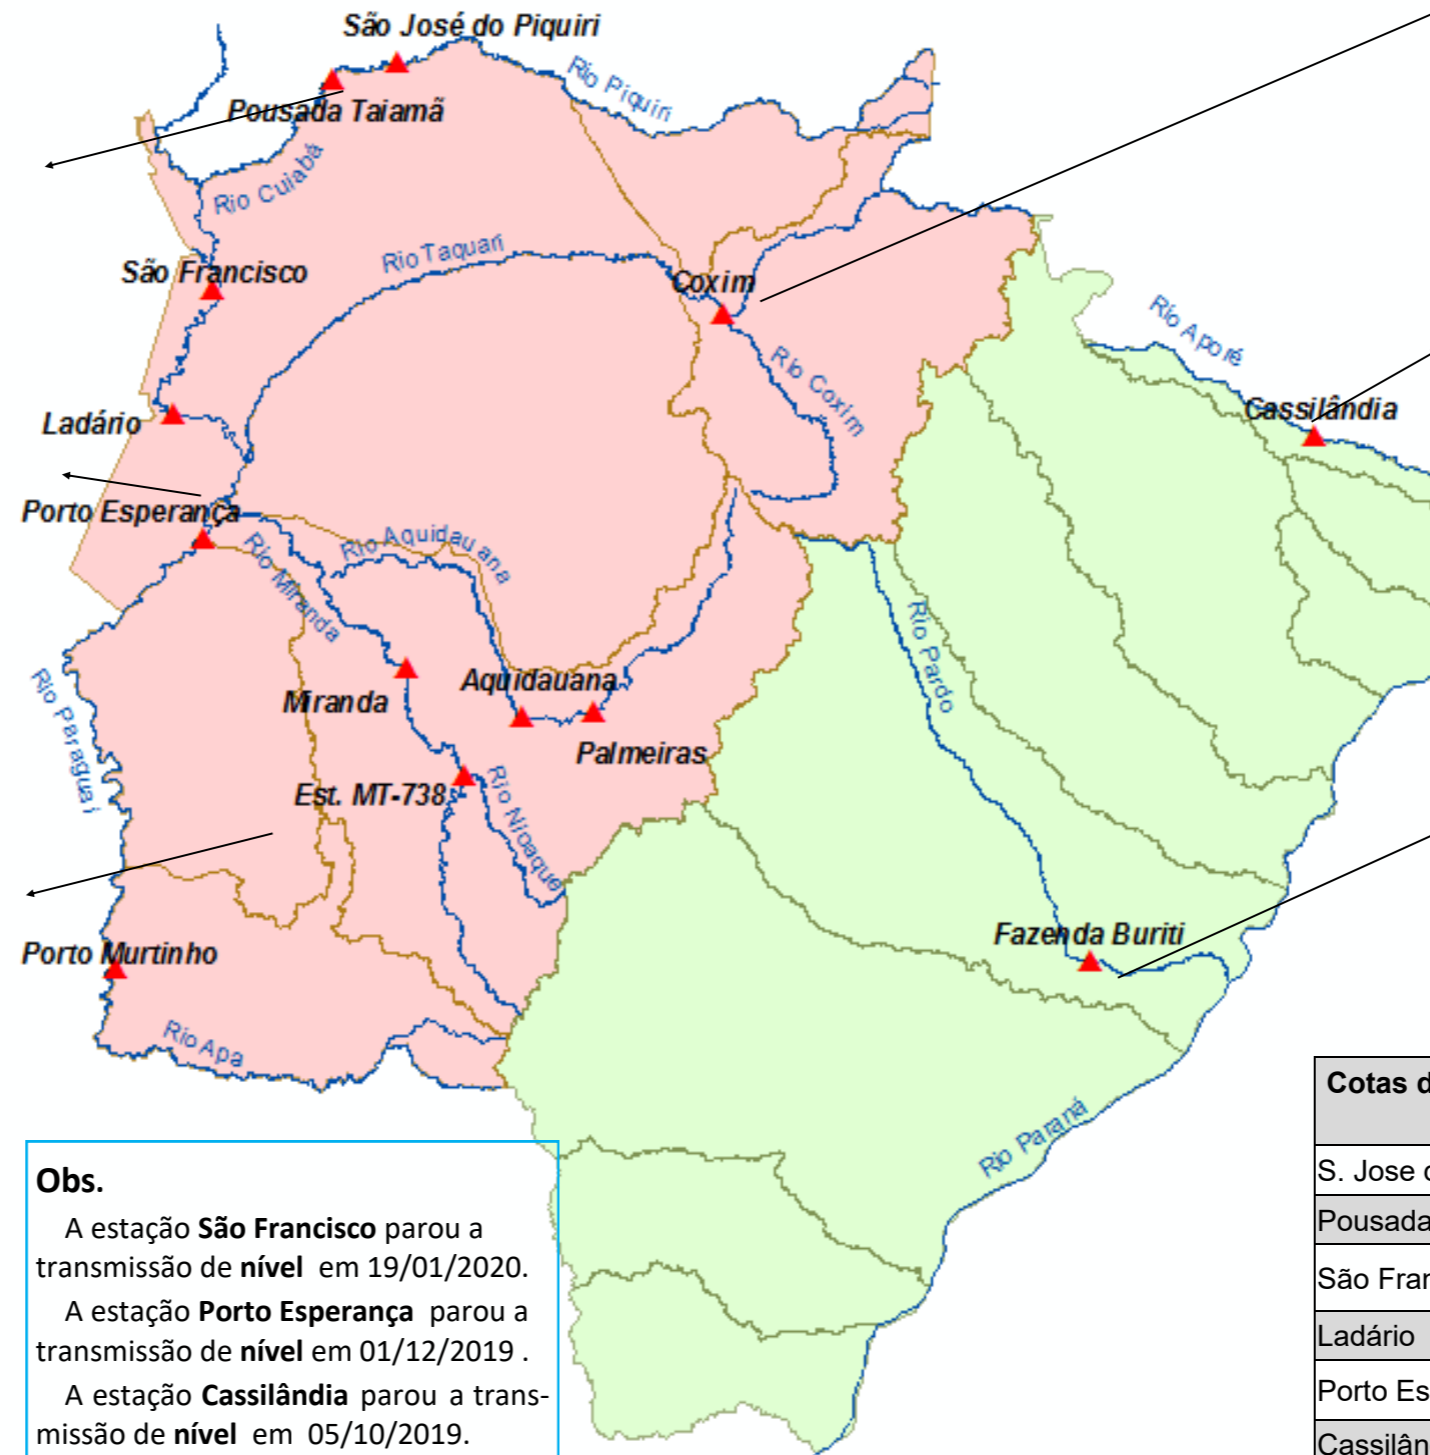

# BOLETIM DIÁRIO Nº 1391 — SALA DE SITUAÇÃO MS

31/03/2020 (Leitura às 07:00 h local)

RIO PIQUIRI / CUIABÁ Cota (cm)				Chuva (mm)
Estação	29/03	30/03	31/03	
S. José do Piquiri	283	277	273	0
Pousada Taiamã		453	449	0,4

RIO PARAGUAI Cota (cm)				Chuva (mm)
Estação	29/03	30/03	31/03	
São Francisco				0
Ladário	174	175	176	0,4
Porto Esperança				0
Porto Murtinho				

RIO AQUIDAUANA / MIRANDA Cota (cm)				Chuva (mm)
Estação	29/03	30/03	31/03	
Palmeiras	161	166	175	0,2
Aquidauana	242	248	271	0
Estrada MT-738	129	280	211	0
Miranda	225	220	222	0,4

LEGENDA	
	Rios
	Estações Telemétricas
	Sub-Bacia do Rio Paraguai
	Sub-Bacia do Rio Paraná
	<b>Emergência</b>
	<b>ALERTA</b> (Acima da cota com permanência de 5%)
	<b>NORMAL</b> (entre 5% e 95%)
	<b>ESTIAGEM</b> (Abaixo da cota com permanência de 95%)
	Sem informações atualizada

RIO TAQUARI Cota (cm)				Chuva (mm)
Estação	29/03	30/03	31/03	
Coxim	408	415	409	0

RIO APORE Cota (cm)				Chuva (mm)
Estação	29/03	30/03	31/03	
Cassilândia				0,2

RIO PARDO Cota (cm)				Chuva (mm)
Estação	29/03	30/03	31/03	
Faz. Buriti	327	325	339	0