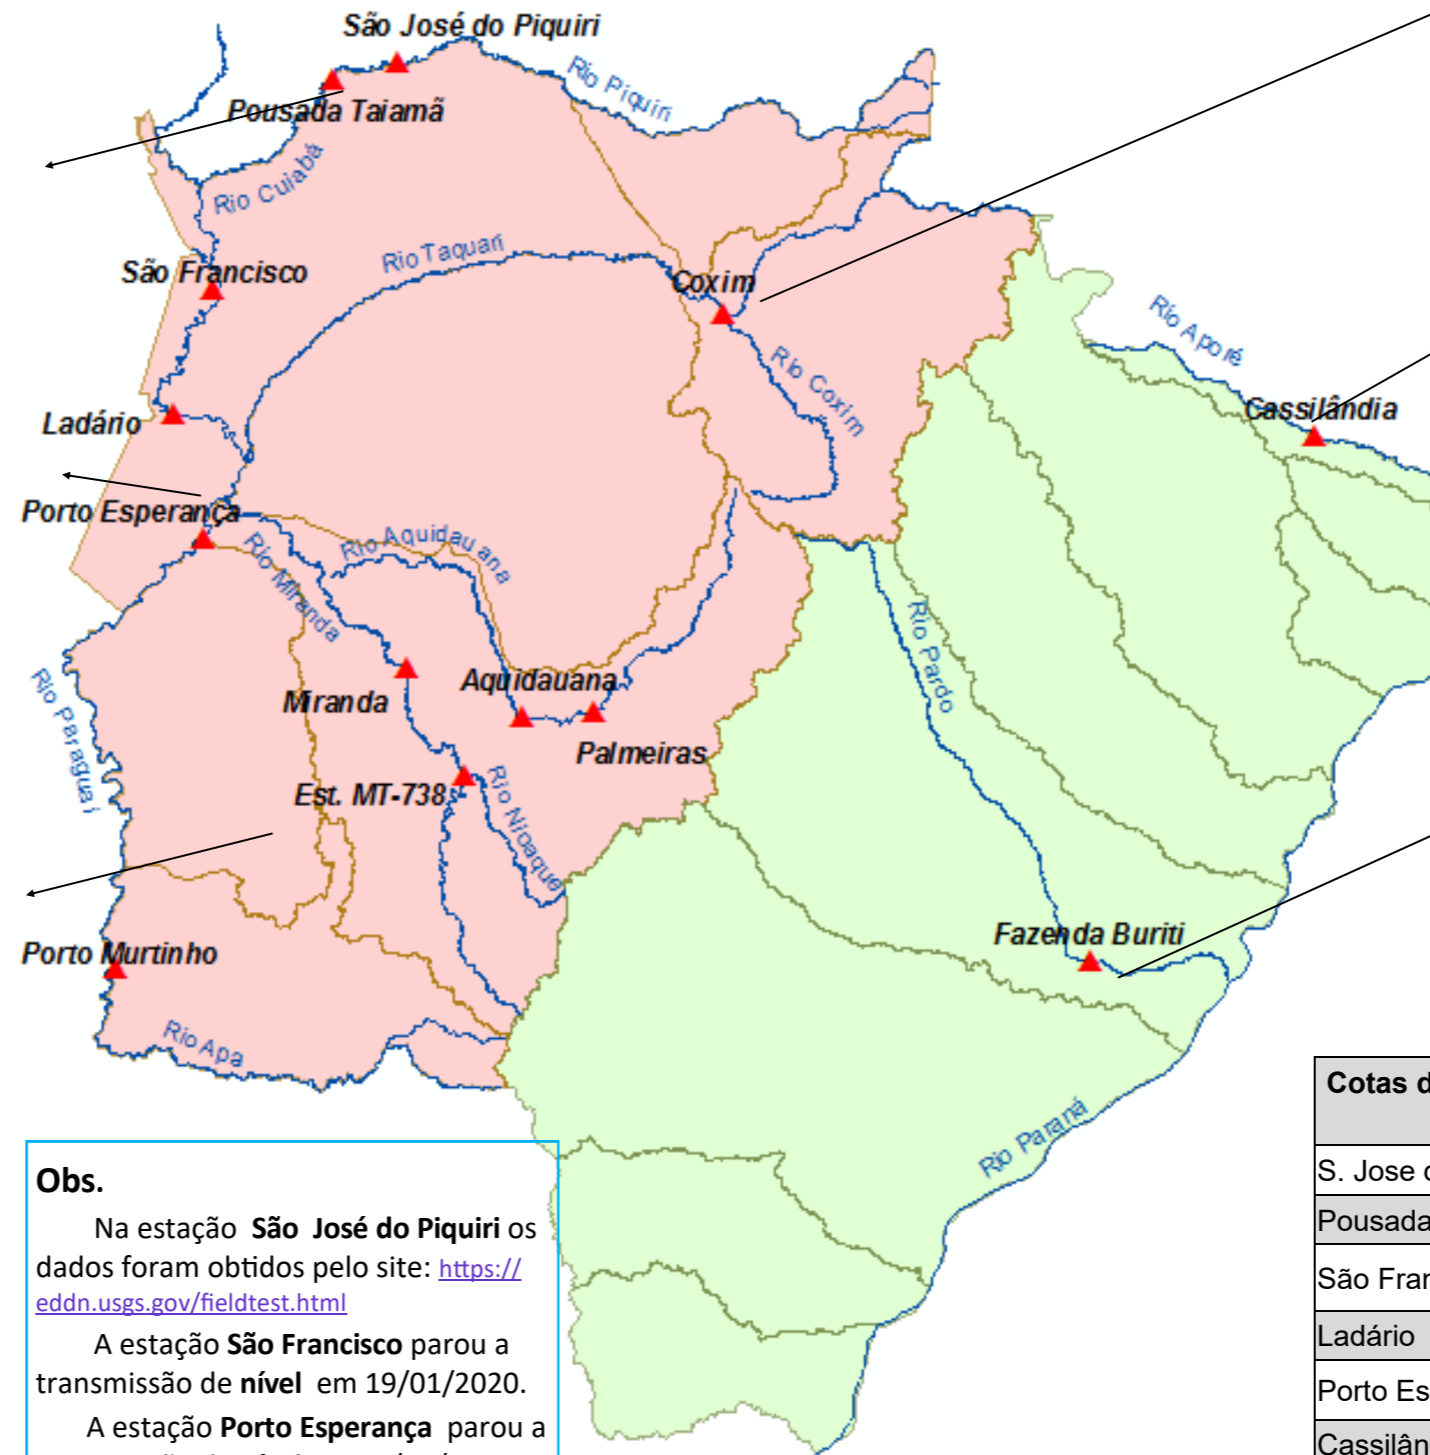

# BOLETIM DIÁRIO Nº 1395 — SALA DE SITUAÇÃO MS

06/04/2020 (Leitura às 07:00 h local)

RIO PIQUIRI / CUIABÁ Cota (cm)				Chuva (mm)
Estação	04/04	05/04	06/04	
S. José do Piquiri	261	259	258	0
Pousada Taiamã	440			

RIO PARAGUAI Cota (cm)				Chuva (mm)
Estação	04/04	05/04	06/04	
São Francisco				0
Ladário	179	180	180	0
Porto Esperança				0
Porto Murtinho				

RIO AQUIDAUANA / MIRANDA Cota (cm)				Chuva (mm)
Estação	04/04	05/04	06/04	
Palmeiras	163	160	161	0
Aquidauana	248	242	240	0
Estrada MT-738	130	127	126	0
Miranda	292	255	235	

LEGENDA	
	Rios
	Estações Telemétricas
	Sub-Bacia do Rio Paraguai
	Sub-Bacia do Rio Paraná
	<b>Emergência</b>
	<b>ALERTA</b> (Acima da cota com permanência de 5%)
	<b>NORMAL</b> (entre 5% e 95%)
	<b>ESTIAGEM</b> (Abaixo da cota com permanência de 95%)
	Sem informações atualizada

**Obs.**  
 Na estação **São José do Piquiri** os dados foram obtidos pelo site: <https://eddn.usgs.gov/fieldtest.html>  
 A estação **São Francisco** parou a transmissão de nível em 19/01/2020.  
 A estação **Porto Esperança** parou a transmissão de nível em 01/12/2019.  
 A estação **Cassilândia** parou a transmissão de nível em 05/10/2019.  
 A estação **Porto Murtinho** está com a transmissão de dados intermitente.  
 A estação **Pousada Taiamã** interrompeu a transmissão de dados em 04/04.