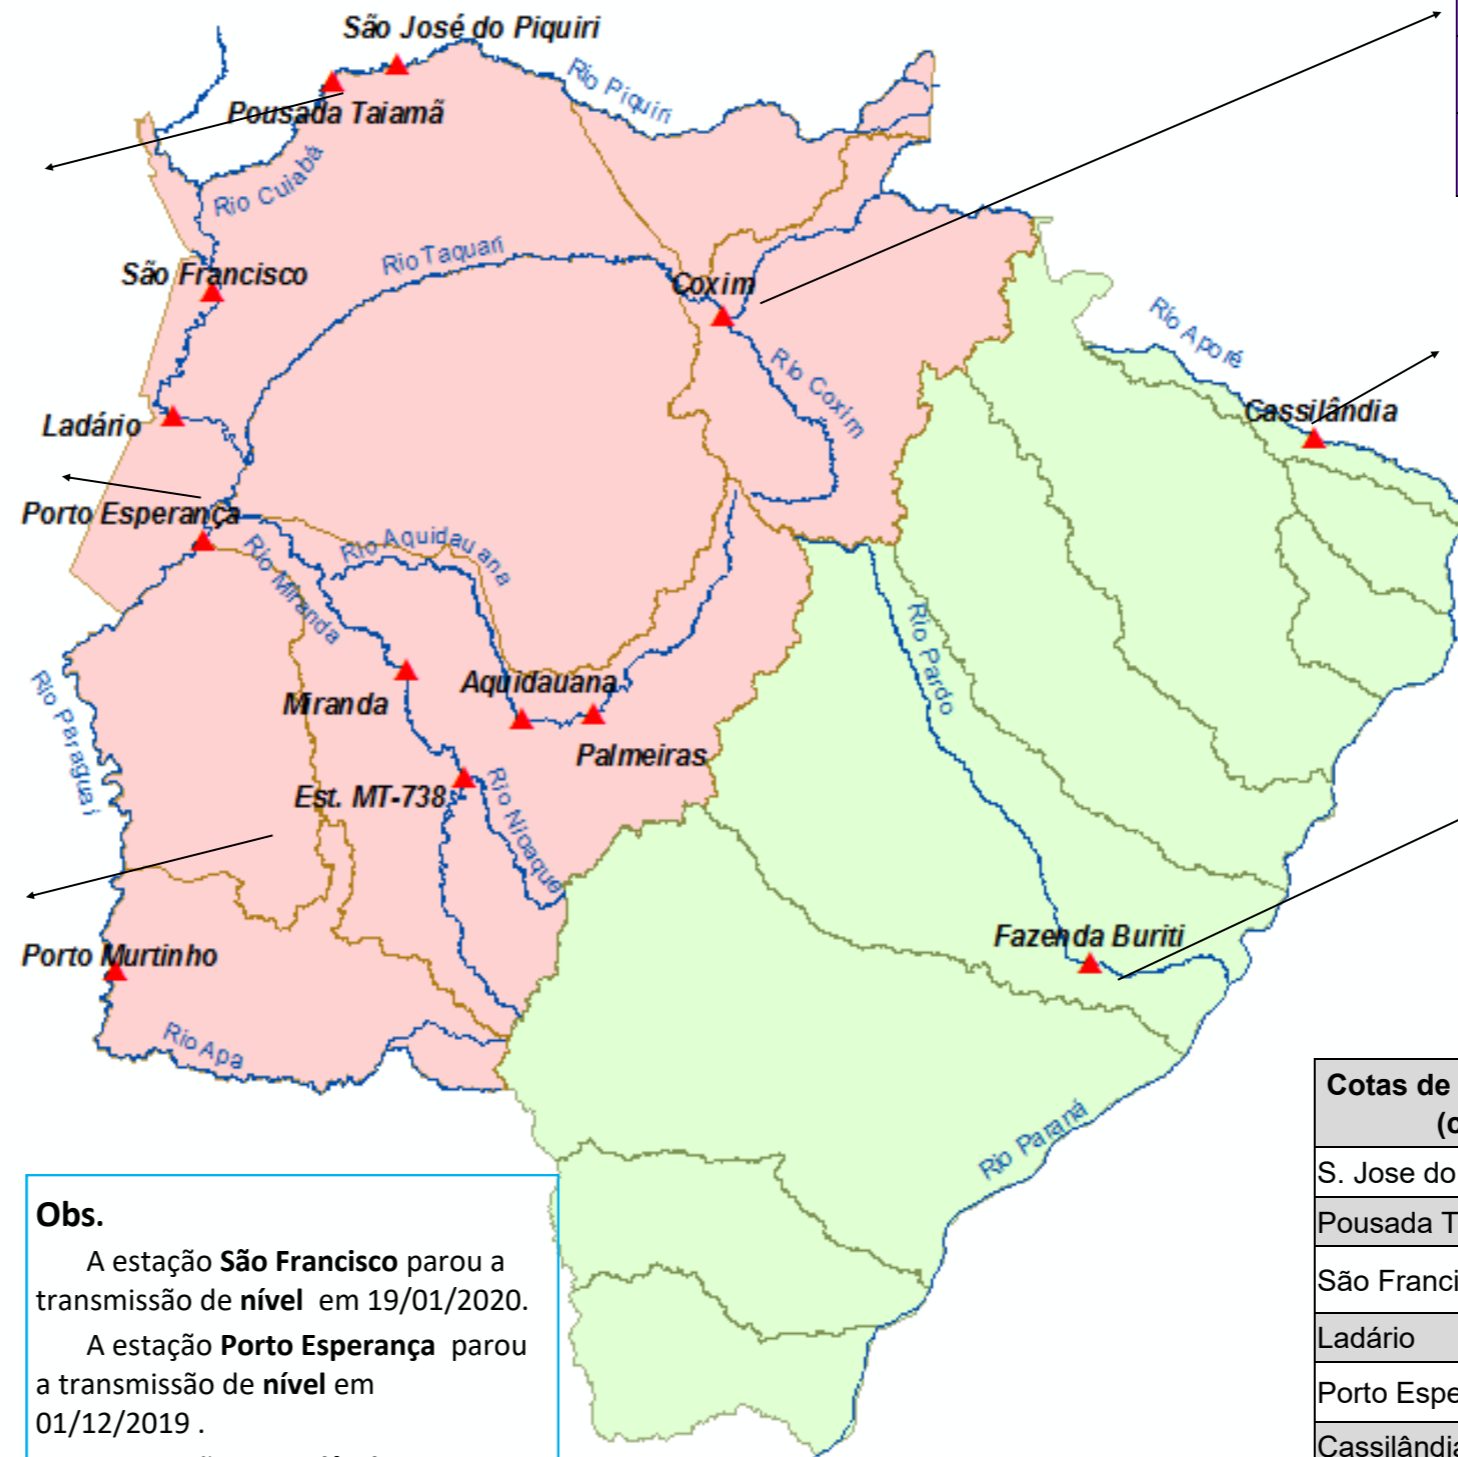

# BOLETIM DIÁRIO Nº 1400 — SALA DE SITUAÇÃO MS

13/04/2020 (Leitura às 07:00 h local)

RIO PIQUIRI / CUIABÁ Cota (cm)				Chuva (mm)
Estação	11/04	12/04	13/04	
S. José do Piquiri	256	255	253	0
Pousada Taiamã				

RIO PARAGUAI Cota (cm)				Chuva (mm)
Estação	11/04	12/04	13/04	
São Francisco				0
Ladário	184	183	183	0
Porto Esperança				0
Porto Murtinho	284	284	285	

RIO AQUIDAUANA / MIRANDA Cota (cm)				Chuva (mm)
Estação	11/04	12/04	13/04	
Palmeiras	180	168	164	0
Aquidauana	278	254	246	0
Estrada MT-738	173	148	138	0
Miranda	453	463	428	0

LEGENDA	
	Rios
	Estações Telemétricas
	Sub-Bacia do Rio Paraguai
	Sub-Bacia do Rio Paraná
	<b>Emergência</b>
	<b>ALERTA</b> (Acima da cota com permanência de 5%)
	<b>NORMAL</b> (entre 5% e 95%)
	<b>ESTIAGEM</b> (Abaixo da cota com permanência de 95%)
	Sem informações atualizada

RIO TAQUARI Cota (cm)				Chuva (mm)
Estação	11/04	12/04	13/04	
Coxim	392	390	388	0

RIO APORÉ Cota (cm)				Chuva (mm)
Estação	11/04	12/04	13/04	
Cassilândia				0

RIO PARDO Cota (cm)				Chuva (mm)
Estação	11/04	12/04	13/04	
Faz. Buriti	376	348	337	0