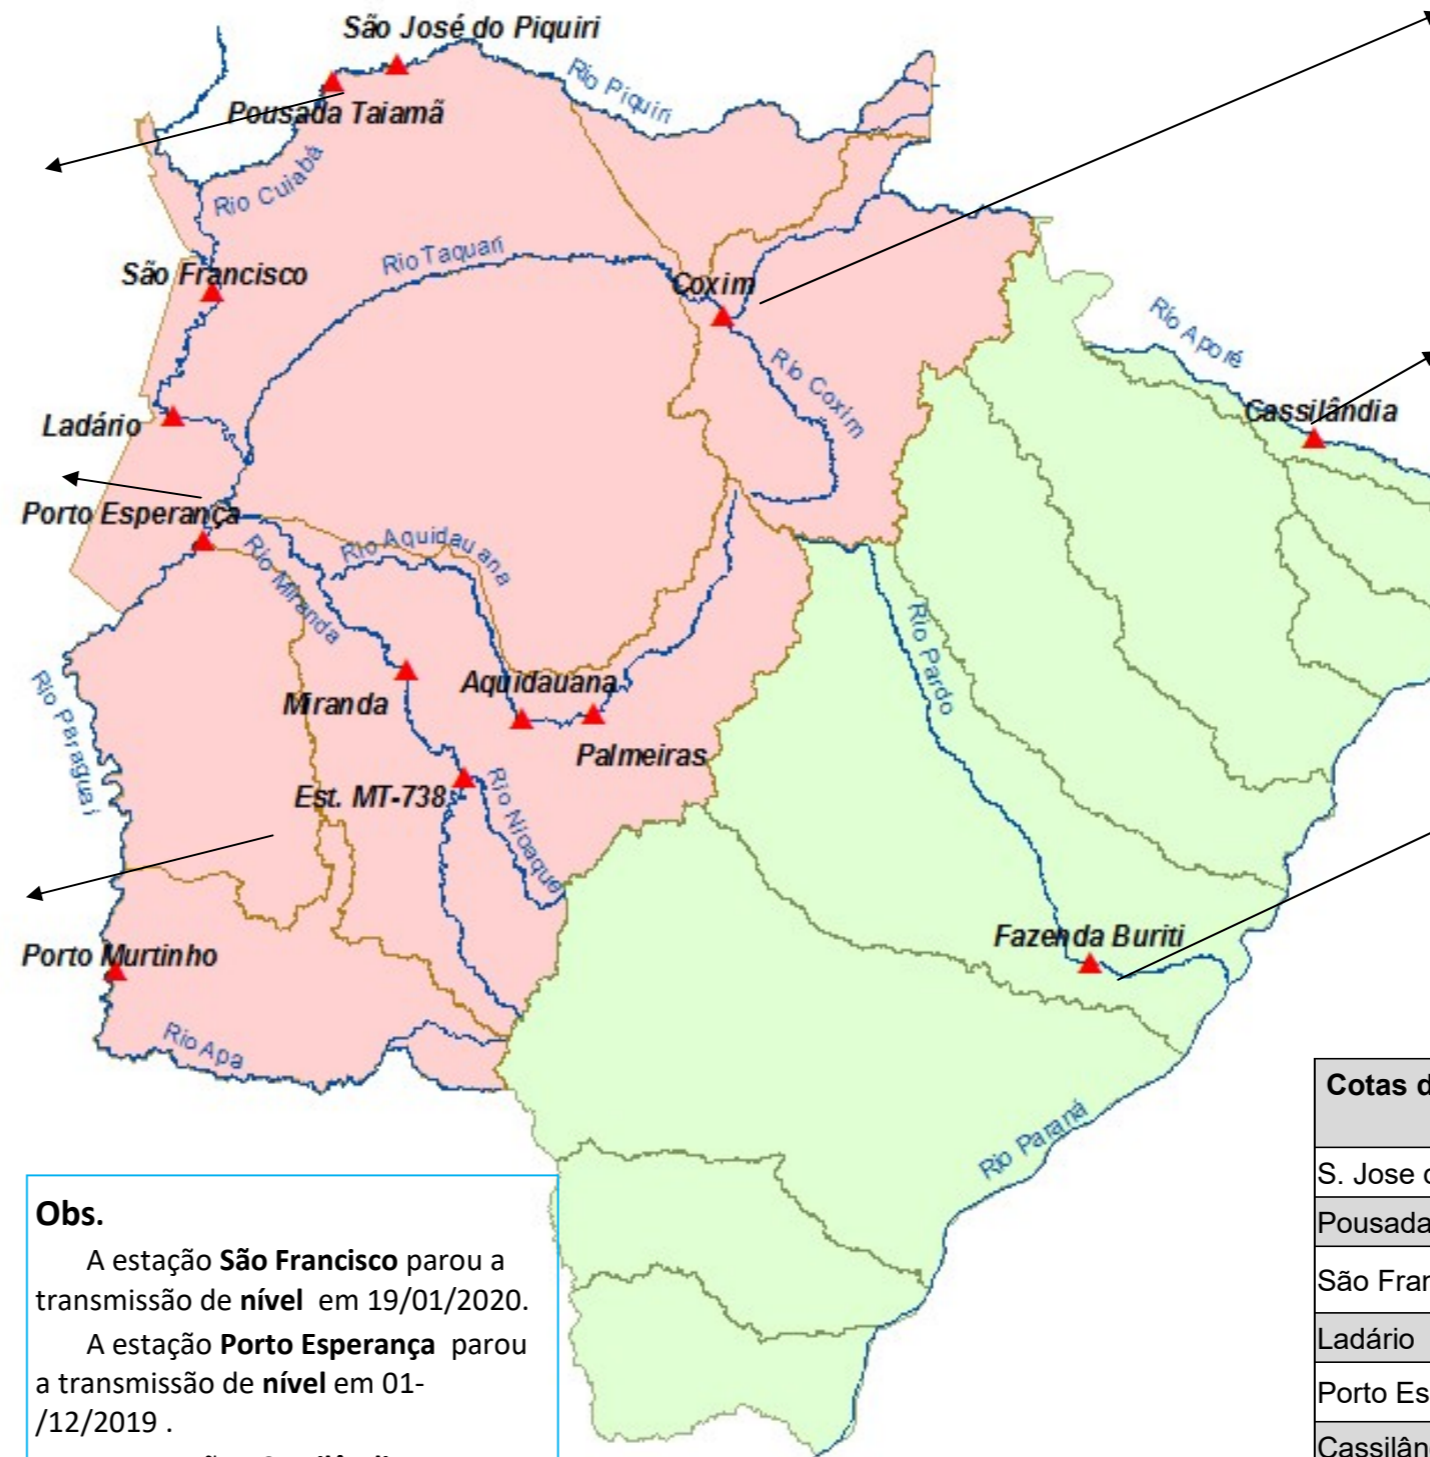

BOLETIM DIÁRIO Nº 1409 — SALA DE SITUAÇÃO MS

27/04/2020 (Leitura às 07:00 h local)

RIO PIQUIRI / CUIABÁ Cota (cm)				Chuva (mm)
Estação	25/04	26/04	27/04	
S. José do Piquiri	238	237	236	0
Pousada Taiamã	411	410	408	0

RIO PARAGUAI Cota (cm)				Chuva (mm)
Estação	25/04	26/04	27/04	
São Francisco				0
Ladário	182	183	183	0
Porto Esperança				0,6
Porto Murinho	280	280	280	

RIO AQUIDAUANA / MIRANDA Cota (cm)				Chuva (mm)
Estação	25/04	26/04	27/04	
Palmeiras	157	155	153	0
Aquidauana	236	235	233	0,6
Estrada MT-738	129	128	127	1
Miranda	232	227	224	0

LEGENDA	
	Rios
	Estações Telemétricas
	Sub-Bacia do Rio Paraguai
	Sub-Bacia do Rio Paraná
	Emergência
	ALERTA (Acima da cota com permanência de 5%)
	NORMAL (entre 5% e 95%)
	ESTIAGEM (Abaixo da cota com permanência de 95%)
	Sem informações atualizada

RIO TAQUARI Cota (cm)				Chuva (mm)
Estação	25/04	26/04	27/04	
Coxim	385	383	385	0

RIO APORE Cota (cm)				Chuva (mm)
Estação	25/04	26/04	27/04	
Cassilândia				0

RIO PARDO Cota (cm)				Chuva (mm)
Estação	25/04	26/04	27/04	
Faz. Buriti	323	317	316	0