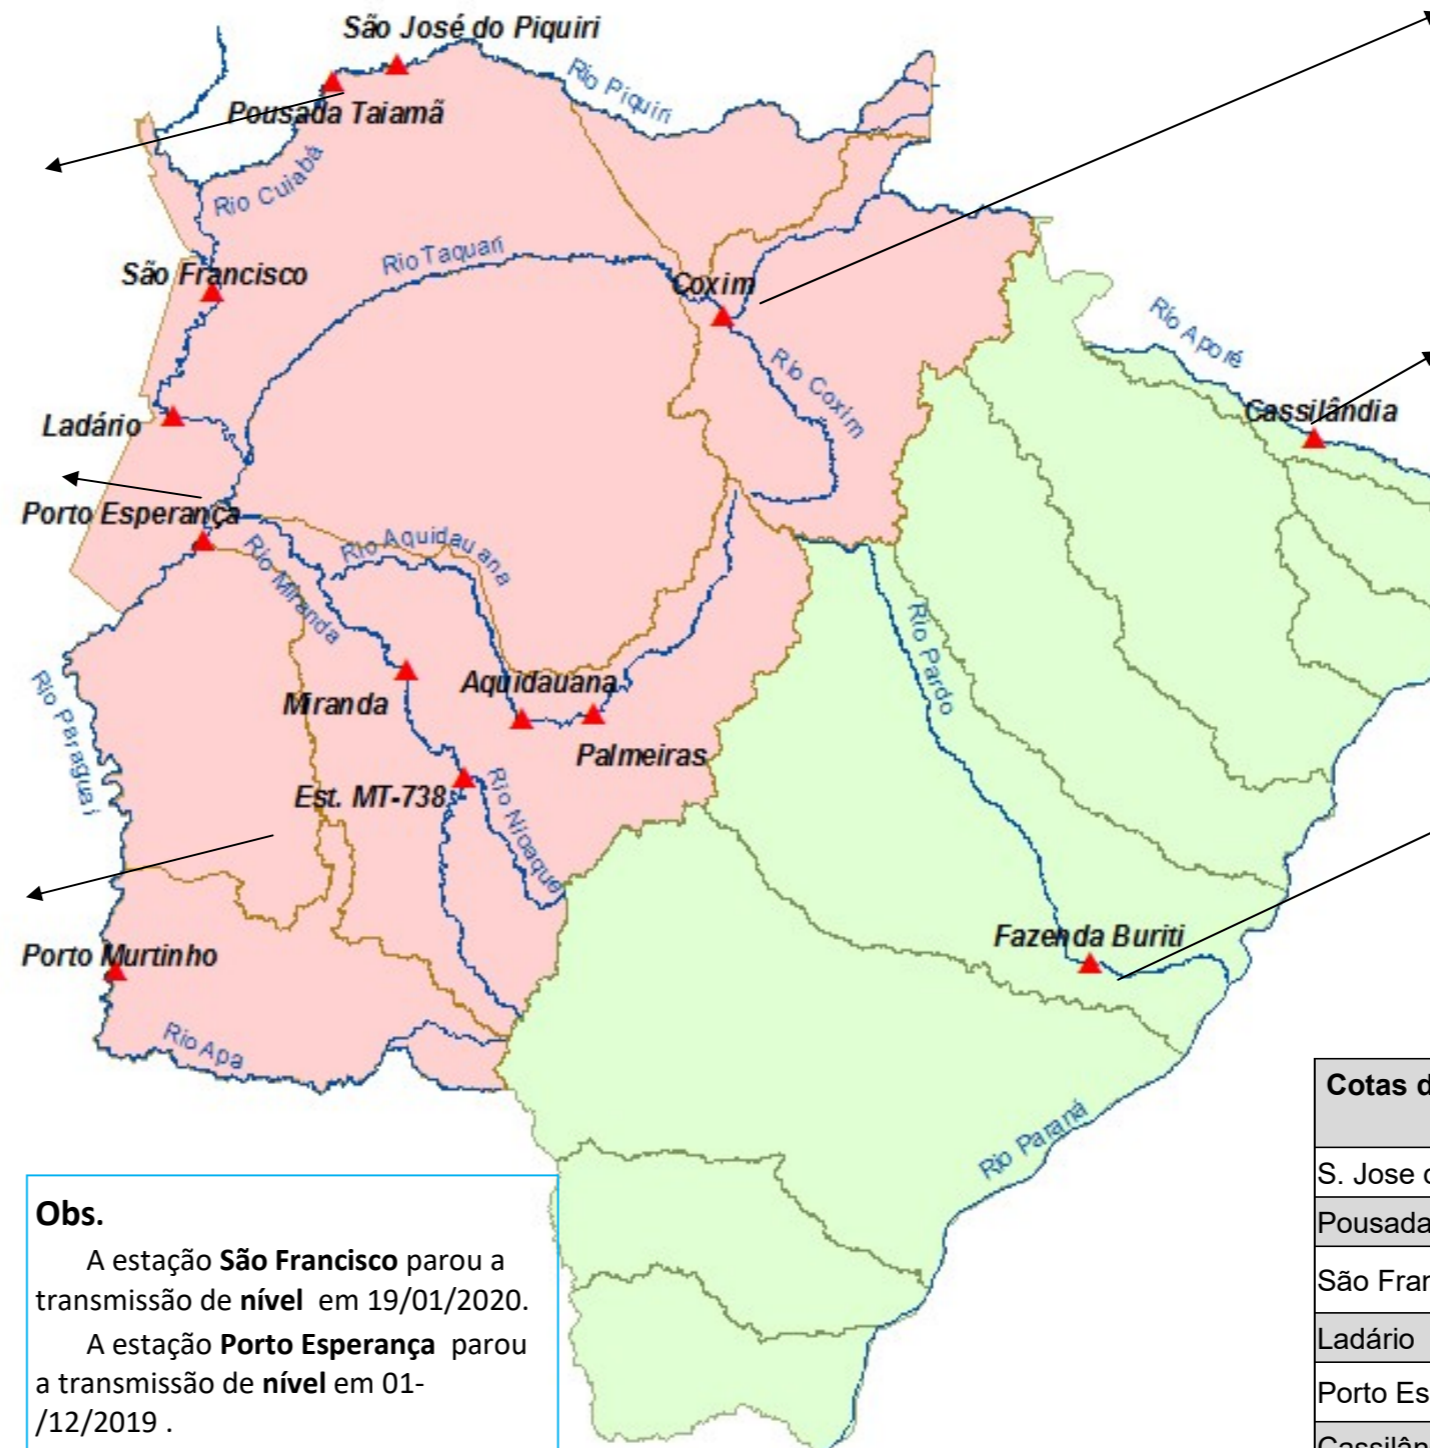

BOLETIM DIÁRIO Nº 1411 — SALA DE SITUAÇÃO MS

29/04/2020 (Leitura às 07:00 h local)

RIO PIQUIRI / CUIABÁ Cota (cm)				Chuva (mm)
Estação	27/04	28/04	29/04	
S. José do Piquiri	236	235	234	0
Pousada Taiamã	408	405	402	0

RIO TAQUARI Cota (cm)				Chuva (mm)
Estação	27/04	28/04	29/04	
Coxim	385	384	380	0

RIO PARAGUAI Cota (cm)				Chuva (mm)
Estação	27/04	28/04	29/04	
São Francisco				0
Ladário	183	183	182	0
Porto Esperança				0
Porto Murtinho	280	278	278	

RIO APORE Cota (cm)				Chuva (mm)
Estação	27/04	28/04	29/04	
Cassilândia				0

RIO AQUIDAUANA / MIRANDA Cota (cm)				Chuva (mm)
Estação	27/04	28/04	29/04	
Palmeiras	153	152	151	0
Aquidauana	233	232	231	0
Estrada MT-738	127	126	125	1,4
Miranda	224	220	217	0