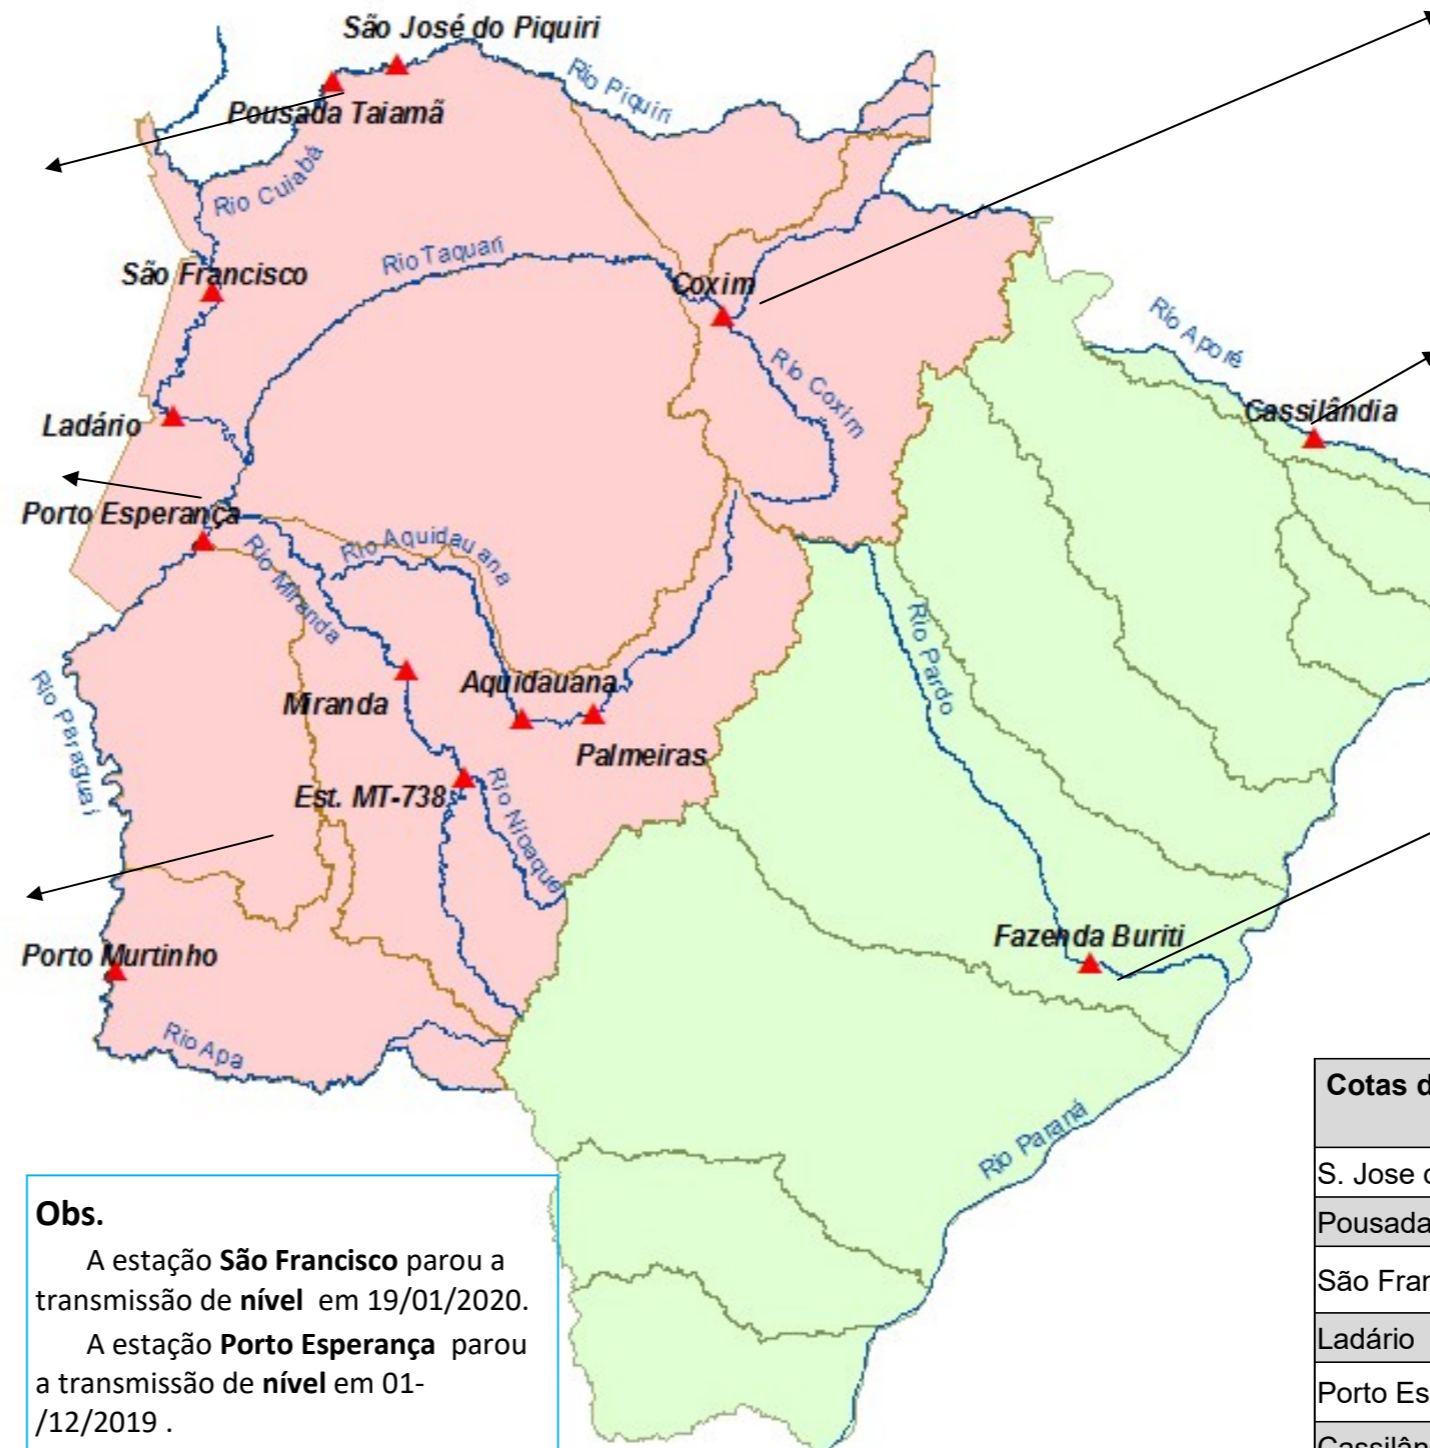

BOLETIM DIÁRIO Nº 1412 — SALA DE SITUAÇÃO MS

30/04/2020 (Leitura às 07:00 h local)

RIO PIQUIRI / CUIABÁ Cota (cm)				Chuva (mm)
Estação	28/04	29/04	30/04	
S. José do Piquiri	235	234	233	0
Pousada Taiamã	405	402	399	0

RIO PARAGUAI Cota (cm)				Chuva (mm)
Estação	28/04	29/04	30/04	
São Francisco				0
Ladário	183	182	182	0
Porto Esperança				0
Porto Murinho	278	278		

RIO AQUIDAUANA / MIRANDA Cota (cm)				Chuva (mm)
Estação	28/04	29/04	30/04	
Palmeiras	152	151	150	0
Aquidauana	232	231	229	0
Estrada MT-738	126	125	125	0,2
Miranda	220	217	214	0

LEGENDA	
	Rios
	Estações Telemétricas
	Sub-Bacia do Rio Paraguai
	Sub-Bacia do Rio Paraná
	Emergência
	ALERTA (Acima da cota com permanência de 5%)
	NORMAL (entre 5% e 95%)
	ESTIAGEM (Abaixo da cota com permanência de 95%)
	Sem informações atualizada

RIO TAQUARI Cota (cm)				Chuva (mm)
Estação	28/04	29/04	30/04	
Coxim	384	380	380	0

RIO APORE Cota (cm)				Chuva (mm)
Estação	28/04	29/04	30/04	
Cassilândia				0,2

RIO PARDO Cota (cm)				Chuva (mm)
Estação	28/04	29/04	30/04	
Faz. Buriti	313	319	319	0