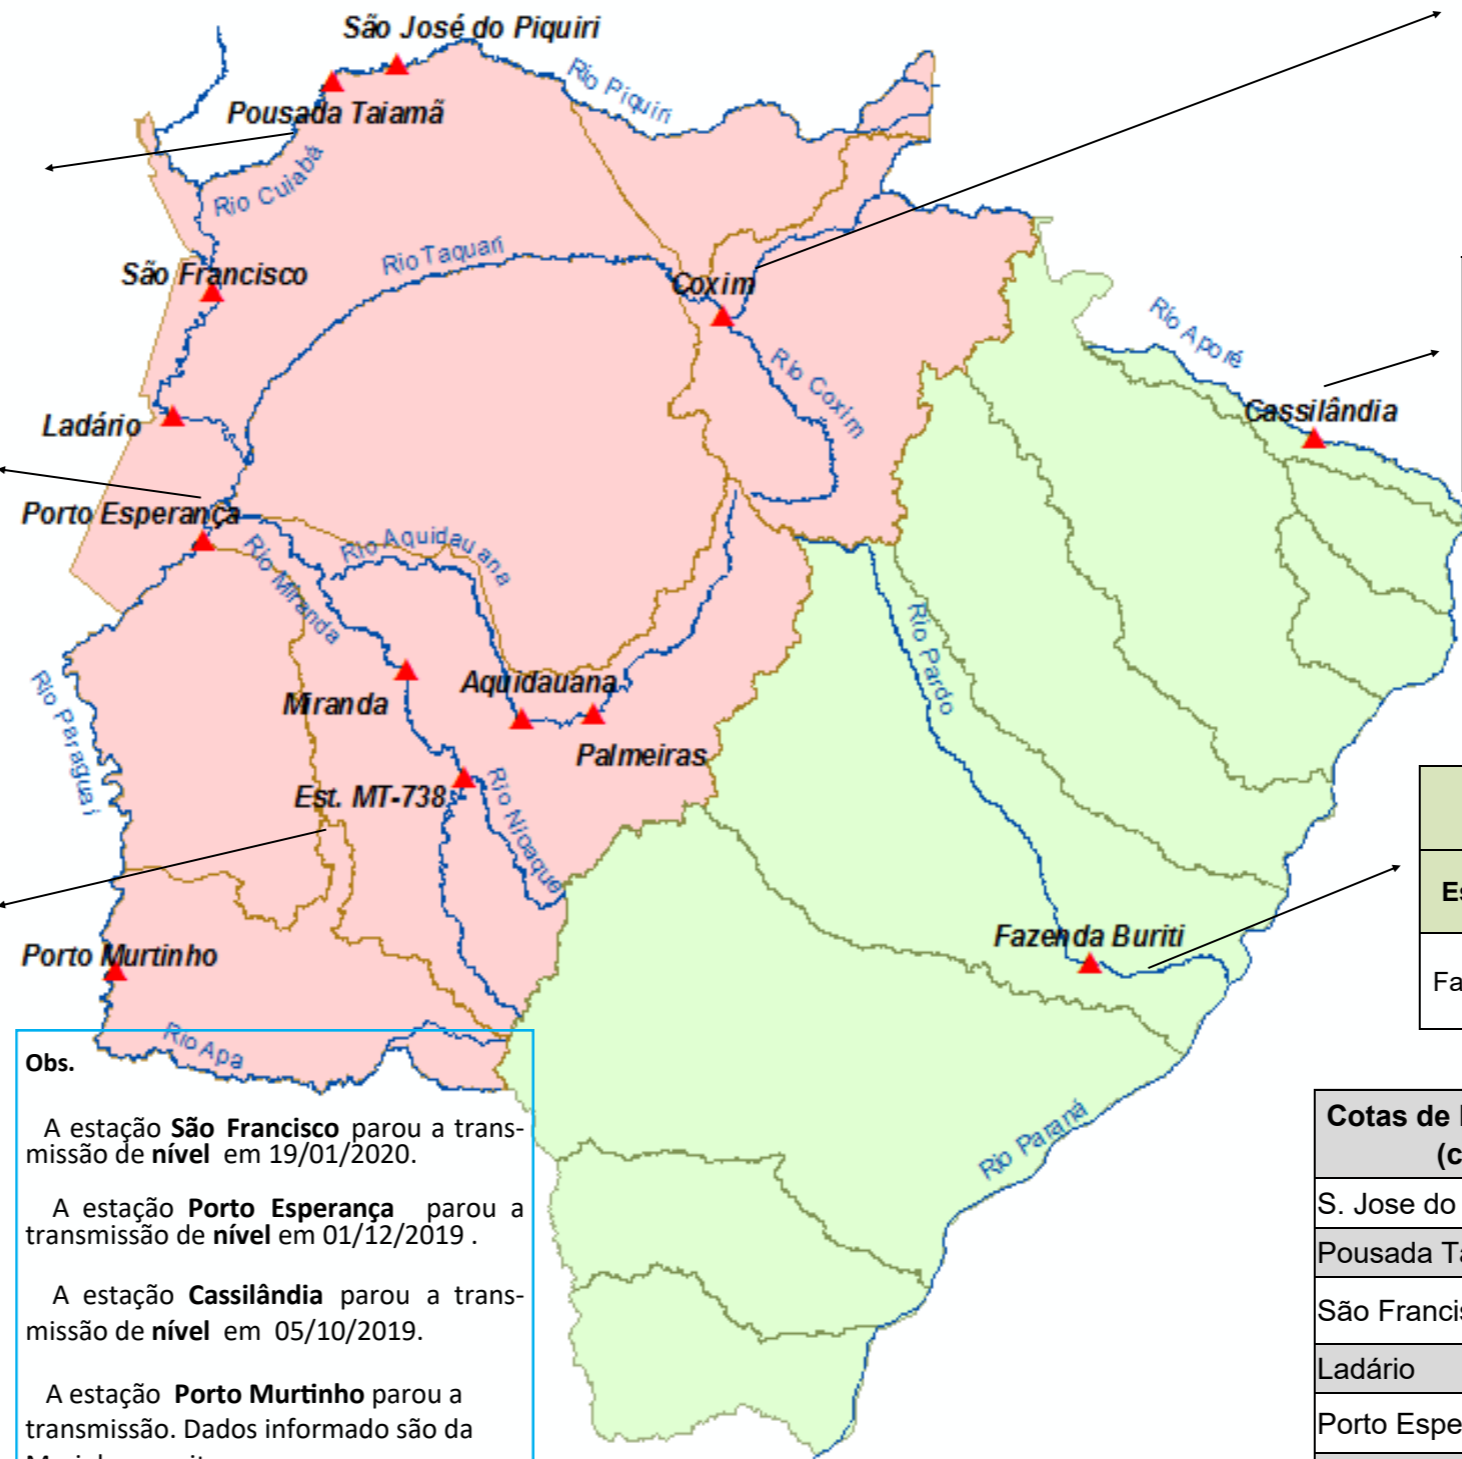

BOLETIM DIÁRIO Nº 1417 — SALA DE SITUAÇÃO MS

07/05/2020 (Leitura às 07:00 h local)

RIO PIQUIRI / CUIABÁ Cota (cm)				Chuva (mm)
Estação	05/05	06/05	07/05	
S. José do Piquiri	224	222	221	21,2
Pousada Taiamã				

RIO PARAGUAI Cota (cm)				Chuva (mm)
Estação	05/05	06/05	07/05	
São Francisco				24,2
Ladário	181	182	182	18
Porto Esperança				13,8
Porto Murinho	273	274	272	

RIO AQUIDAUANA / MIRANDA Cota (cm)				Chuva (mm)
Estação	05/05	06/05	07/05	
Palmeiras	147	142	159	8,4
Aquidauana	223	227	233	0,4
Estrada MT-738	122	124	128	1
Miranda	201	202	201	8,4

RIO TAQUARI Cota (cm)				Chuva (mm)
Estação	05/05	06/05	07/05	
Coxim	375	375	380	19,2

RIO APORÉ Cota (cm)				Chuva (mm)
Estação	05/05	06/05	07/05	
Cassilândia				0

RIO PARDO Cota (cm)				Chuva (mm)
Estação	05/05	06/05	07/05	
Faz. Buriti	310	310	310	0,2