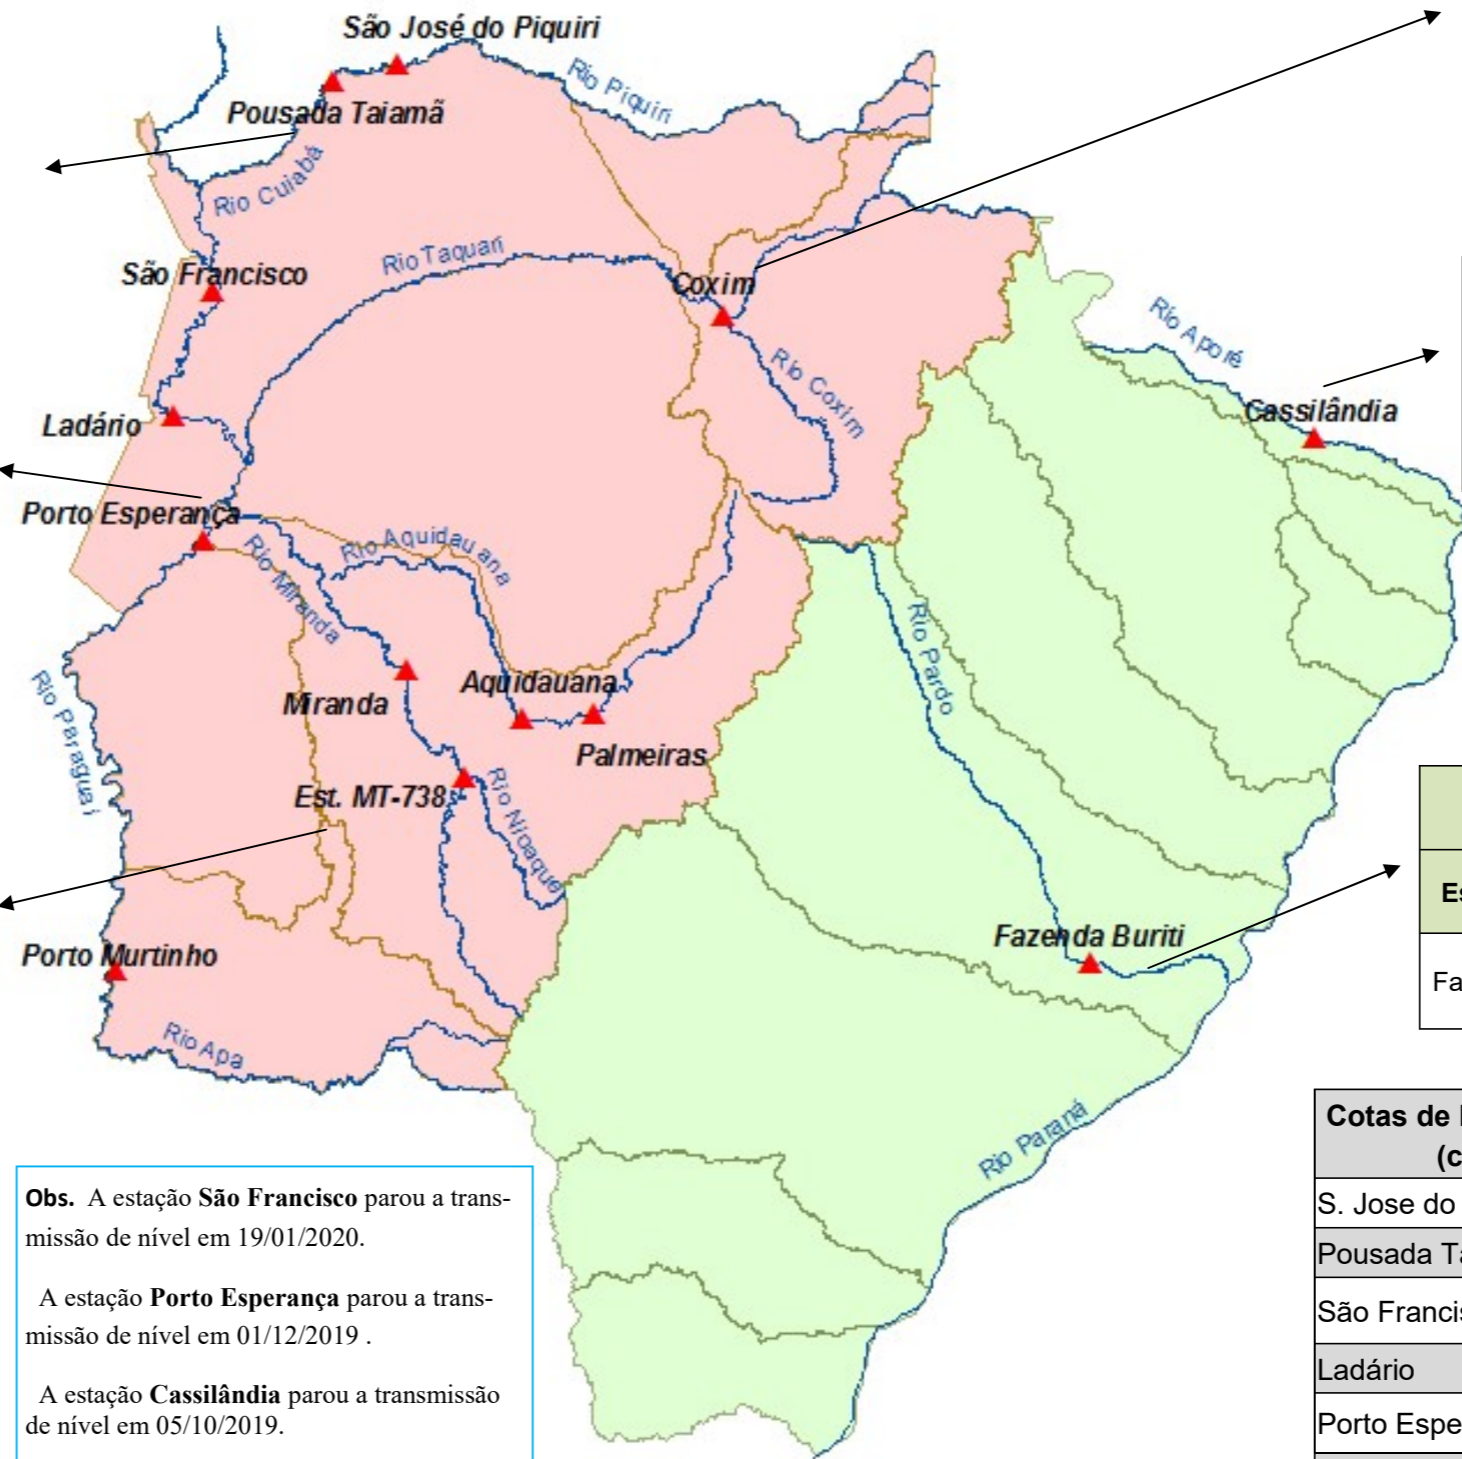

BOLETIM DIÁRIO Nº 1423 — SALA DE SITUAÇÃO MS

15/05/2020 (Leitura às 07:00 h local)

RIO PIQUIRI / CUIABÁ Cota (cm)				Chuva (mm)
Estação	13/05	14/05	15/05	
S. José do Piquiri	214	220	219	0
Pousada Taiamã				

RIO PARAGUAI Cota (cm)				Chuva (mm)
Estação	13/05	14/05	15/05	
São Francisco				0
Ladário	185	188	189	0
Porto Esperança				0
Porto Murinho	269	269	270	

RIO AQUIDAUANA / MIRANDA Cota (cm)				Chuva (mm)
Estação	13/05	14/05	15/05	
Palmeiras	288	518	530	0,2
Aquidauana	579	710	736	0,2
Estrada MT-738	299	383	396	0,2
Miranda	242	418	499	0,4

RIO TAQUARI Cota (cm)				Chuva (mm)
Estação	13/05	14/05	15/05	
Coxim	380	465	412	8,6

RIO APORÉ Cota (cm)				Chuva (mm)
Estação	13/05	14/05	15/05	
Cassilândia				0

RIO PARDO Cota (cm)				Chuva (mm)
Estação	13/05	14/05	15/05	
Faz. Buriti	327	345	402	0

A estação **Ladário** está com a transmissão de nível intermitente.

LEGENDA	
	Rios
	Estações Telemétricas
	Sub-Bacia do Rio Paraguai
	Sub-Bacia do Rio Paraná
	Emergência
	ALERTA (Acima da cota com permanência de 5%)
	NORMAL (entre 5% e 95%)
	ESTIAGEM (Abaixo da cota com permanência de 95%)
	Sem informações atualizada