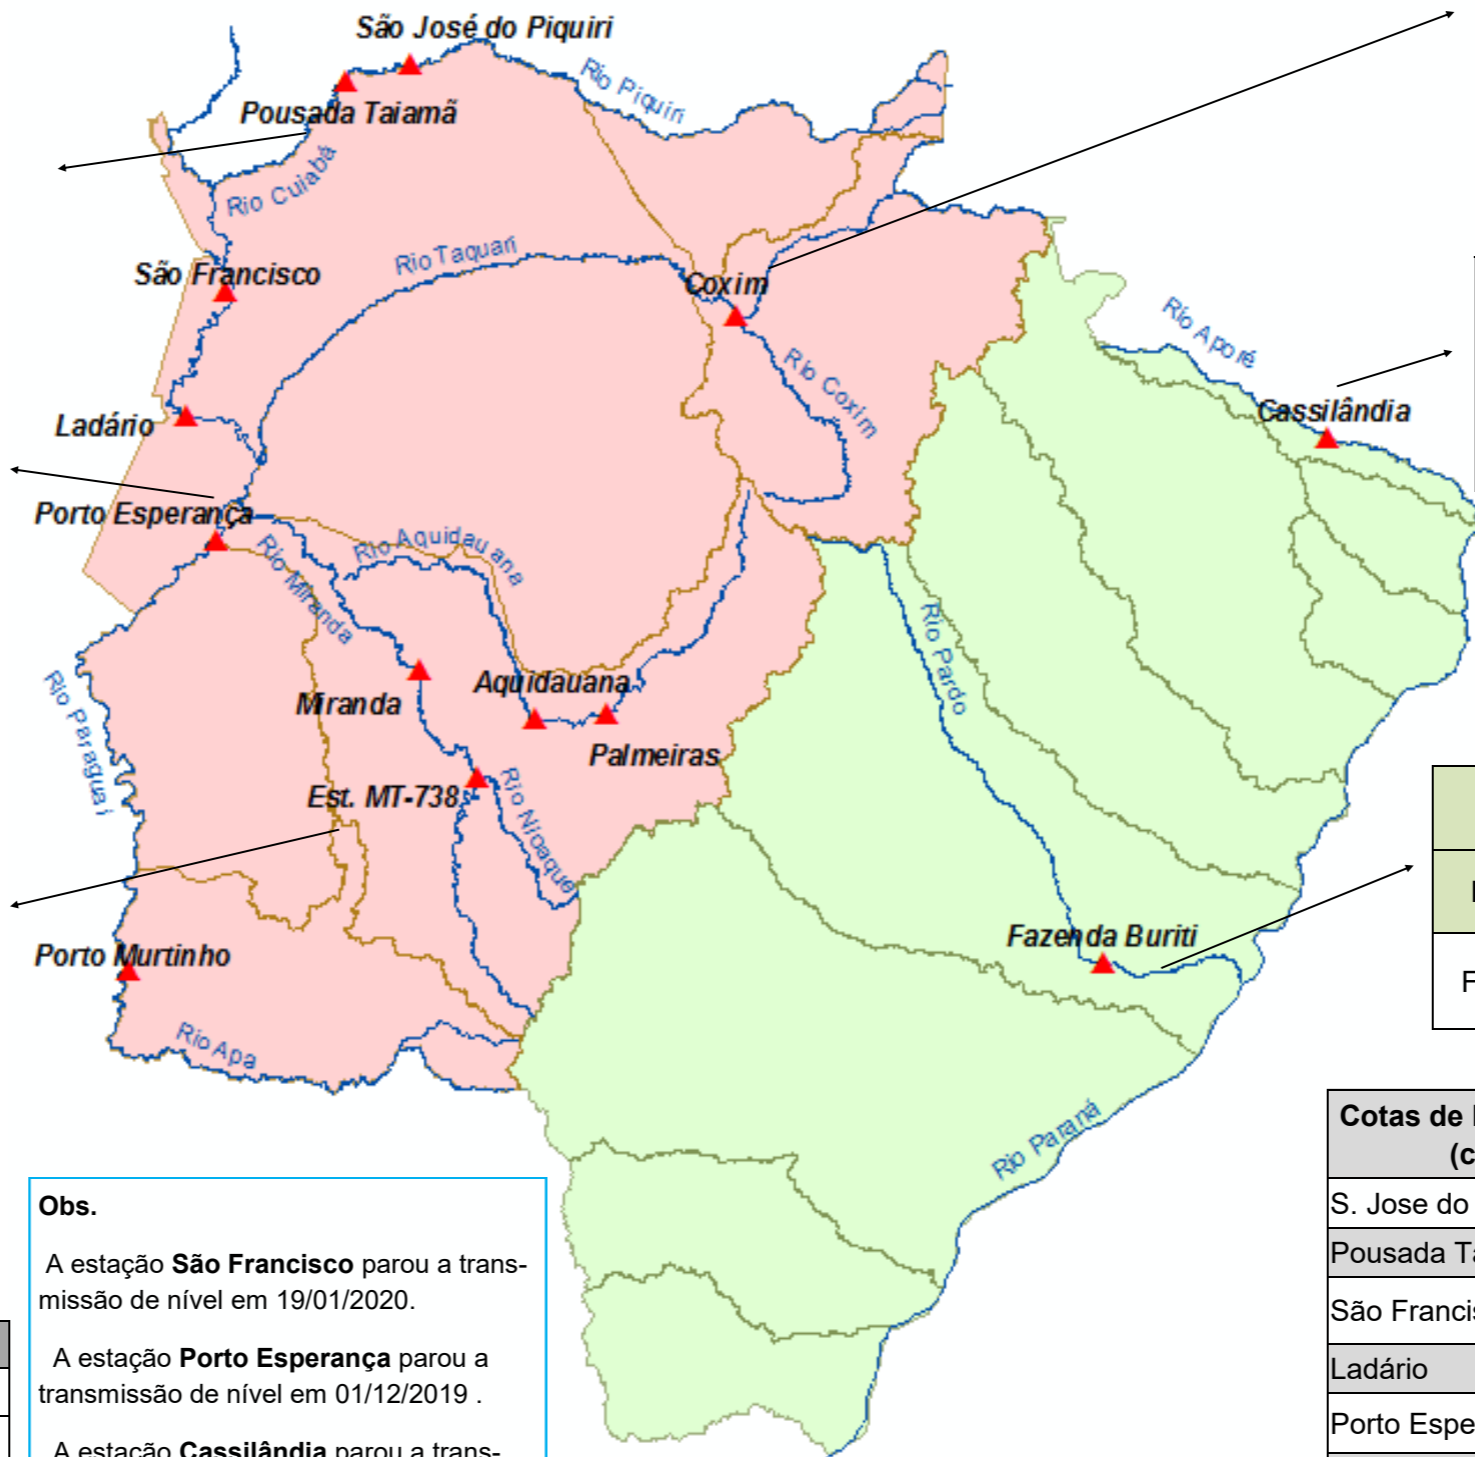

BOLETIM DIÁRIO Nº 1434 — SALA DE SITUAÇÃO MS

01/06/2020 (Leitura às 07:00 h local)

RIO PIQUIRI / CUIABÁ Cota (cm)				Chuva (mm)
Estação	30/05	31/05	01/06	
S. José do Piquiri	229	230	231	0
Pousada Taiamã				

RIO PARAGUAI Cota (cm)				Chuva (mm)
Estação	30/05	31/05	01/06	
São Francisco				1,2
Ladário	202	203	204	0
Porto Esperança				0
Porto Murtinho	287	288	288	0,4

RIO AQUIDAUANA / MIRANDA Cota (cm)				Chuva (mm)
Estação	30/05	31/05	01/06	
Palmeiras	182	180	177	0,6
Aquidauana	265	262	260	0
Estrada MT-738	134	132	132	0,8
Miranda	264	253	246	0

LEGENDA	
	Rios
	Estações Telemétricas
	Sub-Bacia do Rio Paraguai
	Sub-Bacia do Rio Paraná
	Emergência
	ALERTA (Acima da cota com permanência de 5%)
	NORMAL (entre 5% e 95%)
	ESTIAGEM (Abaixo da cota com permanência de 95%)
	Sem informações atualizada

RIO TAQUARI Cota (cm)				Chuva (mm)
Estação	30/05	31/05	01/06	
Coxim	382	383	381	0

RIO APORÉ Cota (cm)				Chuva (mm)
Estação	30/05	31/05	01/06	
Cassilândia				0,2

RIO PARDO Cota (cm)				Chuva (mm)
Estação	30/05	31/05	01/06	
Faz. Buriti	328	326	325	0