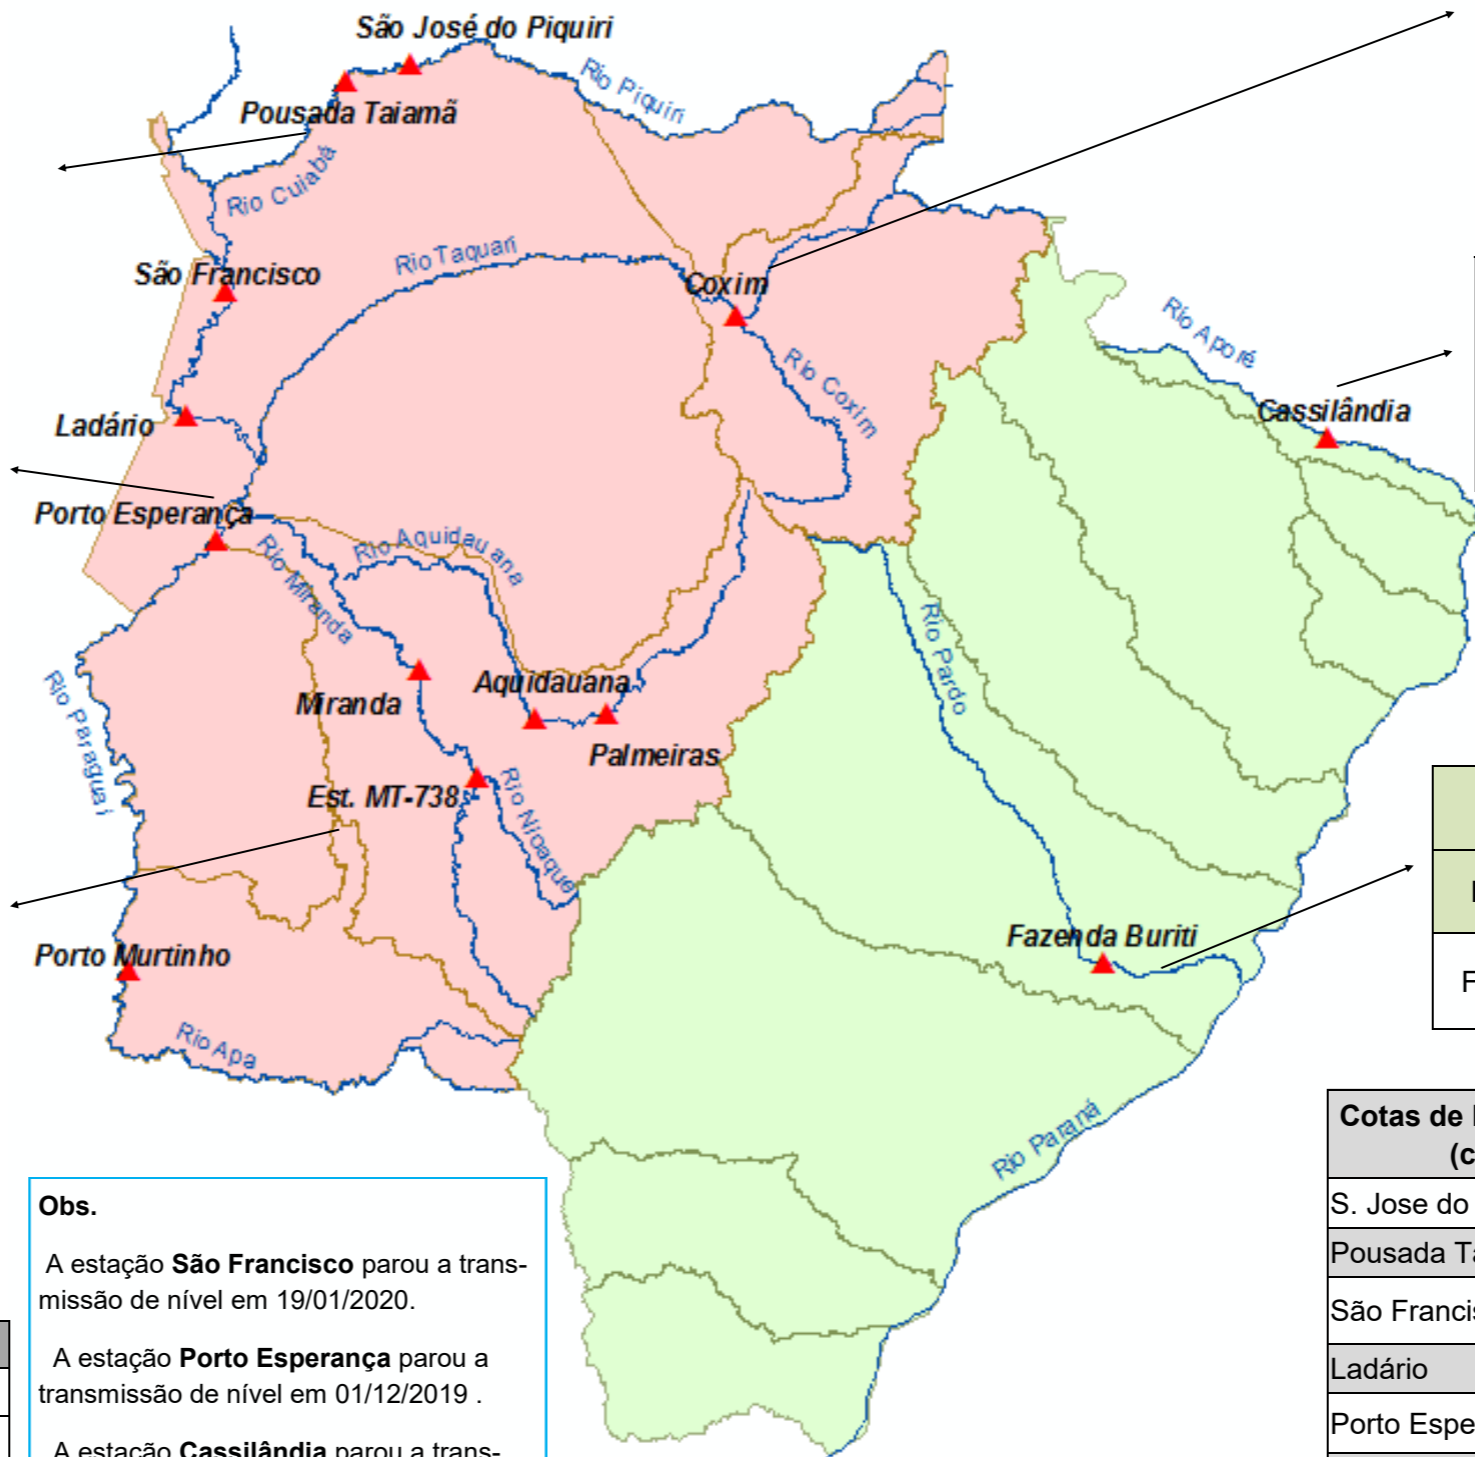

BOLETIM DIÁRIO Nº 1435 — SALA DE SITUAÇÃO MS

02/06/2020 (Leitura às 07:00 h local)

RIO PIQUIRI / CUIABÁ Cota (cm)				Chuva (mm)
Estação	31/05	01/06	02/06	
S. José do Piquiri	230	231	230	0
Pousada Taiamã				

RIO PARAGUAI Cota (cm)				Chuva (mm)
Estação	31/05	01/06	02/06	
São Francisco				0,6
Ladário	203	204	204	1,6
Porto Esperança				13,8
Porto Murtinho	288	288	289	1

RIO AQUIDAUANA / MIRANDA Cota (cm)				Chuva (mm)
Estação	31/05	01/06	02/06	
Palmeiras	180	177	174	0,4
Aquidauana	262	260	258	1,6
Estrada MT-738	132	132	132	11,6
Miranda	253	246	241	0,2

LEGENDA	
	Rios
	Estações Telemétricas
	Sub-Bacia do Rio Paraguai
	Sub-Bacia do Rio Paraná
	Emergência
	ALERTA (Acima da cota com permanência de 5%)
	NORMAL (entre 5% e 95%)
	ESTIAGEM (Abaixo da cota com permanência de 95%)
	Sem informações atualizadas

RIO TAQUARI Cota (cm)				Chuva (mm)
Estação	31/05	01/06	02/06	
Coxim	383	381	380	0

RIO APORÉ Cota (cm)				Chuva (mm)
Estação	31/05	01/06	02/06	
Cassilândia				0

RIO PARDO Cota (cm)				Chuva (mm)
Estação	31/05	01/06	02/06	
Faz. Buriti	326	325	326	6,2