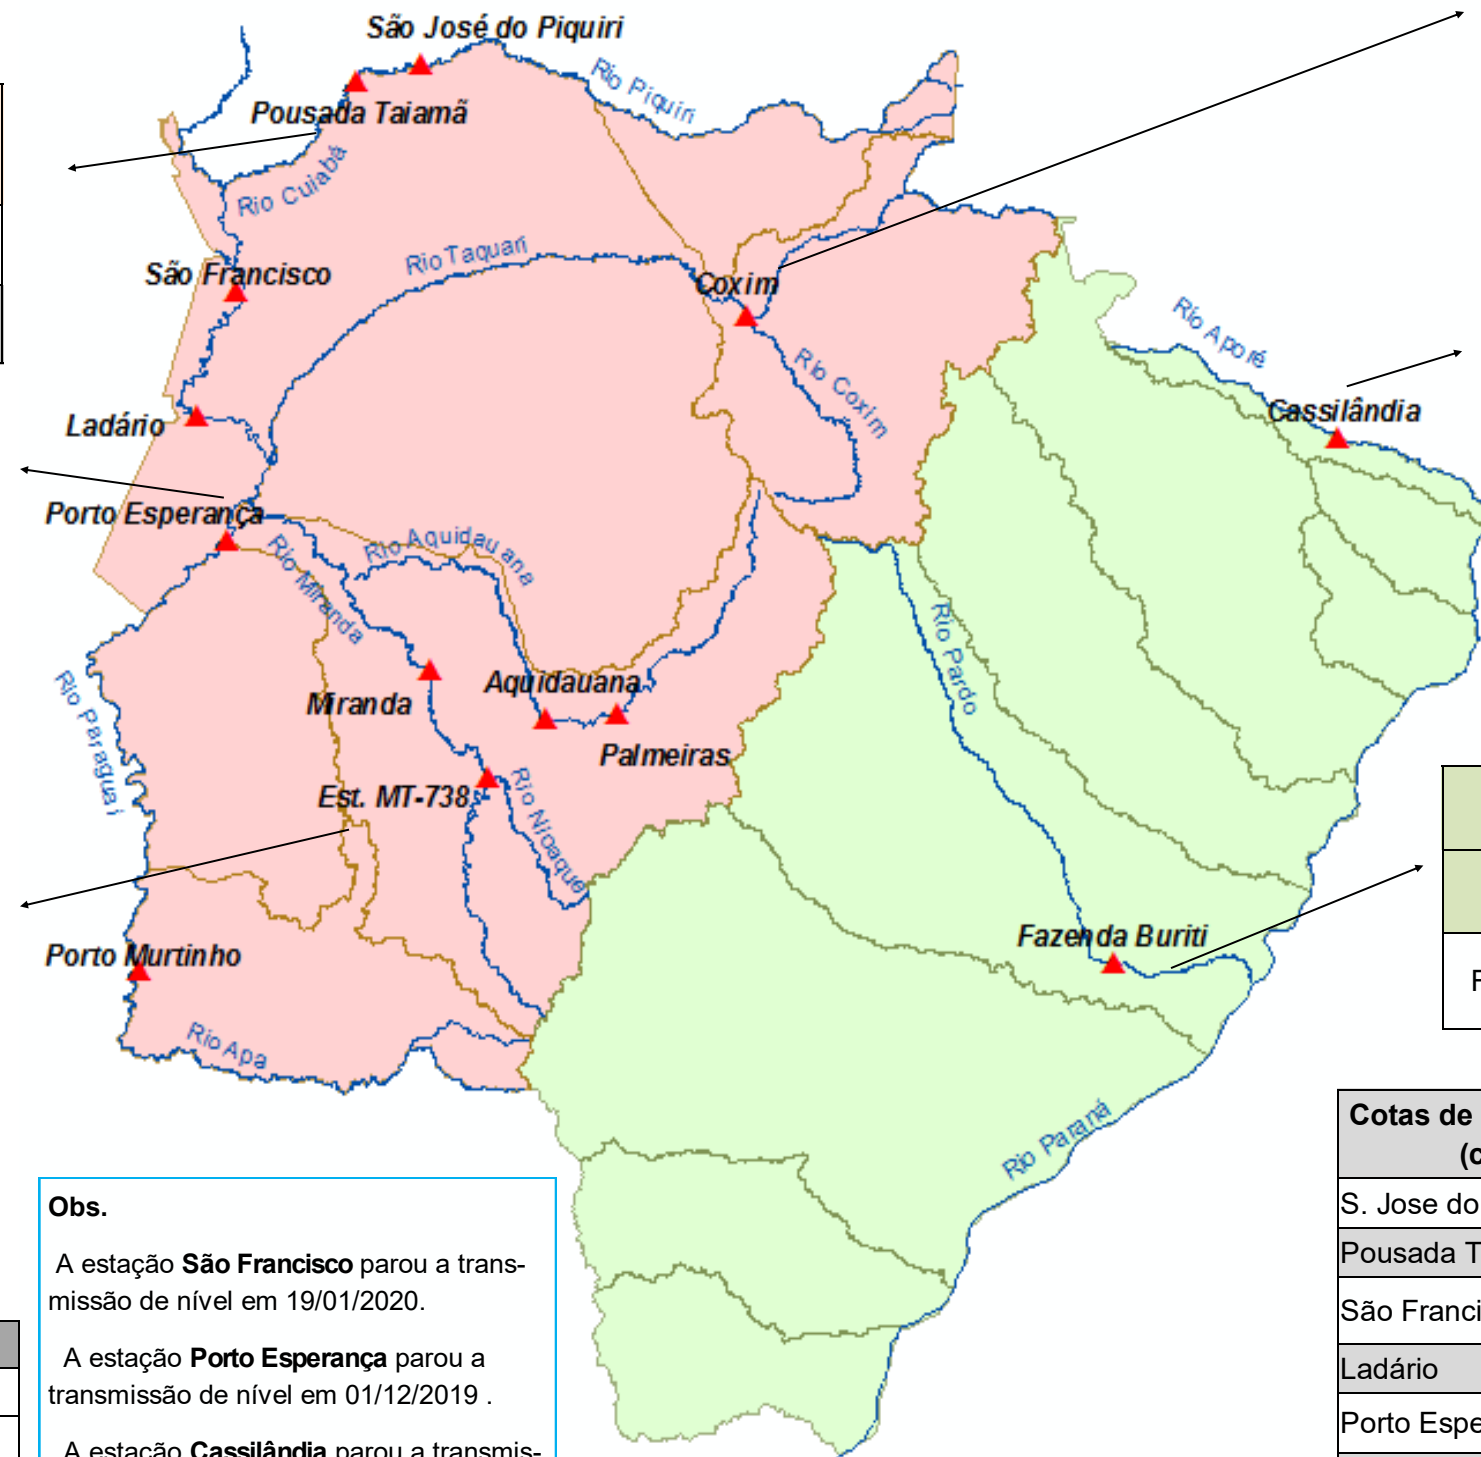

# BOLETIM DIÁRIO Nº 1440 — SALA DE SITUAÇÃO MS

09/06/2020 (Leitura às 07:00 h local)

RIO PIQUIRI / CUIABÁ Cota (cm)				Chuva (mm)
Estação	07/06	08/06	09/06	
S. José do Piquiri	222	221	219	0
Pousada Taiamã				

RIO PARAGUAI Cota (cm)				Chuva (mm)
Estação	07/06	08/06	09/06	
São Francisco				0
Ladário	205	205	205	0
Porto Esperança				0
Porto Murtinho	293	295	296	0

RIO AQUIDAUANA / MIRANDA Cota				Chuva (mm)
Estação	07/06	08/06	09/06	
Palmeiras	191	183	180	0
Aquidauana	281	271	266	0
Estrada MT-738	149	148	145	0,2
Miranda	317	300	282	0,4

RIO TAQUARI Cota (cm)				Chuva (mm)
Estação	07/06	08/06	09/06	
Coxim	382	383	382	0,8

RIO APORÉ Cota (cm)				Chuva (mm)
Estação	07/06	08/06	09/06	
Cassilândia				0,2

RIO PARDO Cota (cm)				Chuva (mm)
Estação	07/06	08/06	09/06	
Faz. Buriti	367	364	355	0

LEGENDA	
	Rios
	Estações Telemétricas
	Sub-Bacia do Rio Paraguai
	Sub-Bacia do Rio Paraná
	<b>Emergência</b>
	<b>ALERTA</b> (Acima da cota com permanência de 5%)
	<b>NORMAL</b> (entre 5% e 95%)
	<b>ESTIAGEM</b> (Abaixo da cota com permanência de 95%)
	Sem informações atualizada