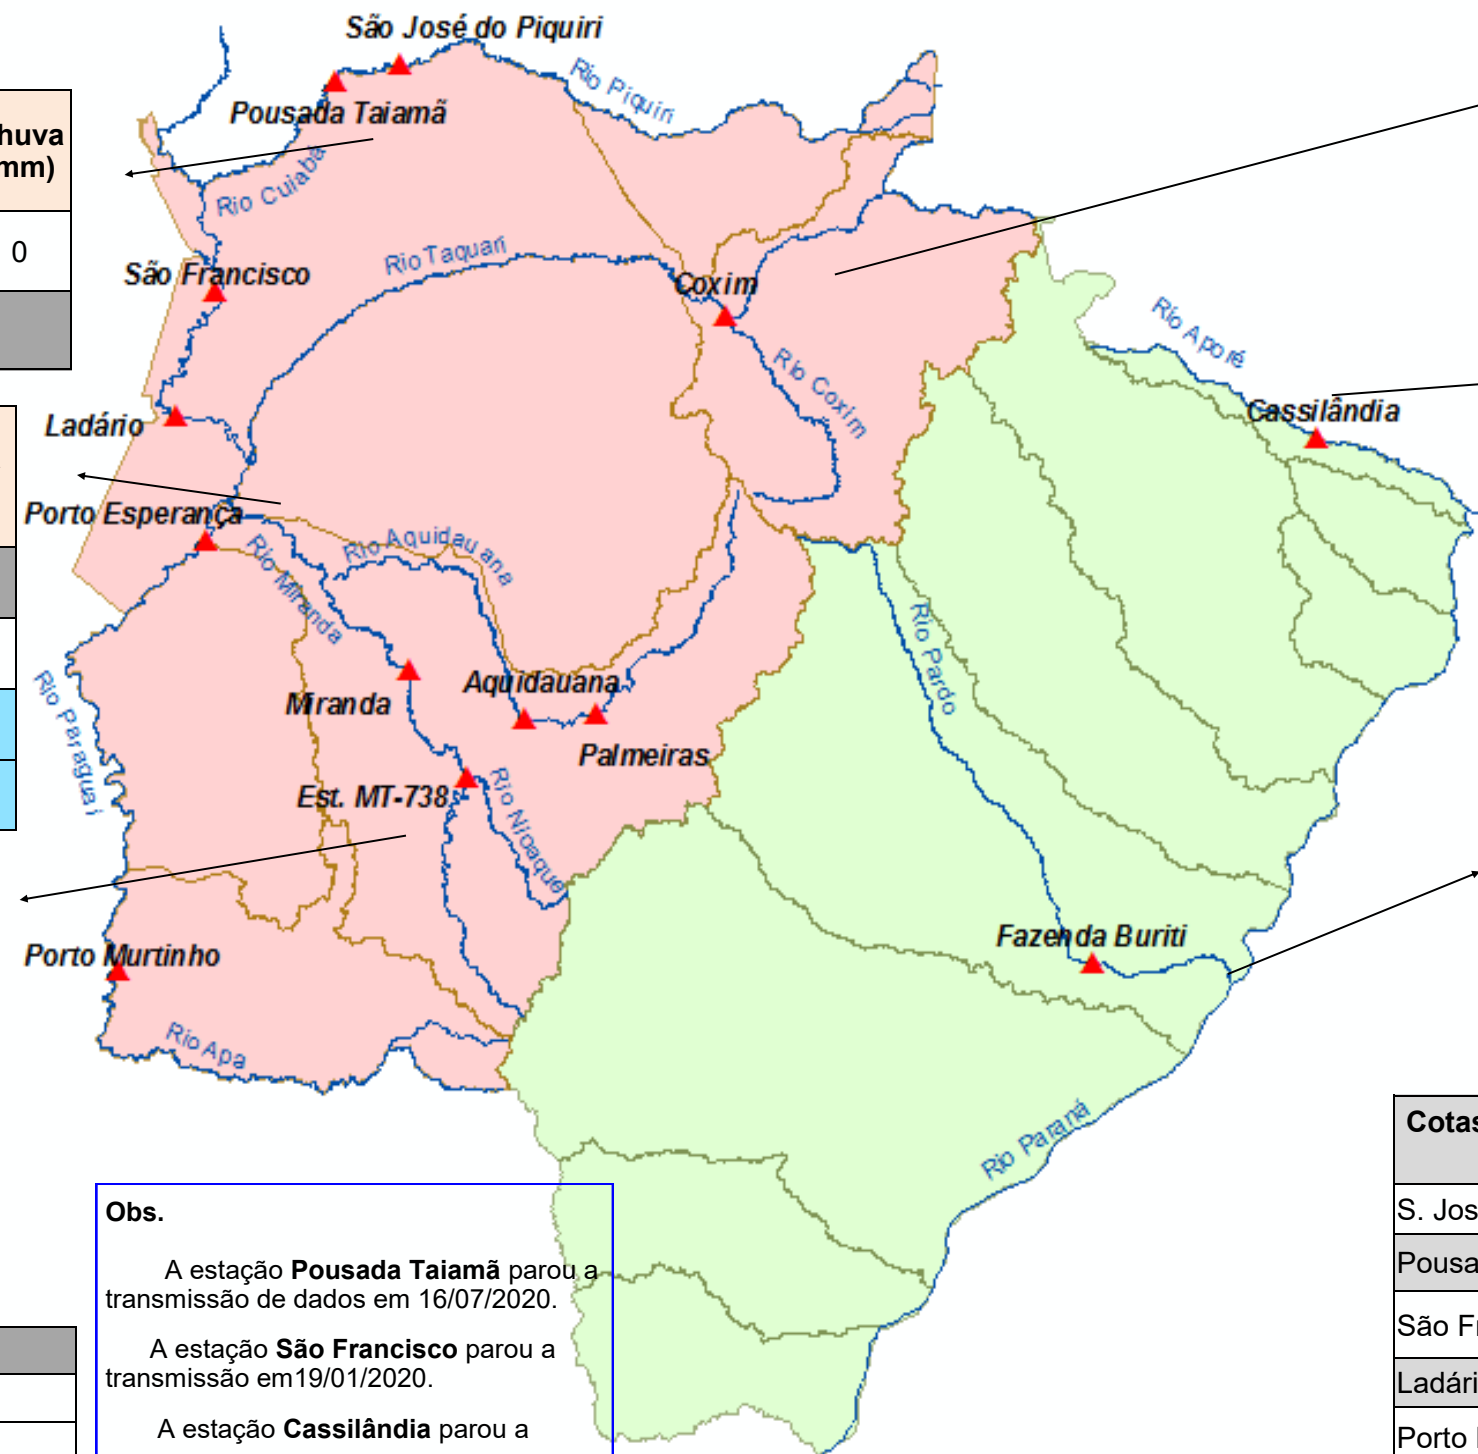

BOLETIM DIÁRIO Nº 1513— SALA DE SITUAÇÃO MS

22/09/2020 (Leitura às 07:00 h local)

RIO PIQUIRI / CUIABÁ Cota (cm)				Chuva (mm)
Estação	20/09	21/09	22/09	
S. José do Piquiri	171	171	170	0
Pousada Taiamã				

RIO TAQUARI Cota (cm)				Chuva (mm)
Estação	20/09	21/09	22/09	
Coxim	357	360	360	0

18RIO PARAGUAI Cota (cm)				Chuva (mm)
Estação	20/09	21/09	22/09	
São Francisco				
Ladário	19	16	12	0,60
Porto Esperança	(-) 49	(-) 51	(-) 54	8,60
Porto Murtinho	154	151	149	8,60

RIO APORE Cota (cm)				Chuva (mm)
Estação	20/09	21/09	22/09	
Cassilândia				0

RIO AQUIDAUANA / MIRANDA Cota (cm)				Chuva (mm)
Estação	20/09	21/09	22/09	
Palmeiras	132	133	138	15
Aquidauana	193	193	199	18
Estrada MT-738	115	120	132	12,40
Miranda	166	168	167	14,20

Obs.

A estação **Pousada Taiamã** parou a transmissão de dados em 16/07/2020.

A estação **São Francisco** parou a transmissão em 19/01/2020.

A estação **Cassilândia** parou a transmissão de nível em 05/10/2019.