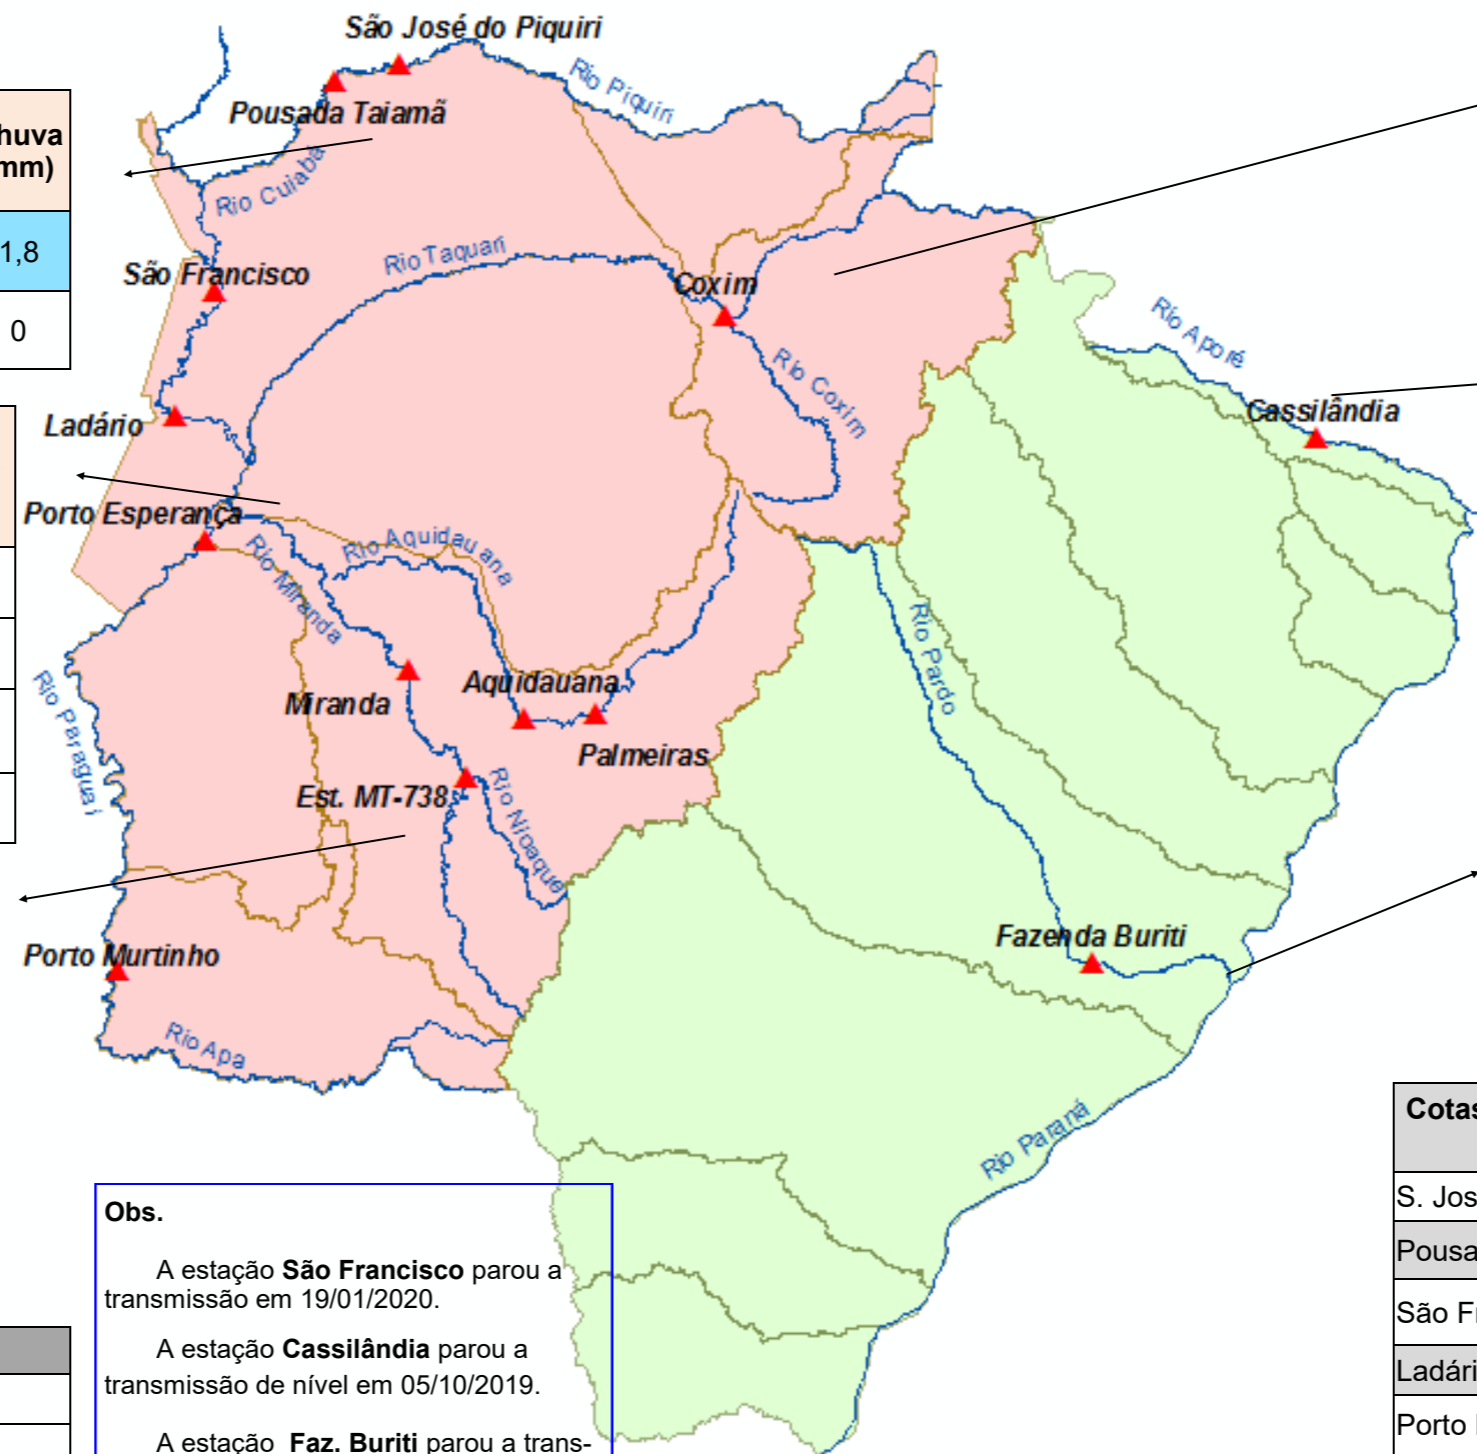

BOLETIM DIÁRIO Nº 1551 — SALA DE SITUAÇÃO MS

13/11/2020 (Leitura às 07:00 h local)

RIO PIQUIRI / CUIABÁ Cota (cm)				Chuva (mm)
Estação	11/11	12/11	13/11	
S. José do Piquiri	196	198	196	1,8
Pousada Taiamã	222	222	222	0

RIO TAQUARI Cota (cm)				Chuva (mm)
Estação	11/11	12/11	13/11	
Coxim	368	371	371	0

RIO PARAGUAI Cota (cm)				Chuva (mm)
Estação	11/11	12/11	13/11	
São Francisco				0,2
Ladário	(-) 01	(-) 02	0	0
Porto Esperança	(-) 64	(-) 61	(-) 59	0,2
Porto Murtinho	132	134	137	0,4

RIO APORE Cota (cm)				Chuva (mm)
Estação	11/11	12/11	13/11	
Cassilândia				0,2

RIO AQUIDAUANA / MIRANDA Cota (cm)				Chuva (mm)
Estação	11/11	12/11	13/11	
Palmeiras	147	198	180	0
Aquidauana	312	286	286	0,2
Estrada MT-738	157	334	241	0
Miranda	270	258	295	0