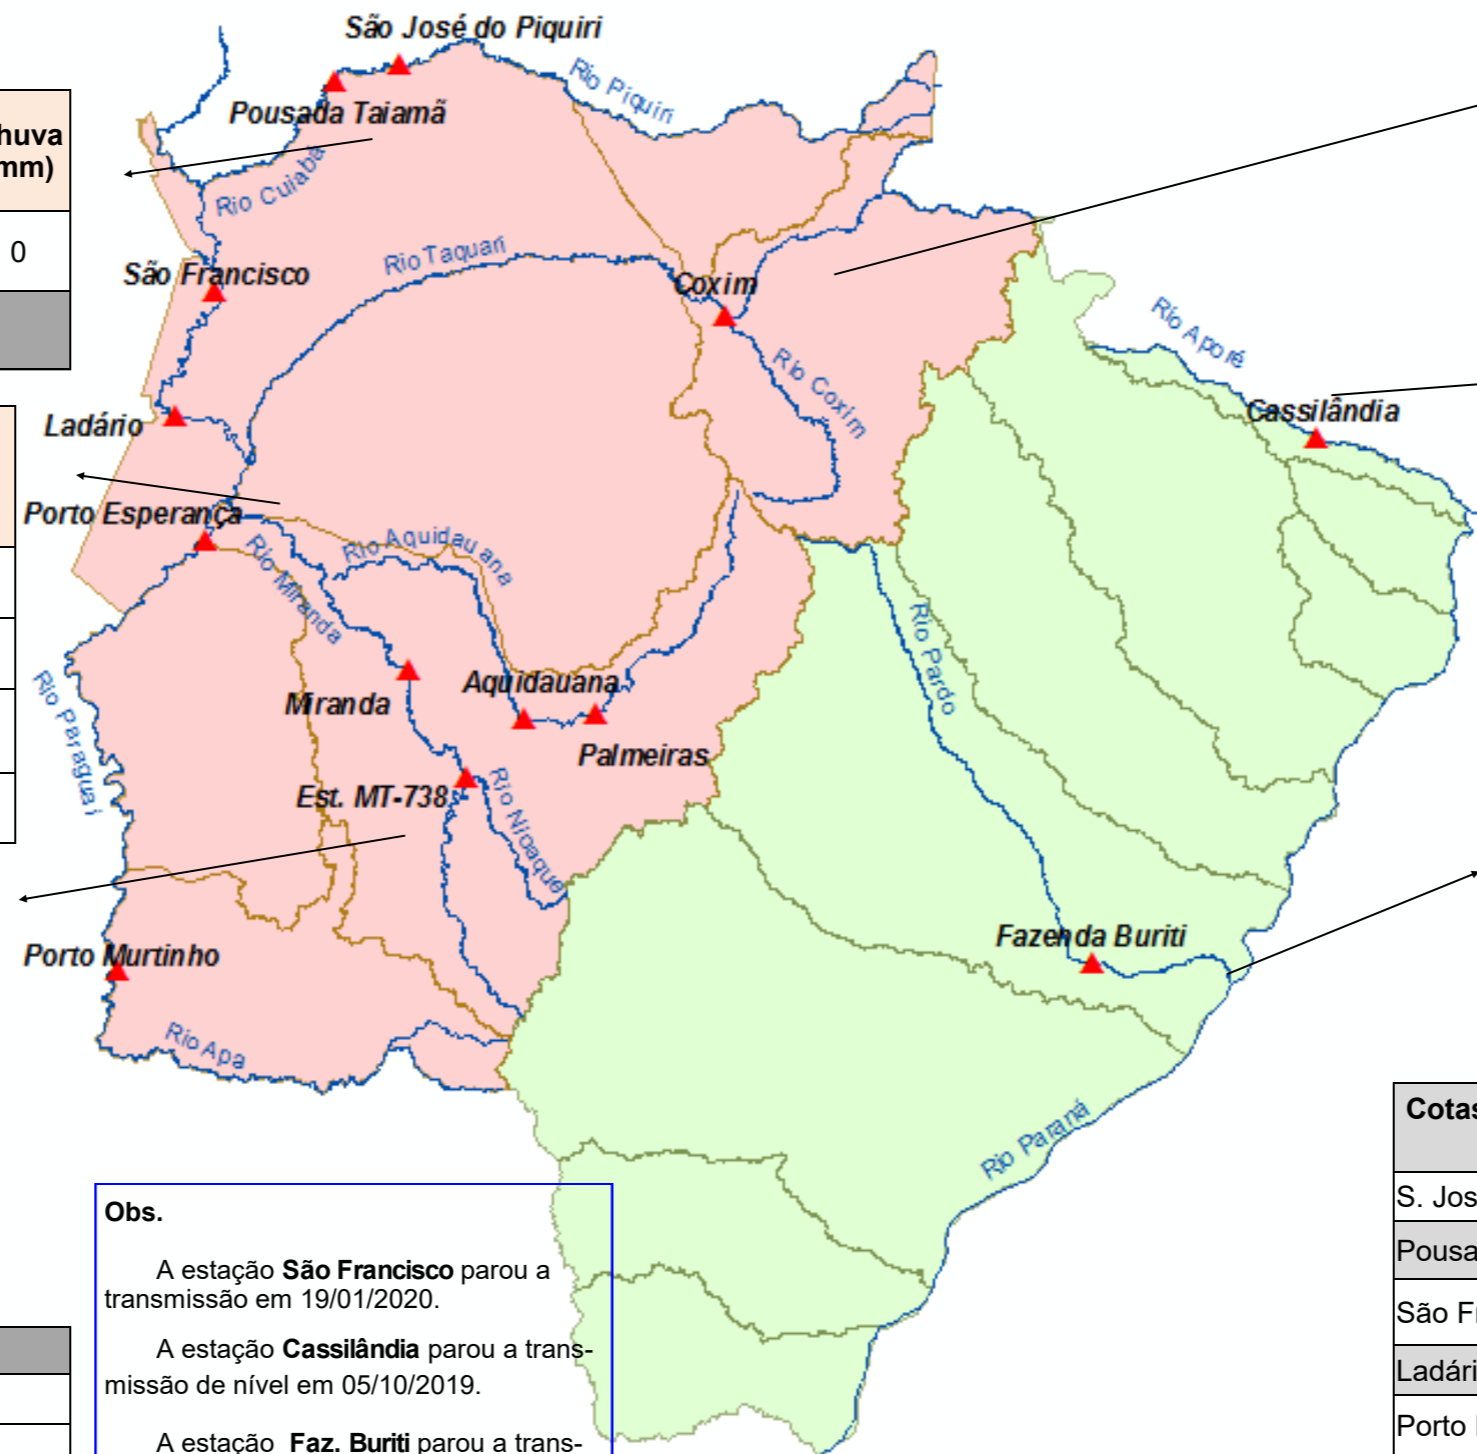

# BOLETIM DIÁRIO Nº 1557 — SALA DE SITUAÇÃO MS

23/11/2020 (Leitura às 07:00 h local)

RIO PIQUIRI / CUIABÁ Cota (cm)				Chuva (mm)
Estação	21/11	22/11	23/11	
S. José do Piquiri	191	190	189	0
Pousada Taiamã				

RIO TAQUARI Cota (cm)				Chuva (mm)
Estação	21/11	22/11	23/11	
Coxim	392	381	373	0

RIO PARAGUAI Cota (cm)				Chuva (mm)
Estação	21/11	22/11	23/11	
São Francisco				0
Ladário	10	11	10	0
Porto Esperança	(-48)	(-48)	(-49)	0
Porto Murtinho	160	160	160	0

RIO APORE Cota (cm)				Chuva (mm)
Estação	21/11	22/11	23/11	
Cassilândia				0

RIO AQUIDAUANA / MIRANDA Cota (cm)				Chuva (mm)
Estação	21/11	22/11	23/11	
Palmeiras	168	155	147	0
Aquidauana				0
Estrada MT-738	178	156	137	0
Miranda	412	409	374	0