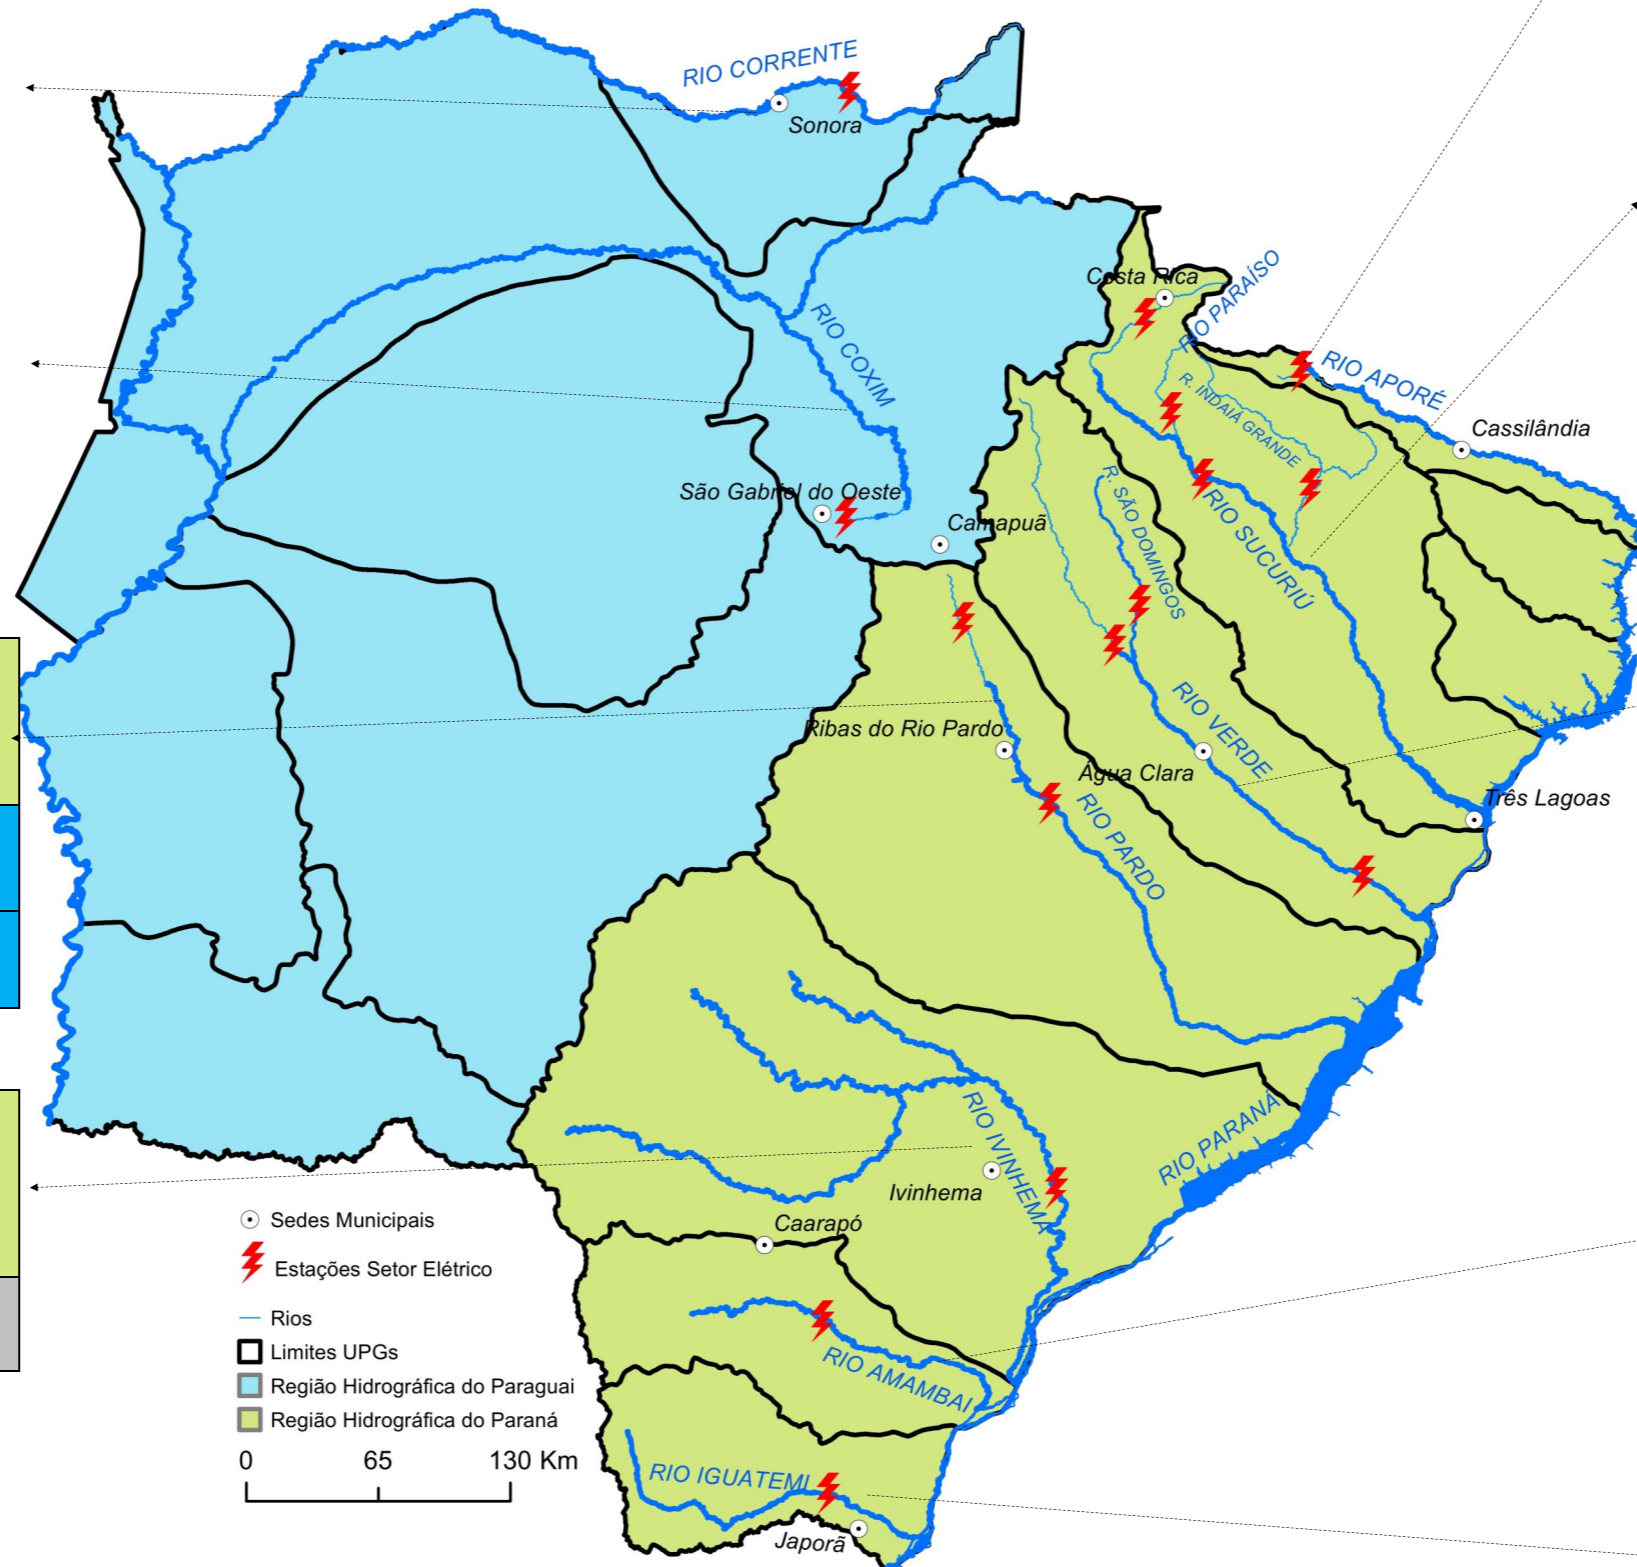

BOLETIM SEMANAL DO SETOR ELÉTRICO Nº 108 SALA DE SITUAÇÃO MS 08/10/2021

(Leitura às 07:00 h local)

| RIO CORRENTE Vazão (m³/s) | | | | Cota (cm) |
|----------------------------|-------|-------|--|-----------|
| Estação | 01/10 | 08/10 | | |
| PCH Santa Gabriela Jusante | 51,2 | 50,1 | | 265 |

| RIO IVINHEMA VAZÃO (m³/s) | | | | Cota (cm) |
|---------------------------|-------|-------|--|-----------|
| Estação | 01/10 | 08/10 | | |
| UHE Itaipu Ivinhema | | | | |

| RIO APORE VAZÃO (m³/s) | | | Cota (cm) |
|-------------------------|-------|-------|-----------|
| Estação | 01/10 | 08/10 | |
| PCH Planalto Montante 2 | 1,6 | 1,5 | 11 |

| RIO AMAMBAÍ VAZÃO (m³/s) | | | Cota (cm) |
|--------------------------|-------|-------|-----------|
| Estação | 01/10 | 08/10 | |
| UHE Itaipu Florida | | | |

| RIO IGUATEMI VAZÃO (m³/s) | | | Cota (cm) |
|--------------------------------|-------|-------|-----------|
| Estação | 01/10 | 08/10 | |
| UHE Itaipu Estrada do IguateMI | | | |

Quadro de Observações:

As estações UHE Itaipu Ivinhema e UHE Itaipu Florida estão sem informação.
A estação UHE Itaipu Estrada do IguateMI parou a transmissão em 23/02/2021.

| LEGENDA | |
|---------|----------------------------------|
| | Sem Informação Atualizada |
| | A cota informada é do dia atual. |