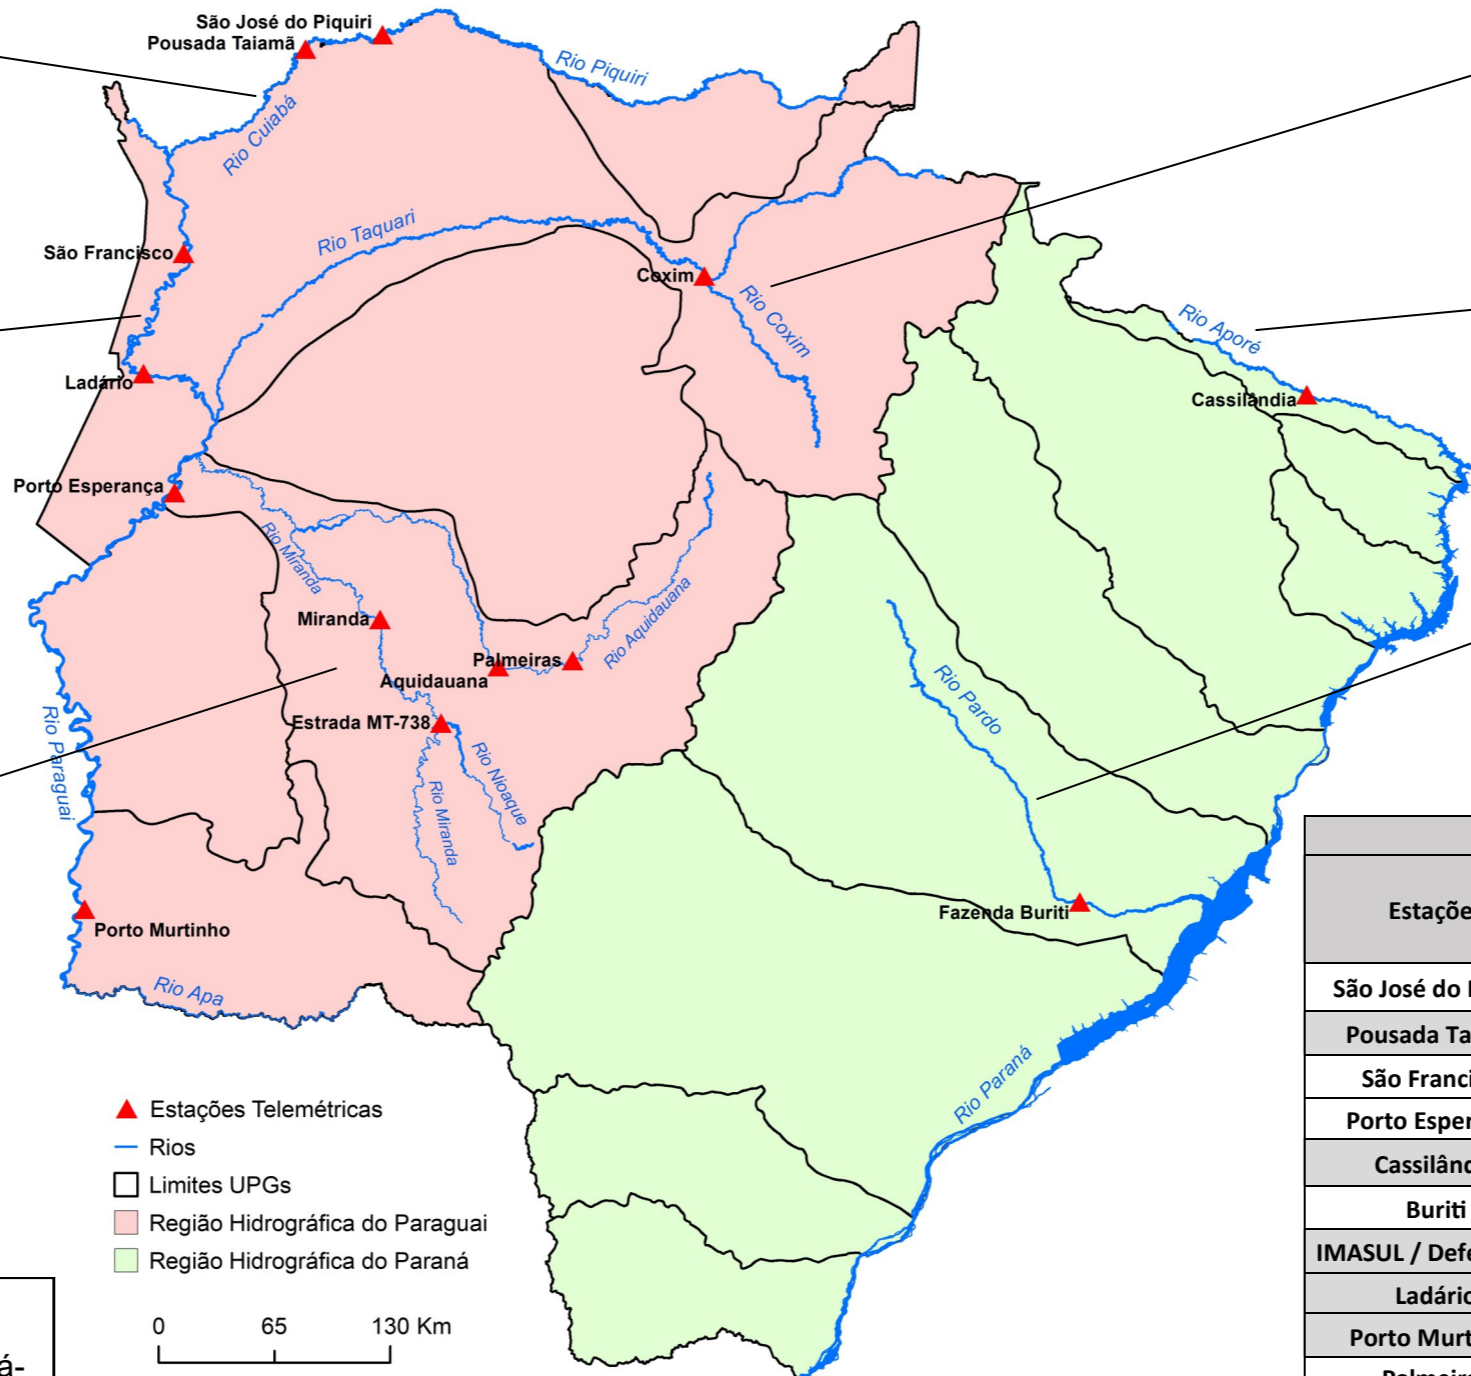

# BOLETIM DIÁRIO Nº 1841 — SALA DE SITUAÇÃO MS

03/01/2022 (Leitura às 07:00 h local)

RIO PIQUIRI / CUIABÁ Cota (cm)				Chuva (mm)
Estação	01/01	02/01	03/01	
S. José do Piquiri	241	242	244	0
Pousada Taiamã				0

RIO PARAGUAI Cota (cm)				Chuva (mm)
Estação	01/01	02/01	03/01	
São Francisco	319	321	322	18,2
Ladário	75	78	78	0
Porto Esperança	(-) 6	(-) 6	(-) 6	0
Porto Murtinho	170	170	170	0

RIO AQUIDAUANA / MIRANDA Cota (cm)				Chuva (mm)
Estação	01/01	02/01	03/01	
Palmeiras	280	220	193	0
Aquidauana	292	301	251	0
Estrada MT-738	116	115	113	0
Miranda	150	149	152	0

- ▲ Estações Telemétricas
- Rios
- Limites UPGs
- Região Hidrográfica do Paraguai
- Região Hidrográfica do Paraná

RIO TAQUARI Cota (cm)				Chuva (mm)
Estação	01/01	02/01	03/01	
Coxim	443	425	422	0

RIO APORÉ Cota (cm)				Chuva (mm)
Estação	01/01	02/01	03/01	
Cassilândia	113	116	112	2,2

### Observações:

Dados da estação **Ladário** foram obtidas na página da Marinha do Brasil: <https://www.marinha.mil.br>

A estação **São Francisco** está com o nível defasado, indicando problemas no sensor.