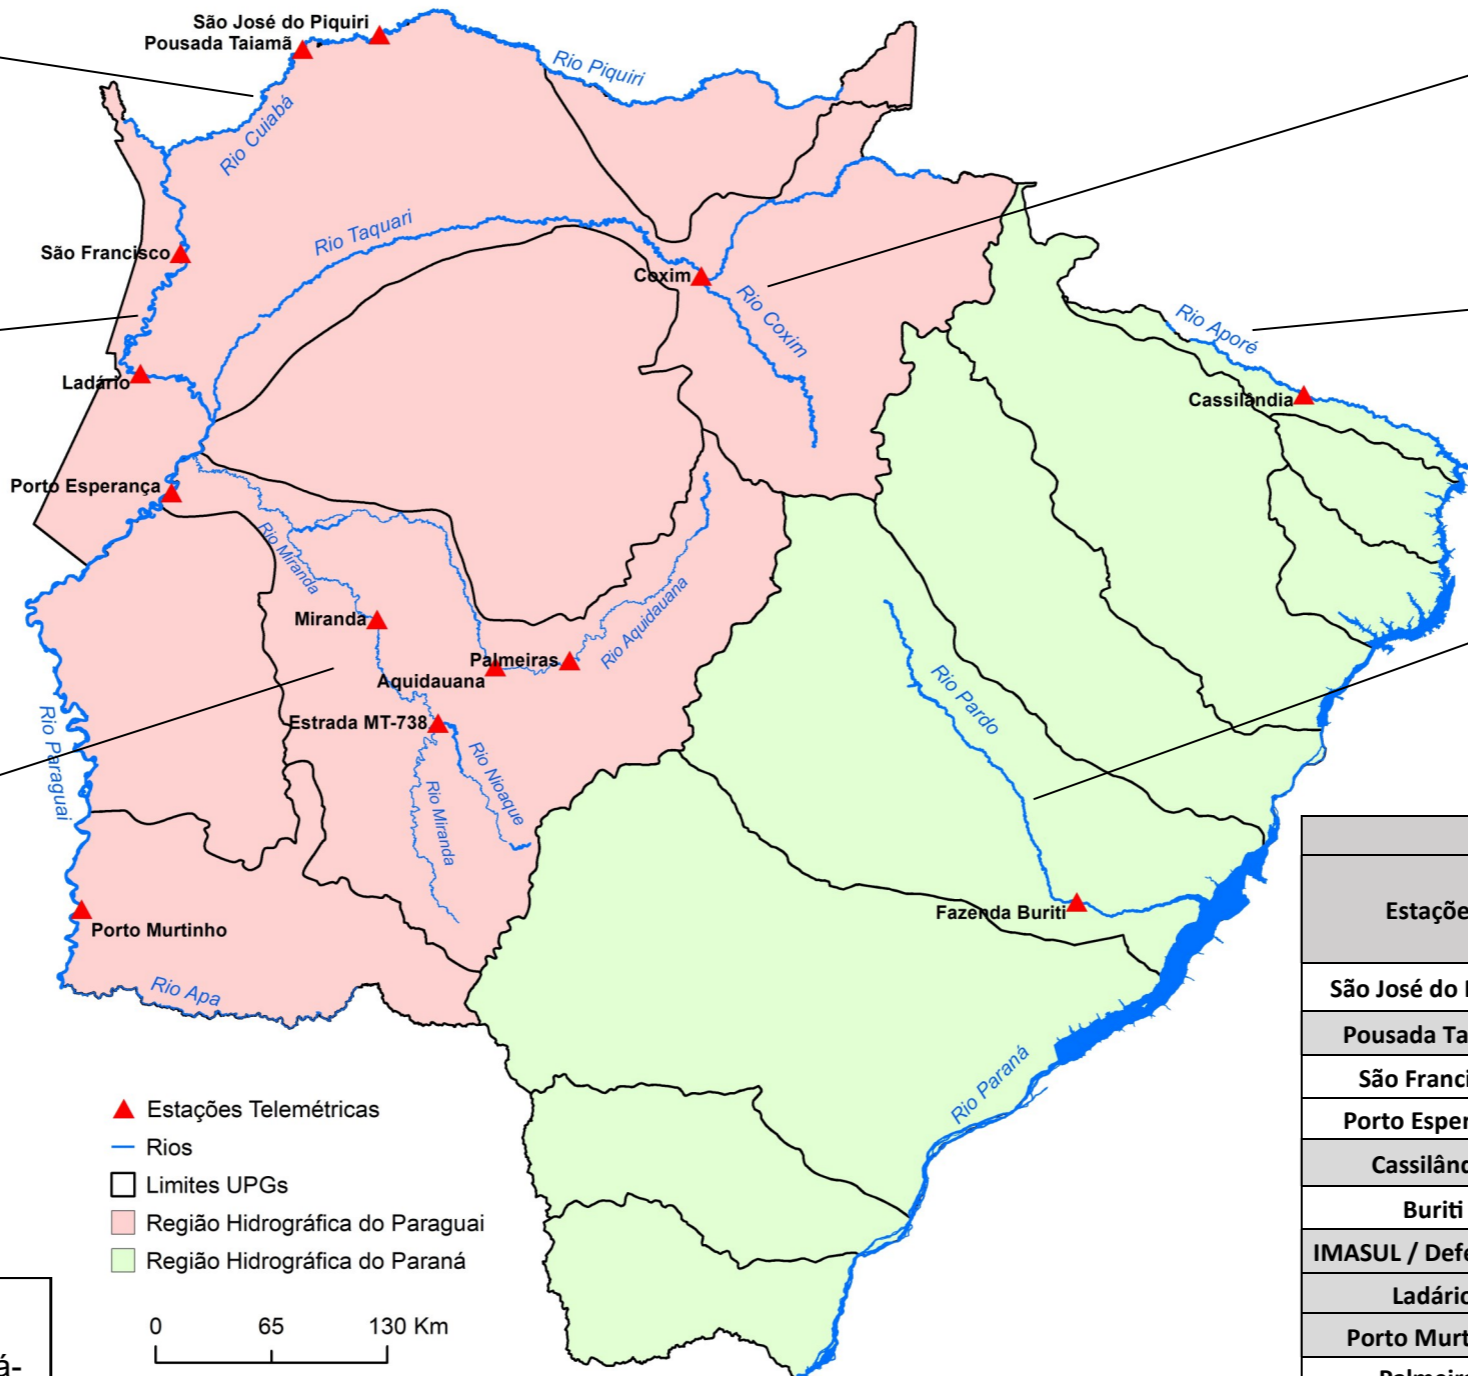

BOLETIM DIÁRIO Nº 1842 — SALA DE SITUAÇÃO MS

04/01/2022 (Leitura às 07:00 h local)

RIO PIQUIRI / CUIABÁ Cota (cm)				Chuva (mm)
Estação	02/01	03/01	04/01	
S. José do Piquiri	242	244	245	0,2
Pousada Taiamã				2,6

RIO PARAGUAI Cota (cm)				Chuva (mm)
Estação	02/01	03/01	04/01	
São Francisco	321	322	324	1
Ladário	78	78	80	0
Porto Esperança	(-) 6	(-) 6	(-) 4	0
Porto Murtinho	170	170	173	13,4

RIO AQUIDAUANA / MIRANDA Cota (cm)				Chuva (mm)
Estação	02/01	03/01	04/01	
Palmeiras	220	193	186	7,8
Aquidauana	301	251	246	0
Estrada MT-738	115	113	113	2,2
Miranda	149	152	154	0

- ▲ Estações Telemétricas
- Rios
- Limites UPGs
- Região Hidrográfica do Paraguai
- Região Hidrográfica do Paraná

RIO TAQUARI Cota (cm)				Chuva (mm)
Estação	02/01	03/01	04/01	
Coxim	425	422	437	3

RIO APORÉ Cota (cm)				Chuva (mm)
Estação	02/01	03/01	04/01	
Cassilândia	116	112	123	0