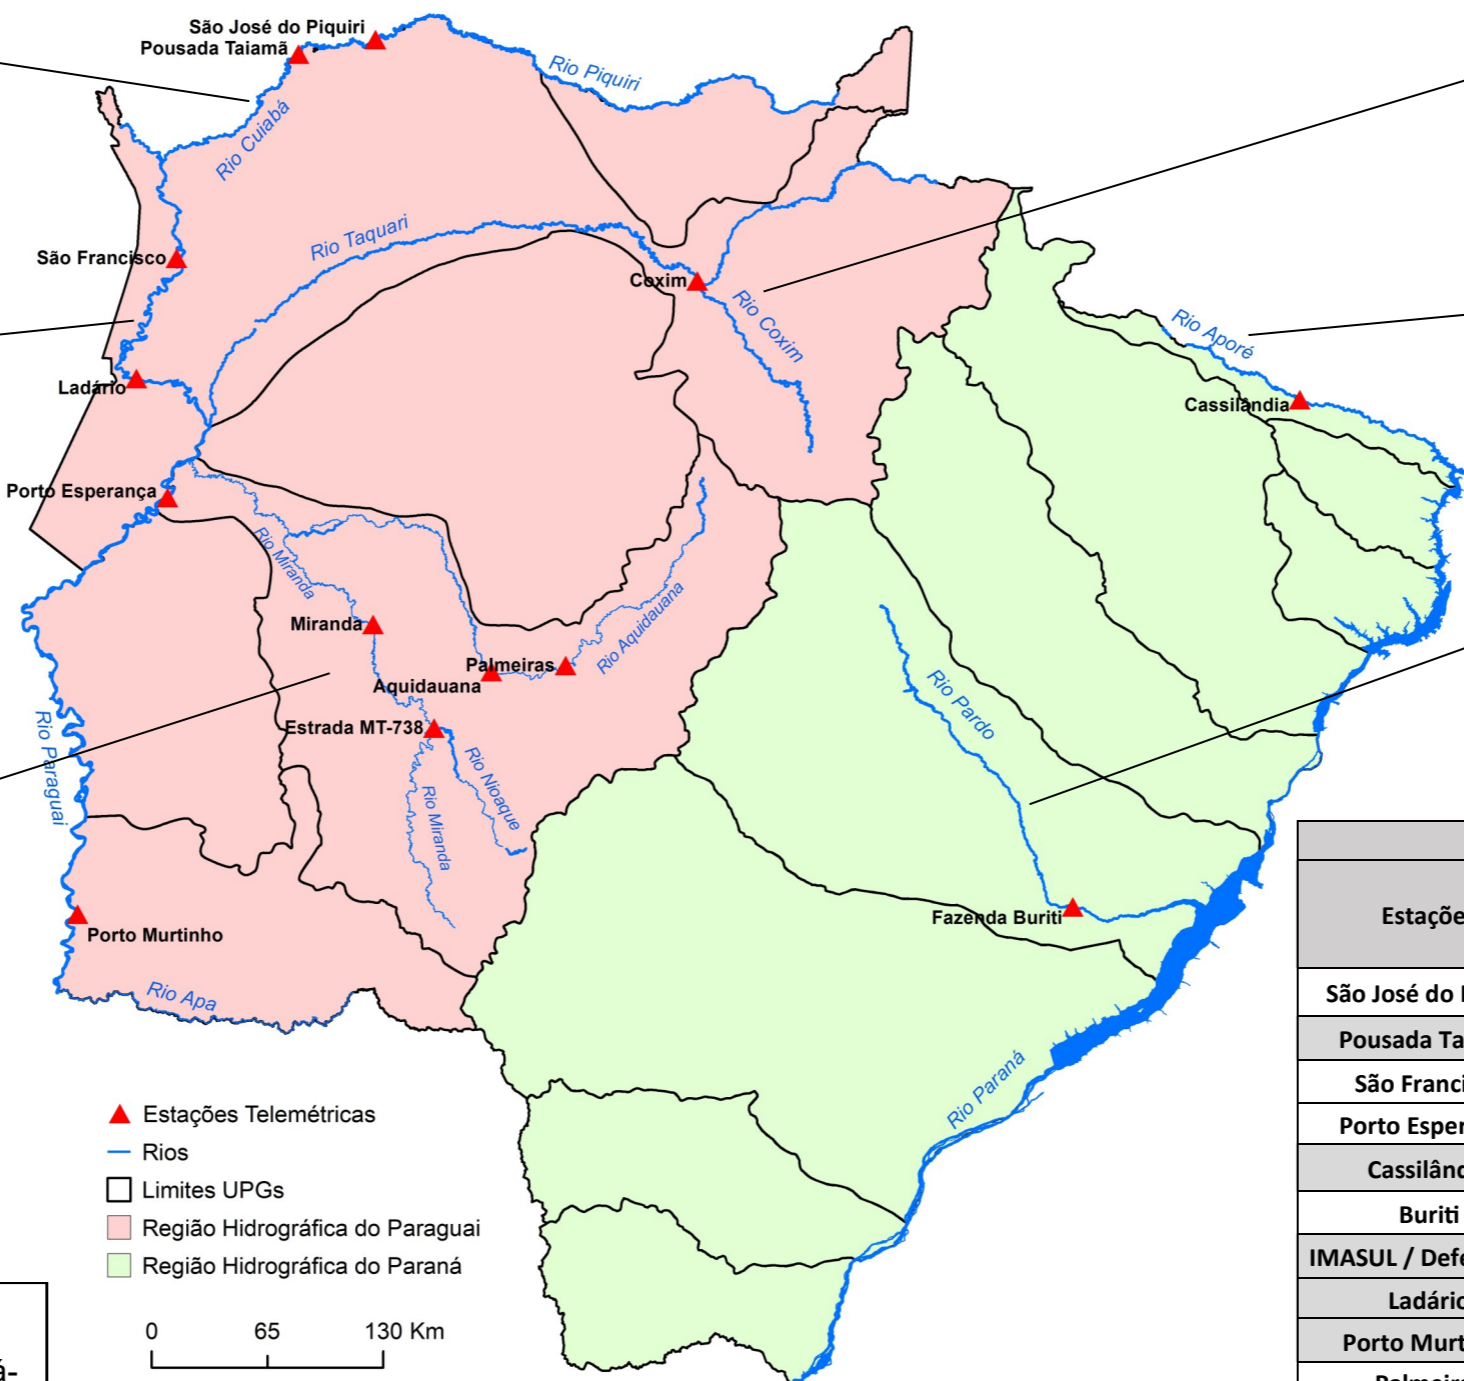

BOLETIM DIÁRIO Nº 1844 — SALA DE SITUAÇÃO MS

06/01/2022 (Leitura às 07:00 h local)

RIO PIQUIRI / CUIABÁ Cota (cm)				Chuva (mm)
Estação	04/01	05/01	06/01	
S. José do Piquiri	245	250	258	0
Pousada Taiamã				7

RIO PARAGUAI Cota (cm)				Chuva (mm)
Estação	04/01	05/01	06/01	
São Francisco	324	329	333	0
Ladário	80	82	86	0
Porto Esperança	(-) 4	(-) 1	0	0
Porto Murtinho	173	177	179	21,4

RIO AQUIDAUANA / MIRANDA Cota (cm)				Chuva (mm)
Estação	04/01	05/01	06/01	
Palmeiras	186	187	213	19,2
Aquidauana	246	253	261	0,2
Estrada MT-738	113	113	118	2,4
Miranda	154	155	152	0

- ▲ Estações Telemétricas
- Rios
- Limites UPGs
- Região Hidrográfica do Paraguai
- Região Hidrográfica do Paraná

RIO TAQUARI Cota (cm)				Chuva (mm)
Estação	04/01	05/01	06/01	
Coxim	437	429	438	15

RIO APORÉ Cota (cm)				Chuva (mm)
Estação	04/01	05/01	06/01	
Cassilândia	123	127	132	9,2