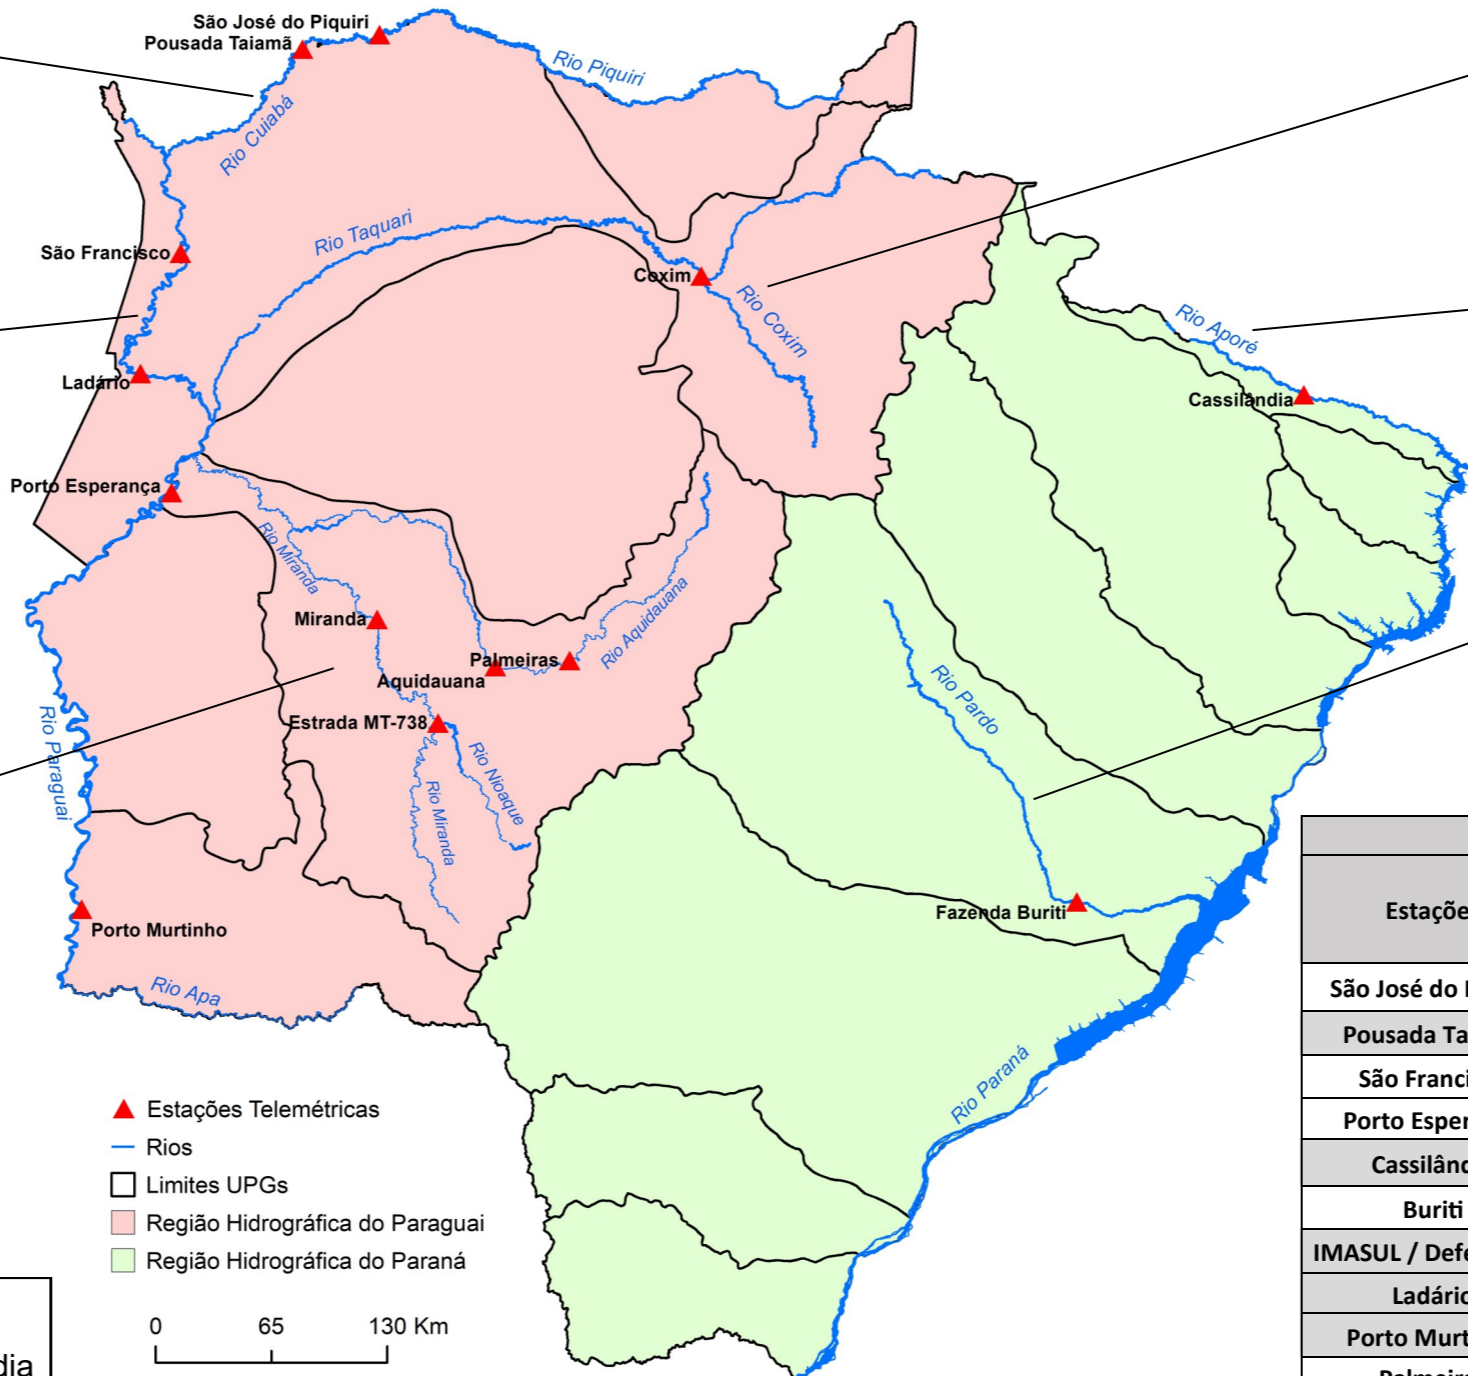

BOLETIM DIÁRIO Nº 1879 — SALA DE SITUAÇÃO MS

24/02/2022 (Leitura às 07:00 h local)

RIO PIQUIRI / CUIABÁ Cota (cm)				Chuva (mm)
Estação	22/02	23/02	24/02	
S. José do Piquiri	311	315	323	1,6
Pousada Taiamã				

RIO PARAGUAI Cota (cm1)				Chuva (mm)
Estação	22/02	23/02	24/02	
São Francisco	417	418	420	0
Ladário	151	151	152	1,6
Porto Esperança	55	57	58	0
Porto Murtinho	227	228	228	0

RIO AQUIDAUANA / MIRANDA Cota (cm)				Chuva (mm)
Estação	22/02	23/02	24/02	
Palmeiras	160	156	156	2,2
Aquidauana	209	205	213	0
Estrada MT-738	105	104	106	0,4
Miranda	142	136	132	0,2

- ▲ Estações Telemétricas
- Rios
- Limites UPGs
- Região Hidrográfica do Paraguai
- Região Hidrográfica do Paraná

RIO TAQUARI Cota (cm)				Chuva (mm)
Estação	22/02	23/02	24/02	
Coxim	408	406	414	36,2

RIO APORÉ Cota (cm)				Chuva (mm)
Estação	22/02	23/02	24/02	
Cassilândia	116	112	114	0