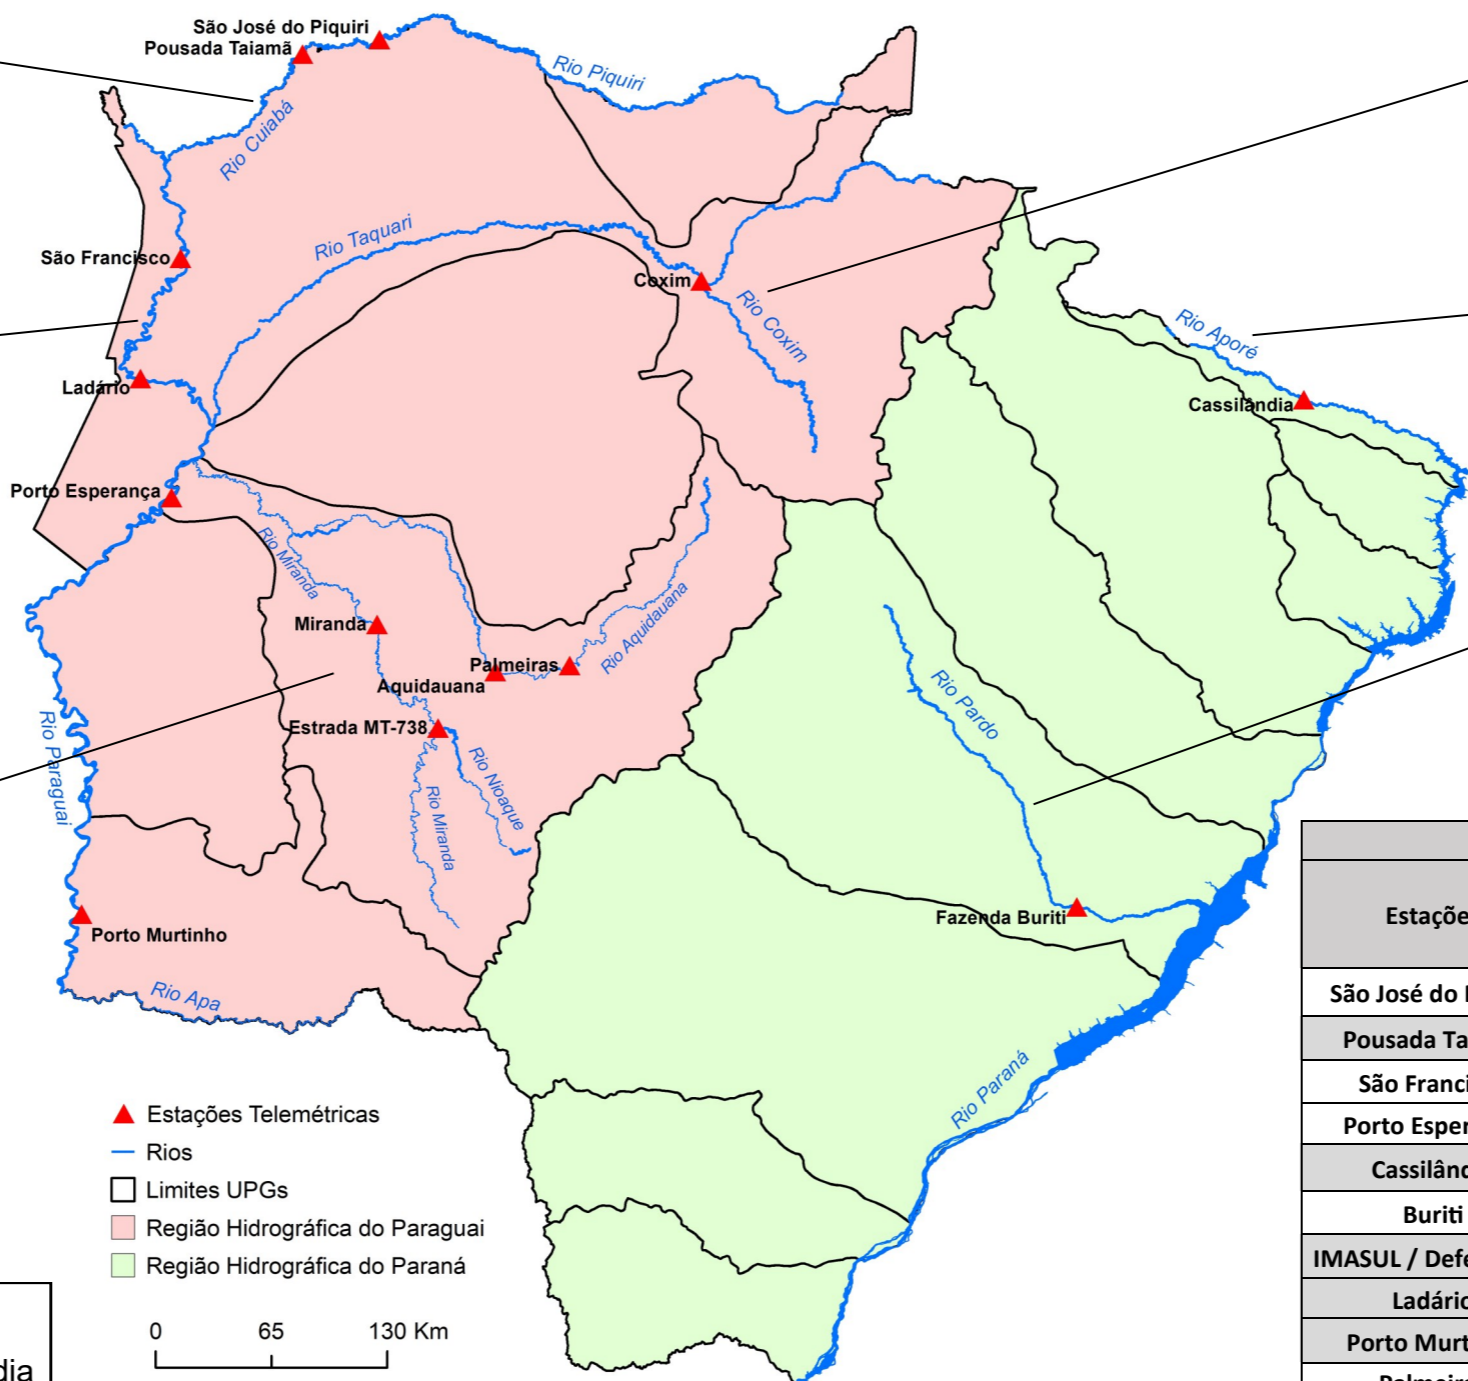

BOLETIM DIÁRIO Nº 1880 — SALA DE SITUAÇÃO MS

25/02/2022 (Leitura às 07:00 h local)

RIO PIQUIRI / CUIABÁ Cota (cm)				Chuva (mm)
Estação	23/02	24/02	25/02	
S. José do Piquiri	315	323	325	5,4
Pousada Taiamã				

RIO PARAGUAI Cota (cm1)				Chuva (mm)
Estação	23/02	24/02	25/02	
São Francisco	418	420	420	2,0
Ladário	151	152	*	0,2
Porto Esperança	57	58	57	0
Porto Murtinho	228	228	*	0

RIO AQUIDAUANA / MIRANDA Cota (cm)				Chuva (mm)
Estação	23/02	24/02	25/02	
Palmeiras	156	156	176	4,4
Aquidauana	205	213	222	0
Estrada MT-738	104	106	106	0
Miranda	136	132	131	0

- ▲ Estações Telemétricas
- Rios
- Limites UPGs
- Região Hidrográfica do Paraguai
- Região Hidrográfica do Paraná

RIO TAQUARI Cota (cm)				Chuva (mm)
Estação	23/02	24/02	25/02	
Coxim	406	414	413	1,8

RIO APORÉ Cota (cm)				Chuva (mm)
Estação	23/02	24/02	25/02	
Cassilândia	112	114	116	0

* sem dados publicados até fechamento deste boletim.

A estação **Pousada Taiamã** parou dia 30/12/2021.