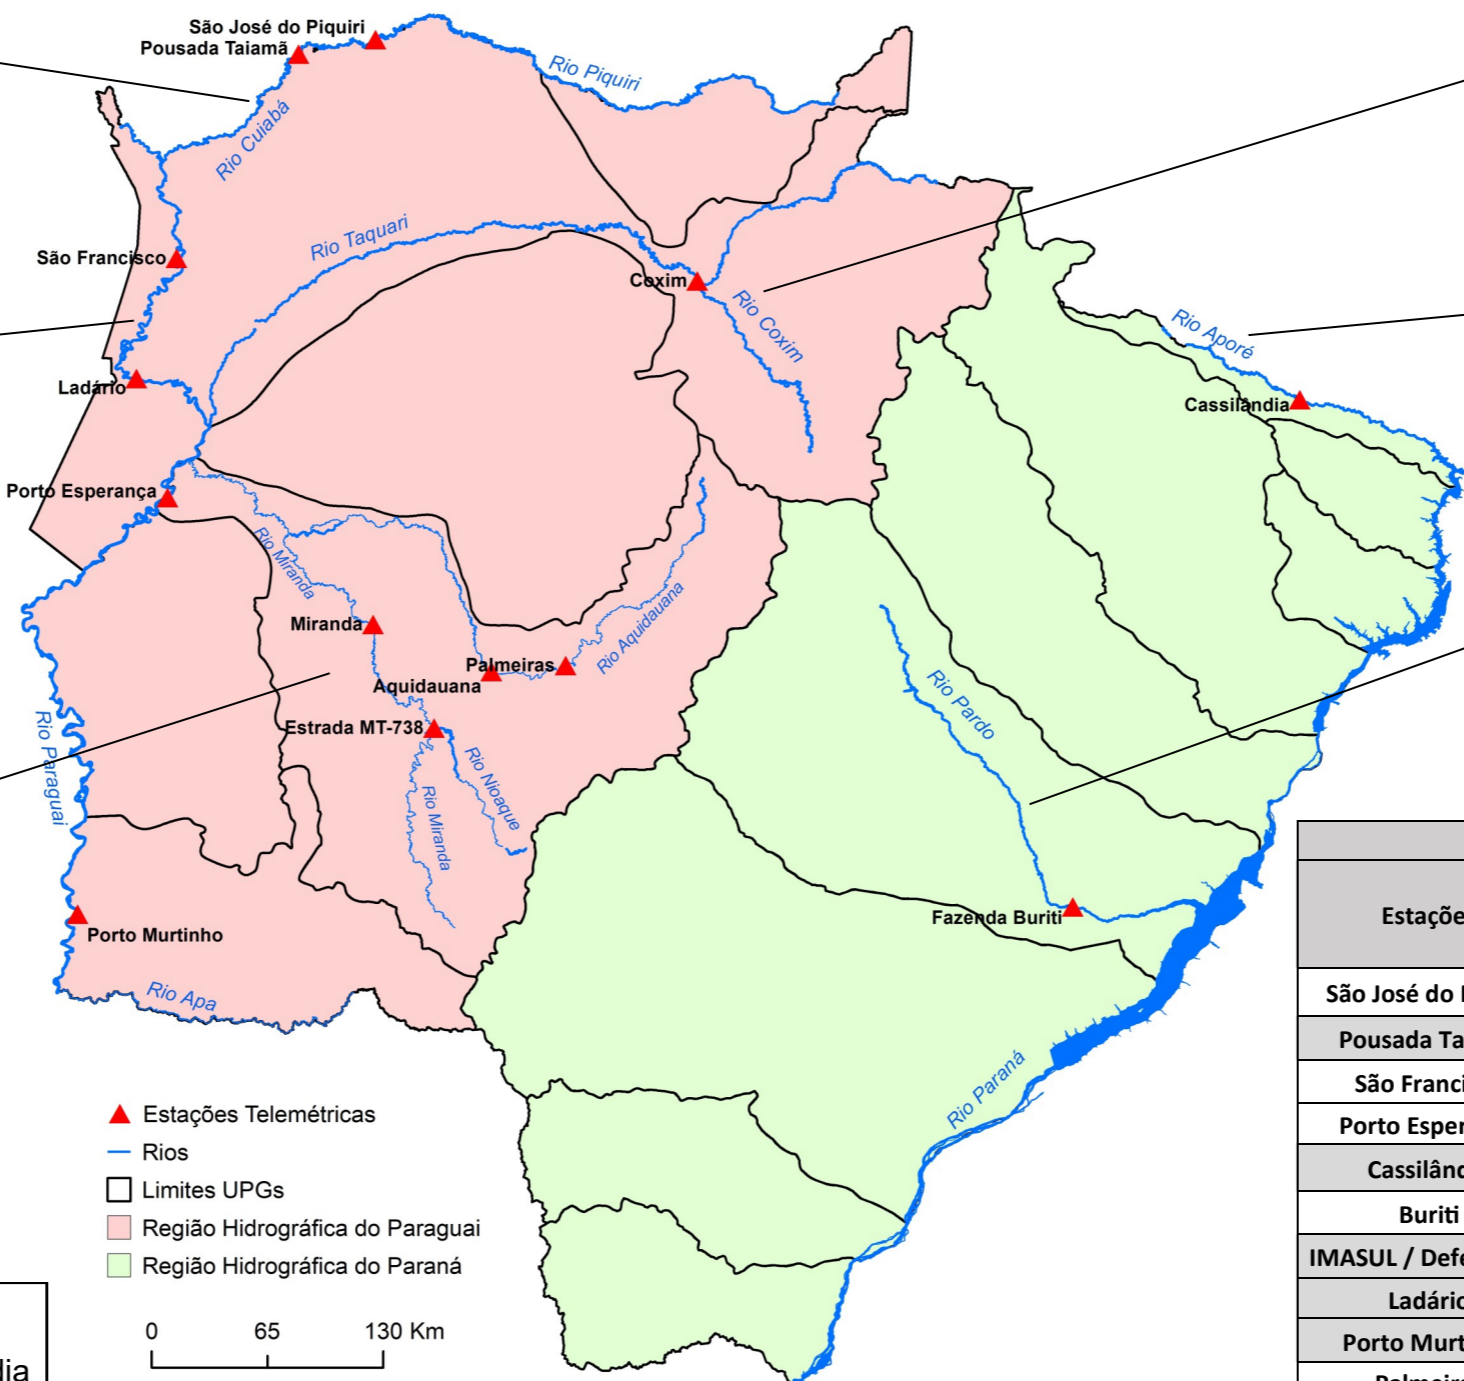

BOLETIM DIÁRIO Nº 1884 — SALA DE SITUAÇÃO MS

03/03/2022 (Leitura às 07:00 h local)

RIO PIQUIRI / CUIABÁ Cota (cm)				Chuva (mm)
Estação	01/03	02/03	03/03	
S. José do Piquiri	330	331	335	2,8
Pousada Taiamã				

RIO PARAGUAI Cota (cm1)				Chuva (mm)
Estação	01/03	02/03	03/03	
São Francisco	423	423	425	0,2
Ladário	156	157	158	1,6
Porto Esperança	58	54	58	34
Porto Murtinho	229	229	232	1,8

RIO AQUIDAUANA / MIRANDA Cota (cm)				Chuva (mm)
Estação	01/03	02/03	03/03	
Palmeiras	179	178	197	4,8
Aquidauana	219	217	252	14,8
Estrada MT-738	112	108	115	3,4
Miranda	135	134	143	0

- ▲ Estações Telemétricas
- Rios
- Limites UPGs
- Região Hidrográfica do Paraguai
- Região Hidrográfica do Paraná

RIO TAQUARI Cota (cm)				Chuva (mm)
Estação	01/03	02/03	03/03	
Coxim	409	402	404	5

RIO APORÉ Cota (cm)				Chuva (mm)
Estação	01/03	02/03	03/03	
Cassilândia	116	107	108	54