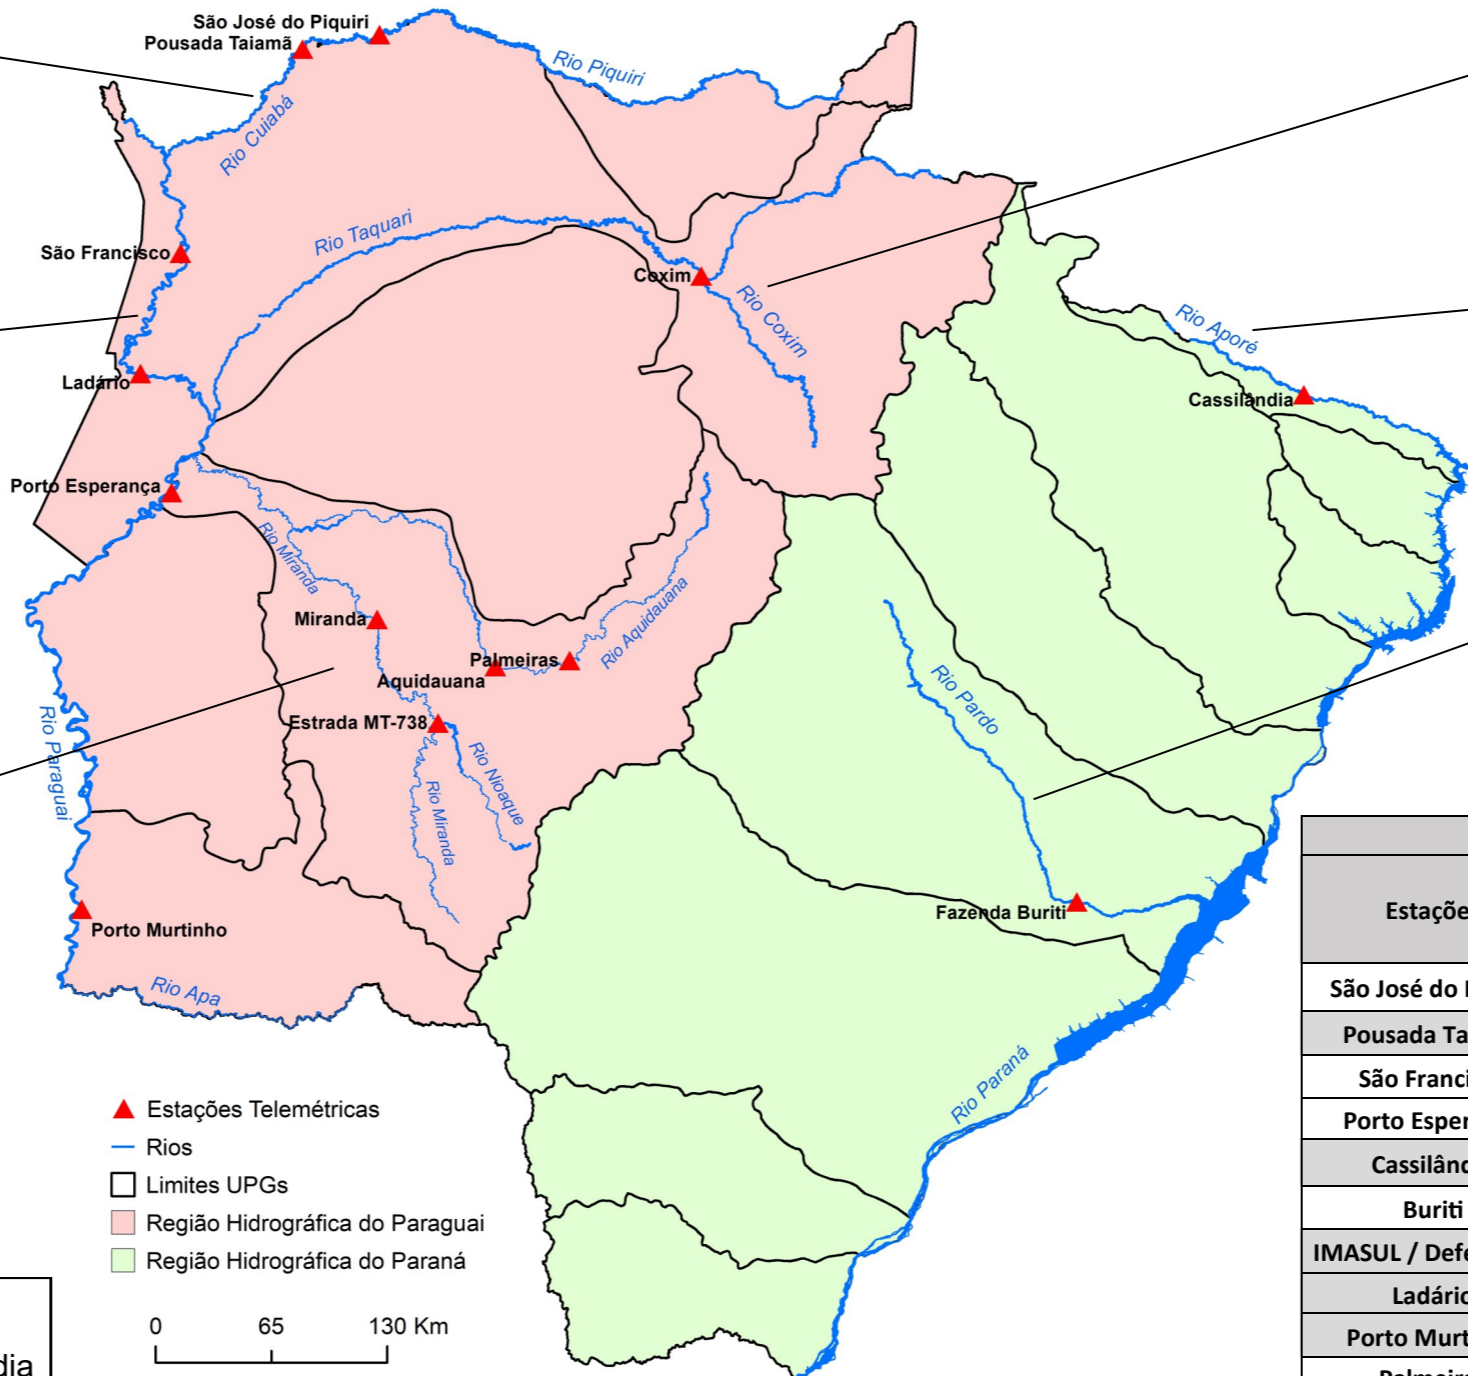

BOLETIM DIÁRIO Nº 1886 — SALA DE SITUAÇÃO MS

07/03/2022 (Leitura às 07:00 h local)

RIO PIQUIRI / CUIABÁ Cota (cm)				Chuva (mm)
Estação	05/03	06/03	07/03	
S. José do Piquiri	339	342	345	0,2
Pousada Taiamã				

RIO PARAGUAI Cota (cm1)				Chuva (mm)
Estação	05/03	06/03	07/03	
São Francisco	426	426	425	0
Ladário	159	160	160	0
Porto Esperança	58	58	61	0
Porto Murtinho	233	233	233	0

RIO AQUIDAUANA / MIRANDA Cota (cm)				Chuva (mm)
Estação	05/03	06/03	07/03	
Palmeiras	167	173	175	0,6
Aquidauana	275	270	275	0
Estrada MT-738	196	142	120	0
Miranda	147	166	224	0

- ▲ Estações Telemétricas
- Rios
- Limites UPGs
- Região Hidrográfica do Paraguai
- Região Hidrográfica do Paraná

RIO TAQUARI Cota (cm)				Chuva (mm)
Estação	05/03	06/03	07/03	
Coxim	413	404	402	0

RIO APORÉ Cota (cm)				Chuva (mm)
Estação	05/03	06/03	07/03	
Cassilândia	117	108	102	0