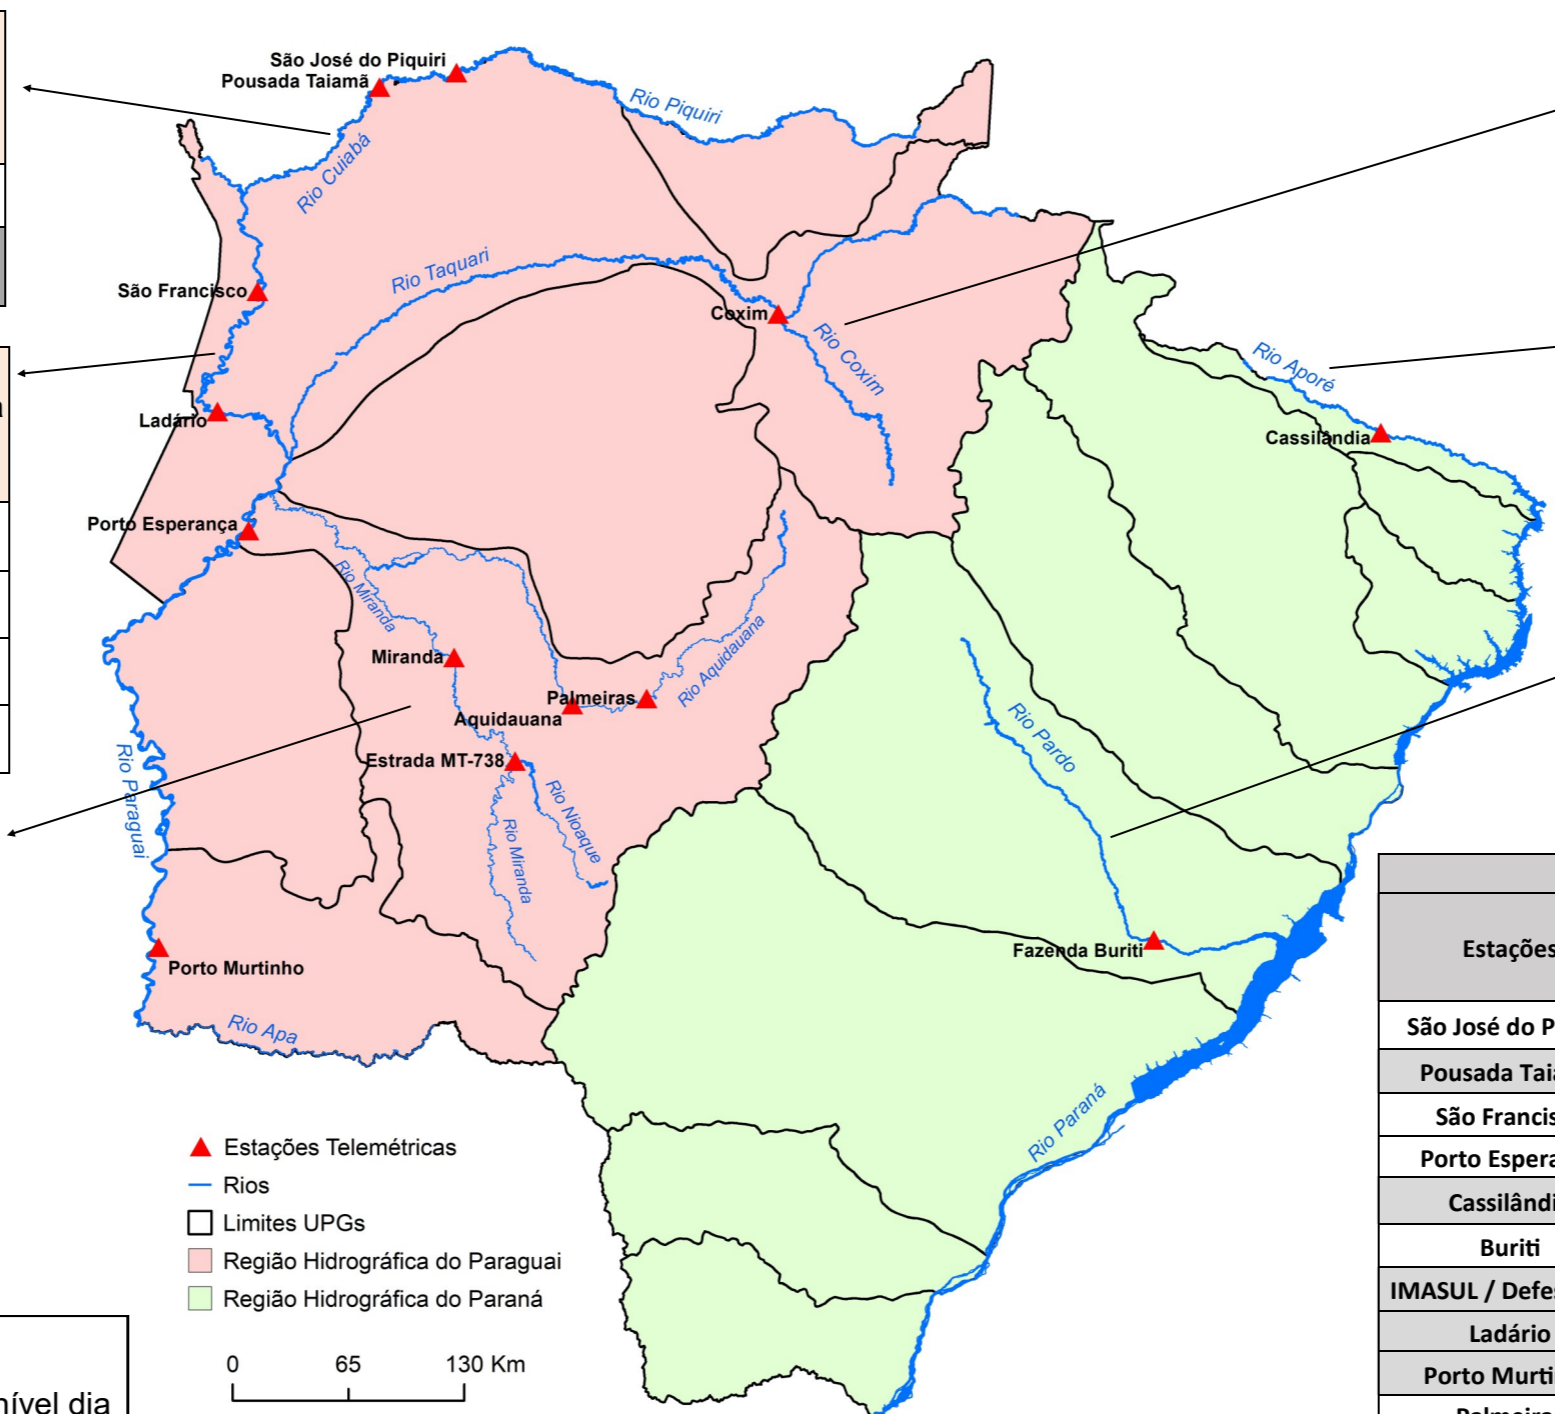

BOLETIM DIÁRIO Nº 1887 — SALA DE SITUAÇÃO MS

08/03/2022 (Leitura às 07:00 h local)

RIO PIQUIRI / CUIABÁ Cota (cm)				Chuva (mm)
Estação	06/03	07/03	08/03	
S. José do Piquiri	342	345	347	1
Pousada Taiamã				

RIO PARAGUAI Cota (cm1)				Chuva (mm)
Estação	06/03	07/03	08/03	
São Francisco	426	425	425	0
Ladário	160	160	160	0
Porto Esperança	58	61	62	0
Porto Murtinho	233	233	233	0

RIO AQUIDAUANA / MIRANDA Cota (cm)				Chuva (mm)
Estação	06/03	07/03	08/03	
Palmeiras	173	175	171	0
Aquidauana	270	275	244	0
Estrada MT-738	142	120	112	0
Miranda	166	224	230	0

- ▲ Estações Telemétricas
- Rios
- Limites UPGs
- Região Hidrográfica do Paraguai
- Região Hidrográfica do Paraná

RIO TAQUARI Cota (cm)				Chuva (mm)
Estação	06/03	07/03	08/03	
Coxim	404	402	399	0

RIO APORÉ Cota (cm)				Chuva (mm)
Estação	06/03	07/03	08/03	
Cassilândia	108	102	98	0

LEGENDA DE CHUVA	
	Sem Informação Atualizada
0	Sem chuva
	Com chuva acima de 1 mm
A chuva informada é a somatória das últimas 24 h.	

Observações:

A estação **Ladário** parou a transmissão do nível dia 07/10/2021. Os dados foram obtidas na página da Marinha do Brasil: <https://www.marinha.mil.br>