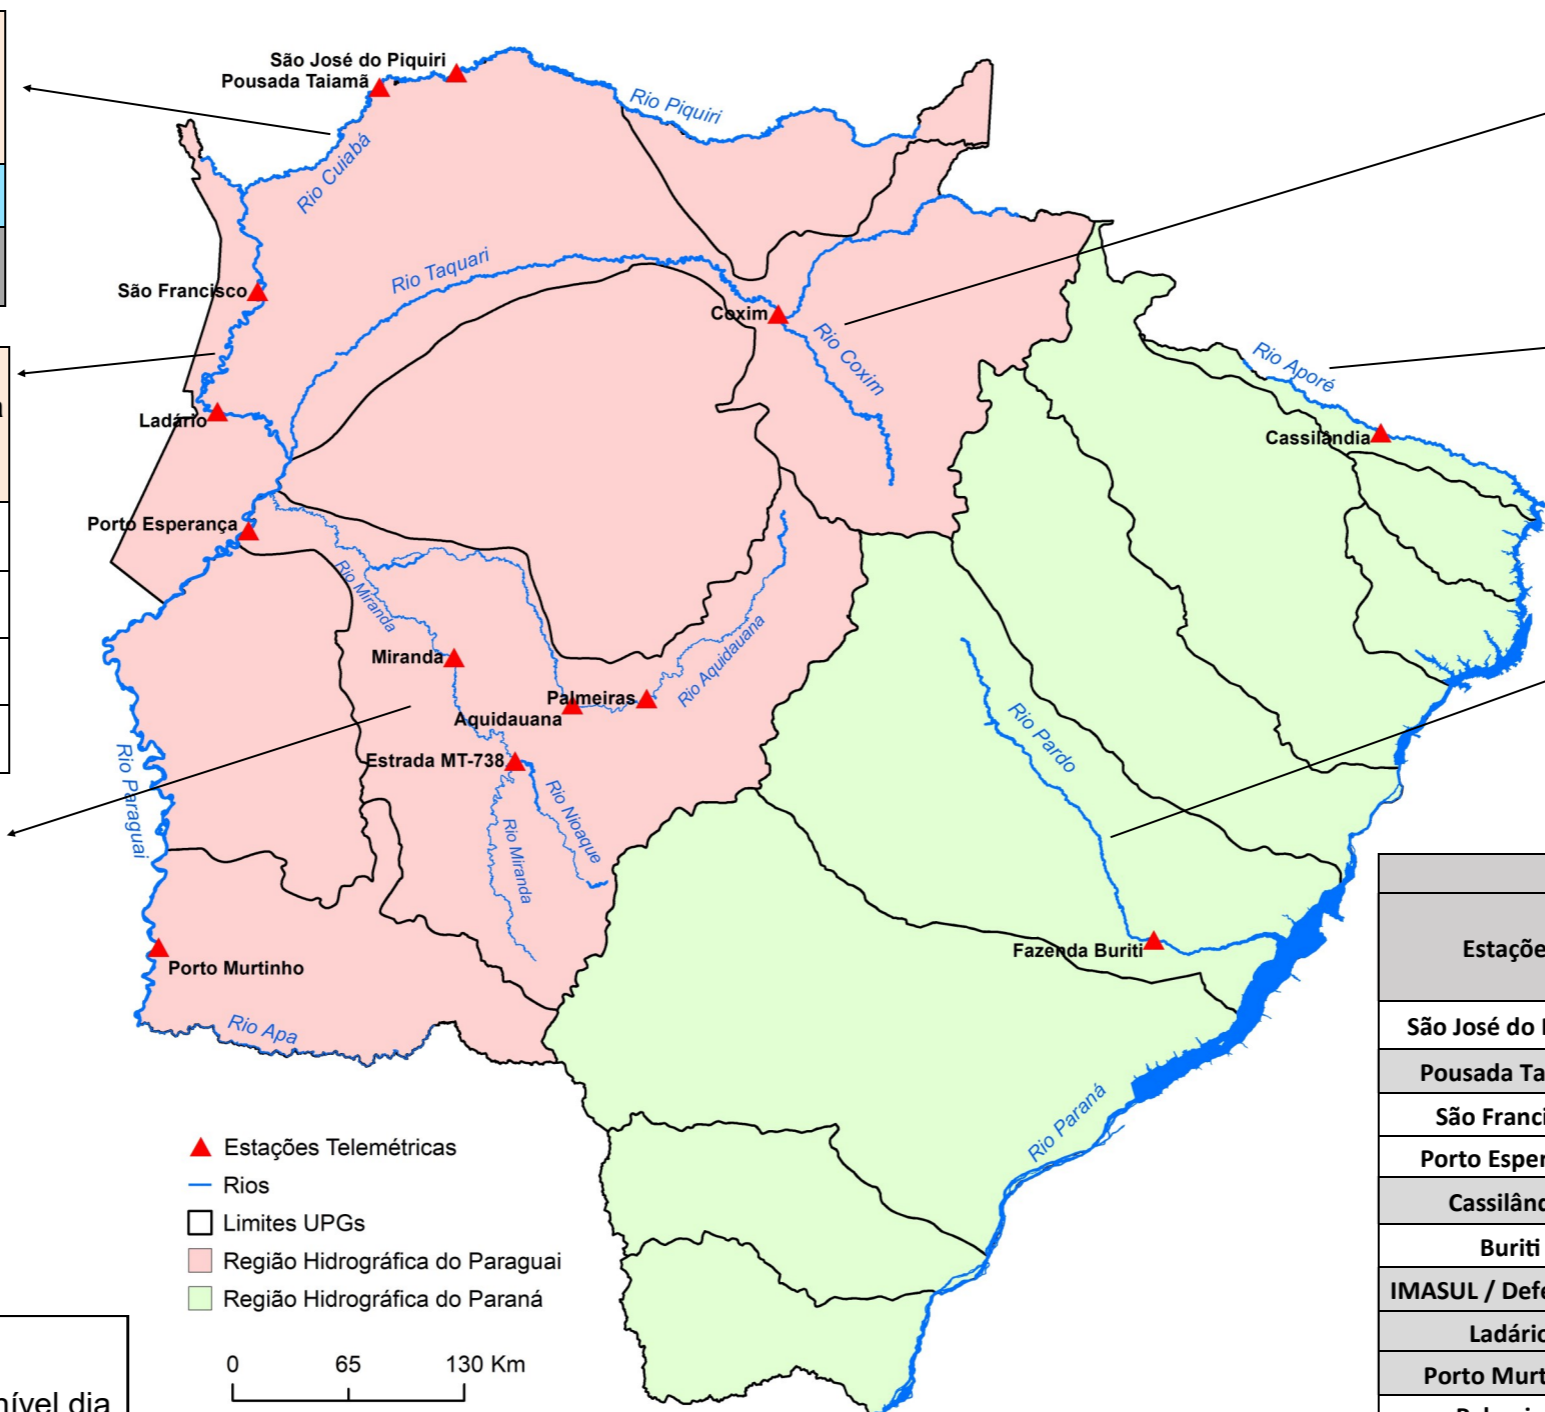

BOLETIM DIÁRIO Nº 1889 — SALA DE SITUAÇÃO MS

10/03/2022 (Leitura às 07:00 h local)

RIO PIQUIRI / CUIABÁ Cota (cm)				Chuva (mm)
Estação	08/03	09/03	10/03	
S. José do Piquiri	347	348	347	1,4
Pousada Taiamã				

RIO PARAGUAI Cota (cm1)				Chuva (mm)
Estação	08/03	09/03	10/03	
São Francisco	425	425	425	0
Ladário	160	160	161	0
Porto Esperança	62	64	65	0
Porto Murtinho	233	234	235	0

RIO AQUIDAUANA / MIRANDA Cota (cm)				Chuva (mm)
Estação	08/03	09/03	10/03	
Palmeiras	171	168	160	0
Aquidauana	244	226	217	0
Estrada MT-738	112	108	106	10,6
Miranda	230	190	163	0,2

- ▲ Estações Telemétricas
- Rios
- Limites UPGs
- Região Hidrográfica do Paraguai
- Região Hidrográfica do Paraná

RIO TAQUARI Cota (cm)				Chuva (mm)
Estação	08/03	09/03	10/03	
Coxim	399	401	399	0

RIO APORÉ Cota (cm)				Chuva (mm)
Estação	08/03	09/03	10/03	
Cassilândia	98	97	108	0

LEGENDA	
	EMERGÊNCIA
	ALERTA (Acima da cota com permanência de 5%)
	NORMAL (entre 5% e 95%)
	ESTIAGEM (Abaixo da cota com permanência de 95%)
	Sem informações atualizadas

LEGENDA DE CHUVA	
	Sem Informação Atualizada
	0 Sem chuva
	Com chuva acima de 1 mm
A chuva informada é a somatória das últimas 24 h.	