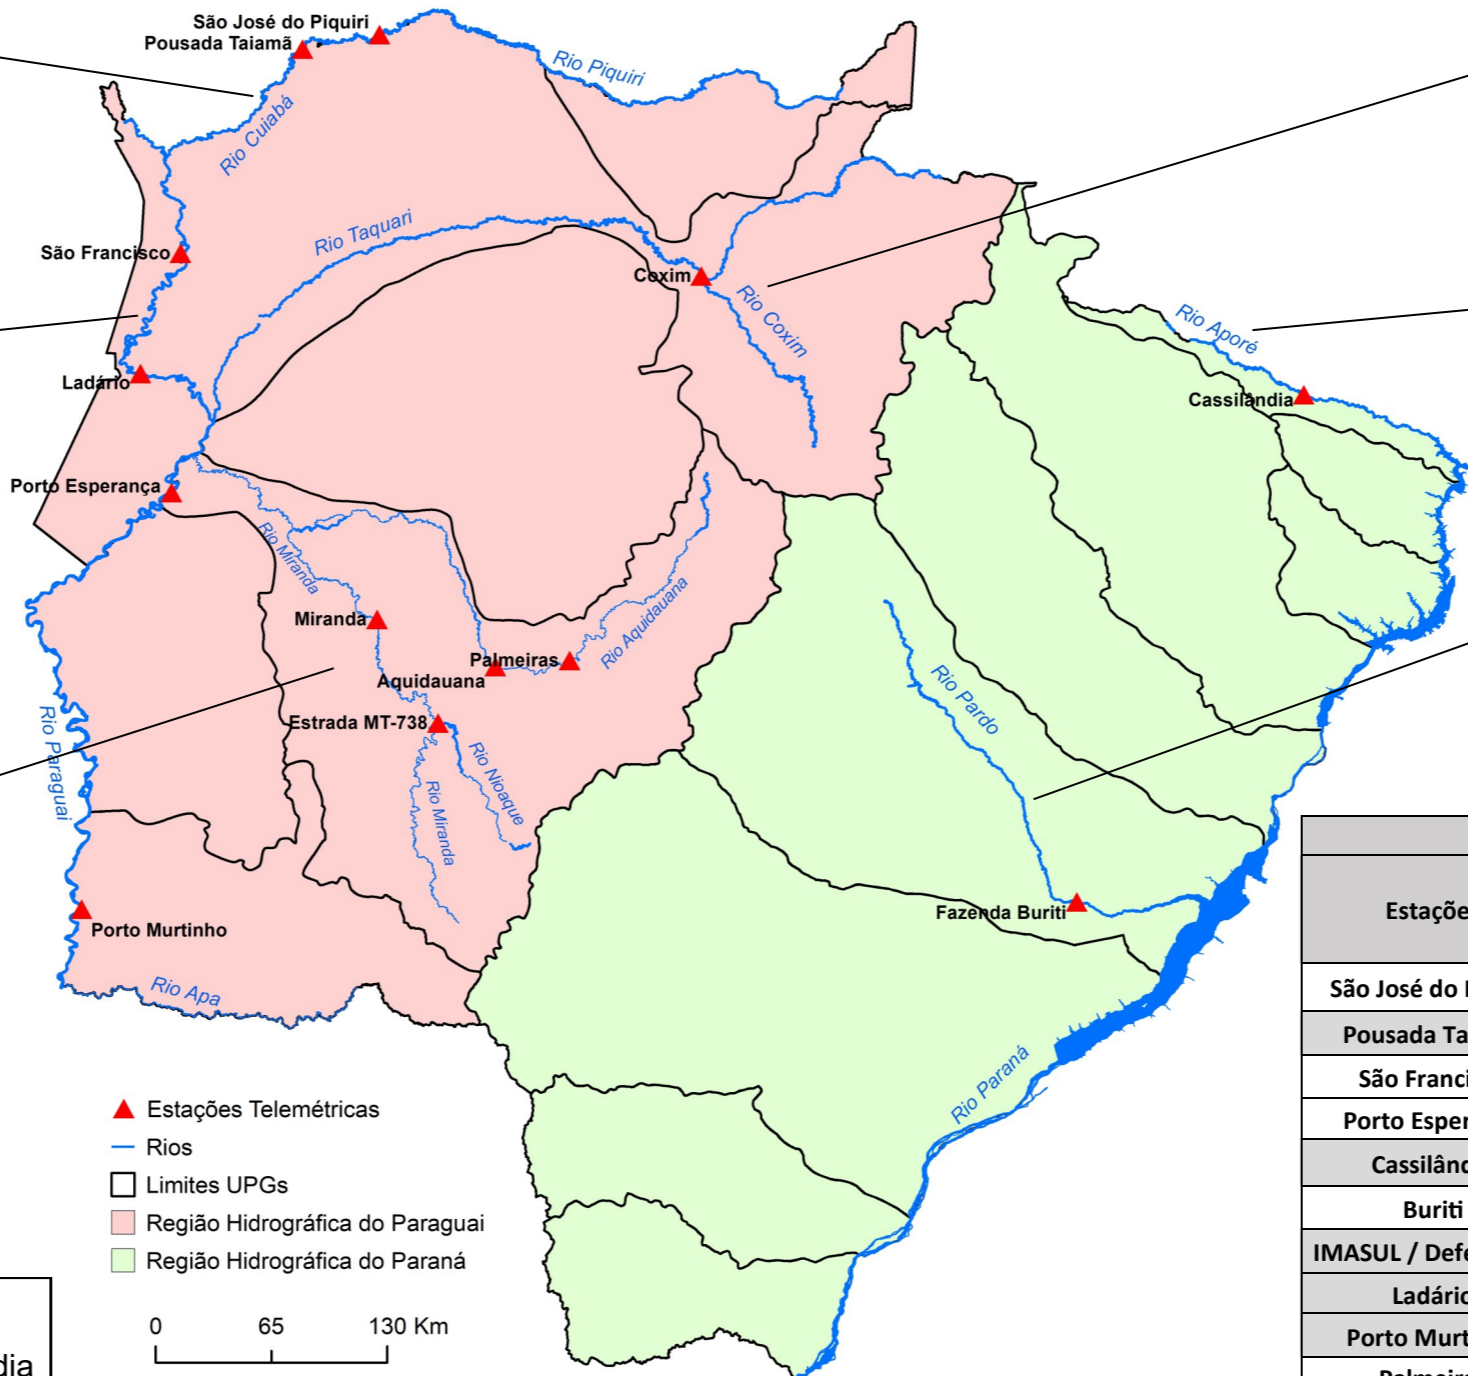

BOLETIM DIÁRIO Nº 1890 — SALA DE SITUAÇÃO MS

11/03/2022 (Leitura às 07:00 h local)

RIO PIQUIRI / CUIABÁ Cota (cm)				Chuva (mm)
Estação	09/03	10/03	11/03	
S. José do Piquiri	348	347	345	0,6
Pousada Taiamã				

RIO PARAGUAI Cota (cm1)				Chuva (mm)
Estação	09/03	10/03	11/03	
São Francisco	425	425	425	10,6
Ladário	160	161	161	0
Porto Esperança	64	65	66	20
Porto Murtinho	234	235	235	0,6

RIO AQUIDAUANA / MIRANDA Cota (cm)				Chuva (mm)
Estação	09/03	10/03	11/03	
Palmeiras	168	160	155	0
Aquidauana	226	217	208	0
Estrada MT-738	108	106	105	11,4
Miranda	190	163	147	0

- ▲ Estações Telemétricas
- Rios
- Limites UPGs
- Região Hidrográfica do Paraguai
- Região Hidrográfica do Paraná

RIO TAQUARI Cota (cm)				Chuva (mm)
Estação	09/03	10/03	11/03	
Coxim	401	399	390	8,6

RIO APORÉ Cota (cm)				Chuva (mm)
Estação	09/03	10/03	11/03	
Cassilândia	97	108	102	0