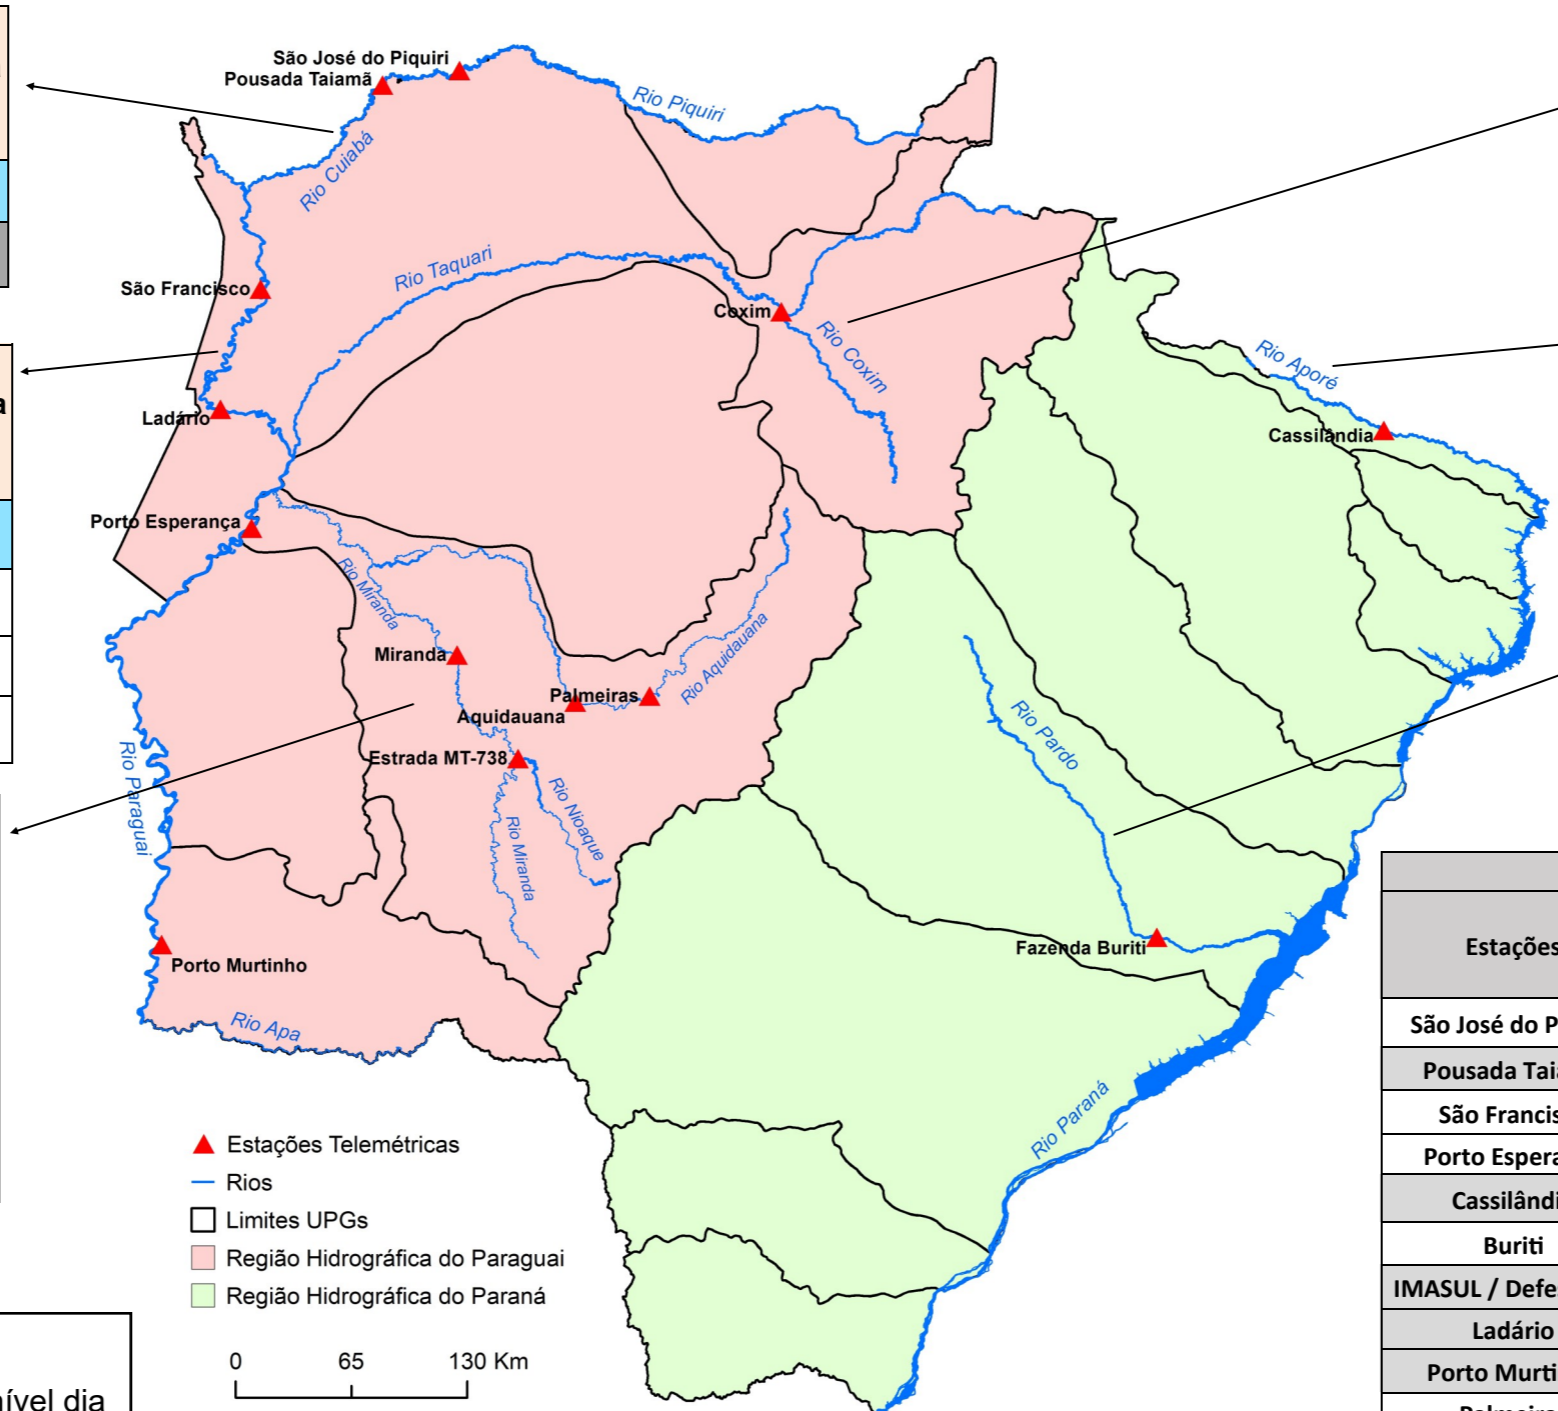

BOLETIM DIÁRIO Nº 1891 — SALA DE SITUAÇÃO MS

14/03/2022 (Leitura às 07:00 h local)

RIO PIQUIRI / CUIABÁ Cota (cm)				Chuva (mm)
Estação	12/03	13/03	14/03	
S. José do Piquiri	344	341	338	5,4
Pousada Taiamã				

RIO PARAGUAI Cota (cm1)				Chuva (mm)
Estação	12/03	13/03	14/03	
São Francisco	426	431	431	4,8
Ladário	166	167		0,2
Porto Esperança	71	73	73	0,8
Porto Murinho	238	238		0

RIO AQUIDAUANA / MIRANDA Cota (cm)				Chuva (mm)
Estação	12/03	13/03	14/03	
Palmeiras	212	199	261	22,2
Aquidauana	209	292	293	8,6
Estrada MT-738	128	160	160	18
Miranda	141	140	153	0,2

- ▲ Estações Telemétricas
- Rios
- Limites UPGs
- Região Hidrográfica do Paraguai
- Região Hidrográfica do Paraná

RIO TAQUARI Cota (cm)				Chuva (mm)
Estação	12/03	13/03	14/03	
Coxim	394	390	396	9,2

RIO APORÉ Cota (cm)				Chuva (mm)
Estação	12/03	13/03	14/03	
Cassilândia	104	111	132	17,8

Observações:

A estação **Ladário** parou a transmissão do nível dia 07/10/2021. Os dados foram obtidas na página da Marinha do Brasil: <https://www.marinha.mil.br>

A estação **Porto Murinho** parou a transmissão do nível em 18/12/2021. Dados da Agência Fluvial de Porto Murinho.