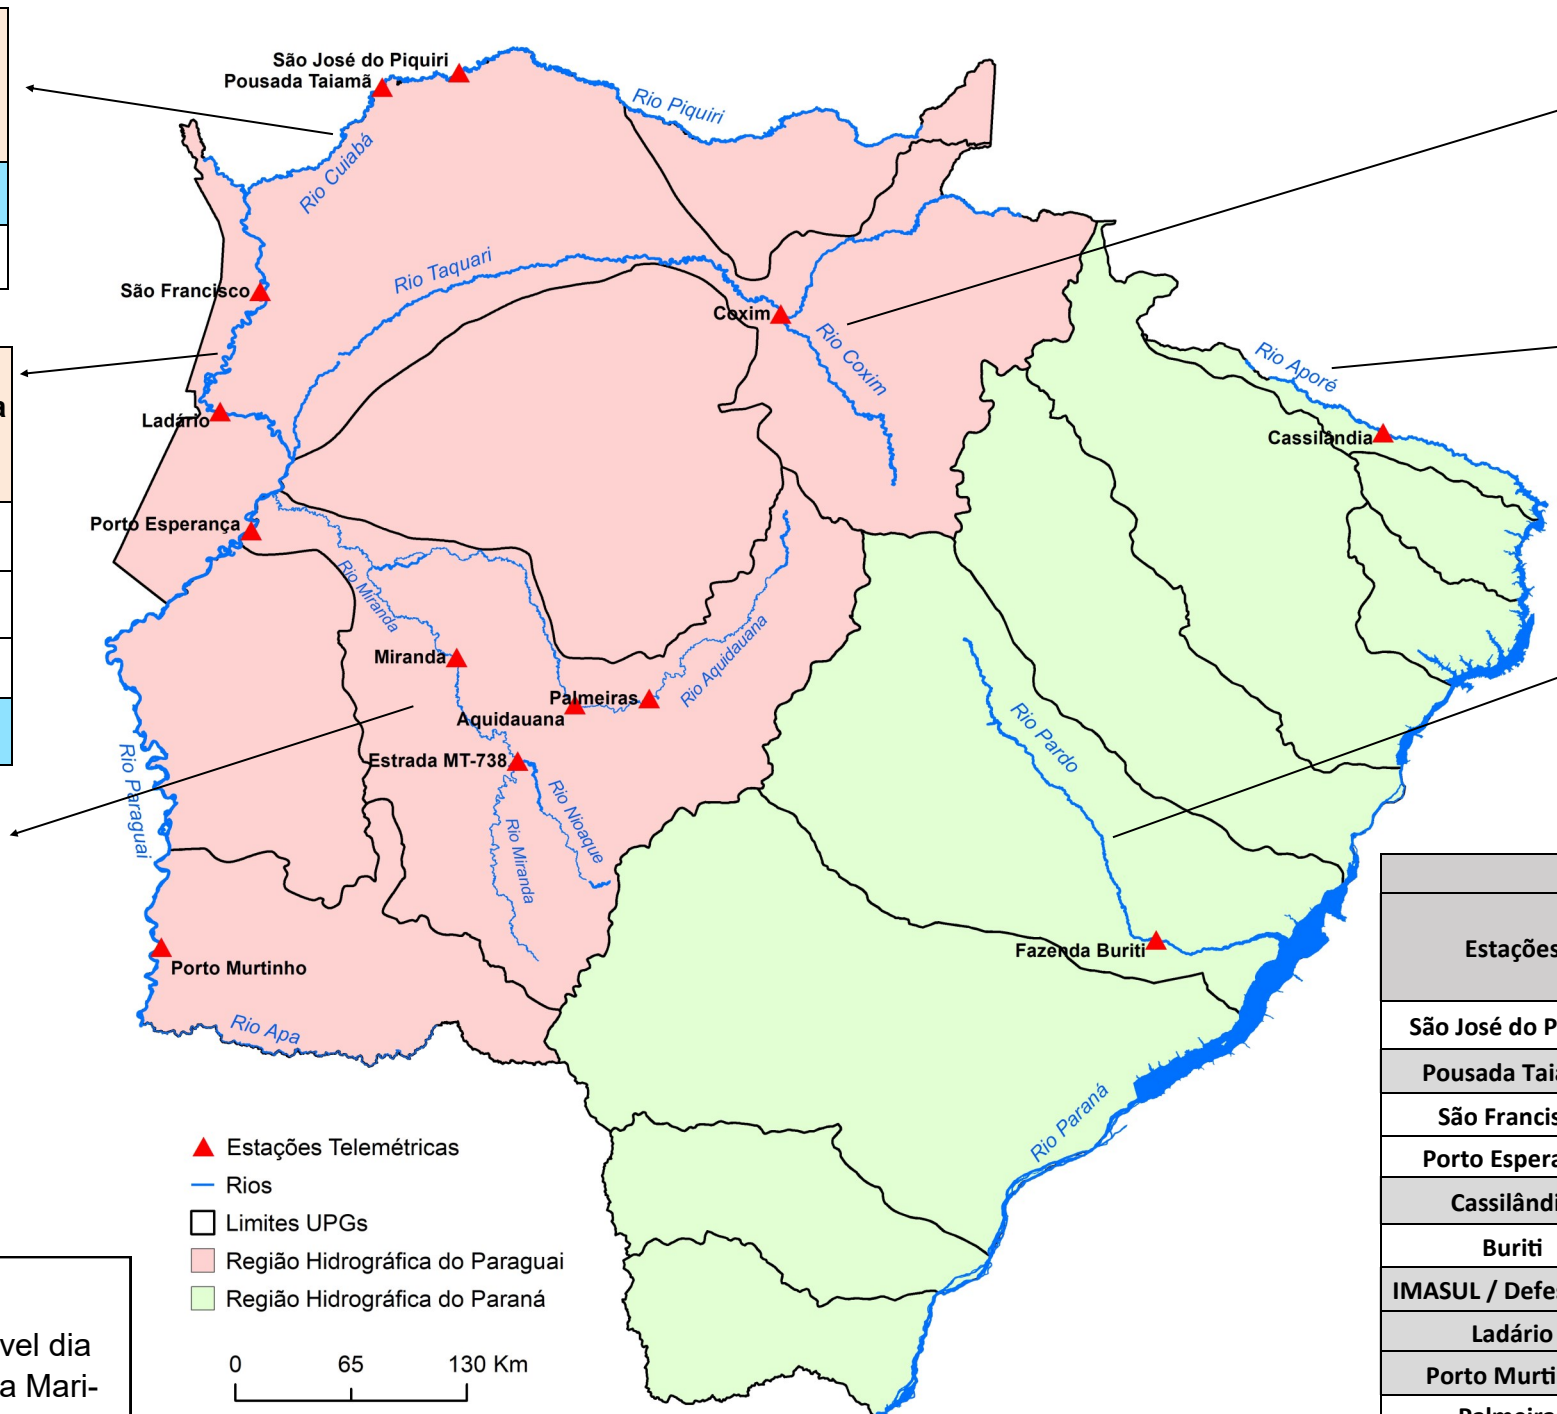

BOLETIM DIÁRIO Nº 1899 — SALA DE SITUAÇÃO MS

24/03/2022 (Leitura às 07:00 h local)

RIO PIQUIRI / CUIABÁ Cota (cm)				Chuva (mm)
Estação	22/03	23/03	24/03	
S. José do Piquiri	321	319	316	4,2
Pousada Taiamã		487	487	0,4

RIO PARAGUAI Cota (cm1)				Chuva (mm)
Estação	22/03	23/03	24/03	
São Francisco	440	441	443	0
Ladário	174	175	175	0
Porto Esperança	78	79	80	0
Porto Murtinho	251	254	254	3,8

RIO AQUIDAUANA / MIRANDA Cota (cm)				Chuva (mm)
Estação	22/03	23/03	24/03	
Palmeiras	196	191	182	0
Aquidauana	288	263	247	0
Estrada MT-738	225	191	159	0,2
Miranda	209	359	384	0

Observações:

A estação **Ladário** parou a transmissão do nível dia 07/10/2021. Os dados foram obtidas na página da Marinha do Brasil: <https://www.marinha.mil.br>

A estação **Porto Murtinho** parou a transmissão do nível em 18/12/2021. Dados da Agência Fluvial de P. Murtinho.

A estação **Pousada Taiamã** voltou a transmitir dia 22/03/2022.

A estação **Faz. Buriti** parou de transmitir em 25/02/2022.

- ▲ Estações Telemétricas
- Rios
- Limites UPGs
- Região Hidrográfica do Paraguai
- Região Hidrográfica do Paraná